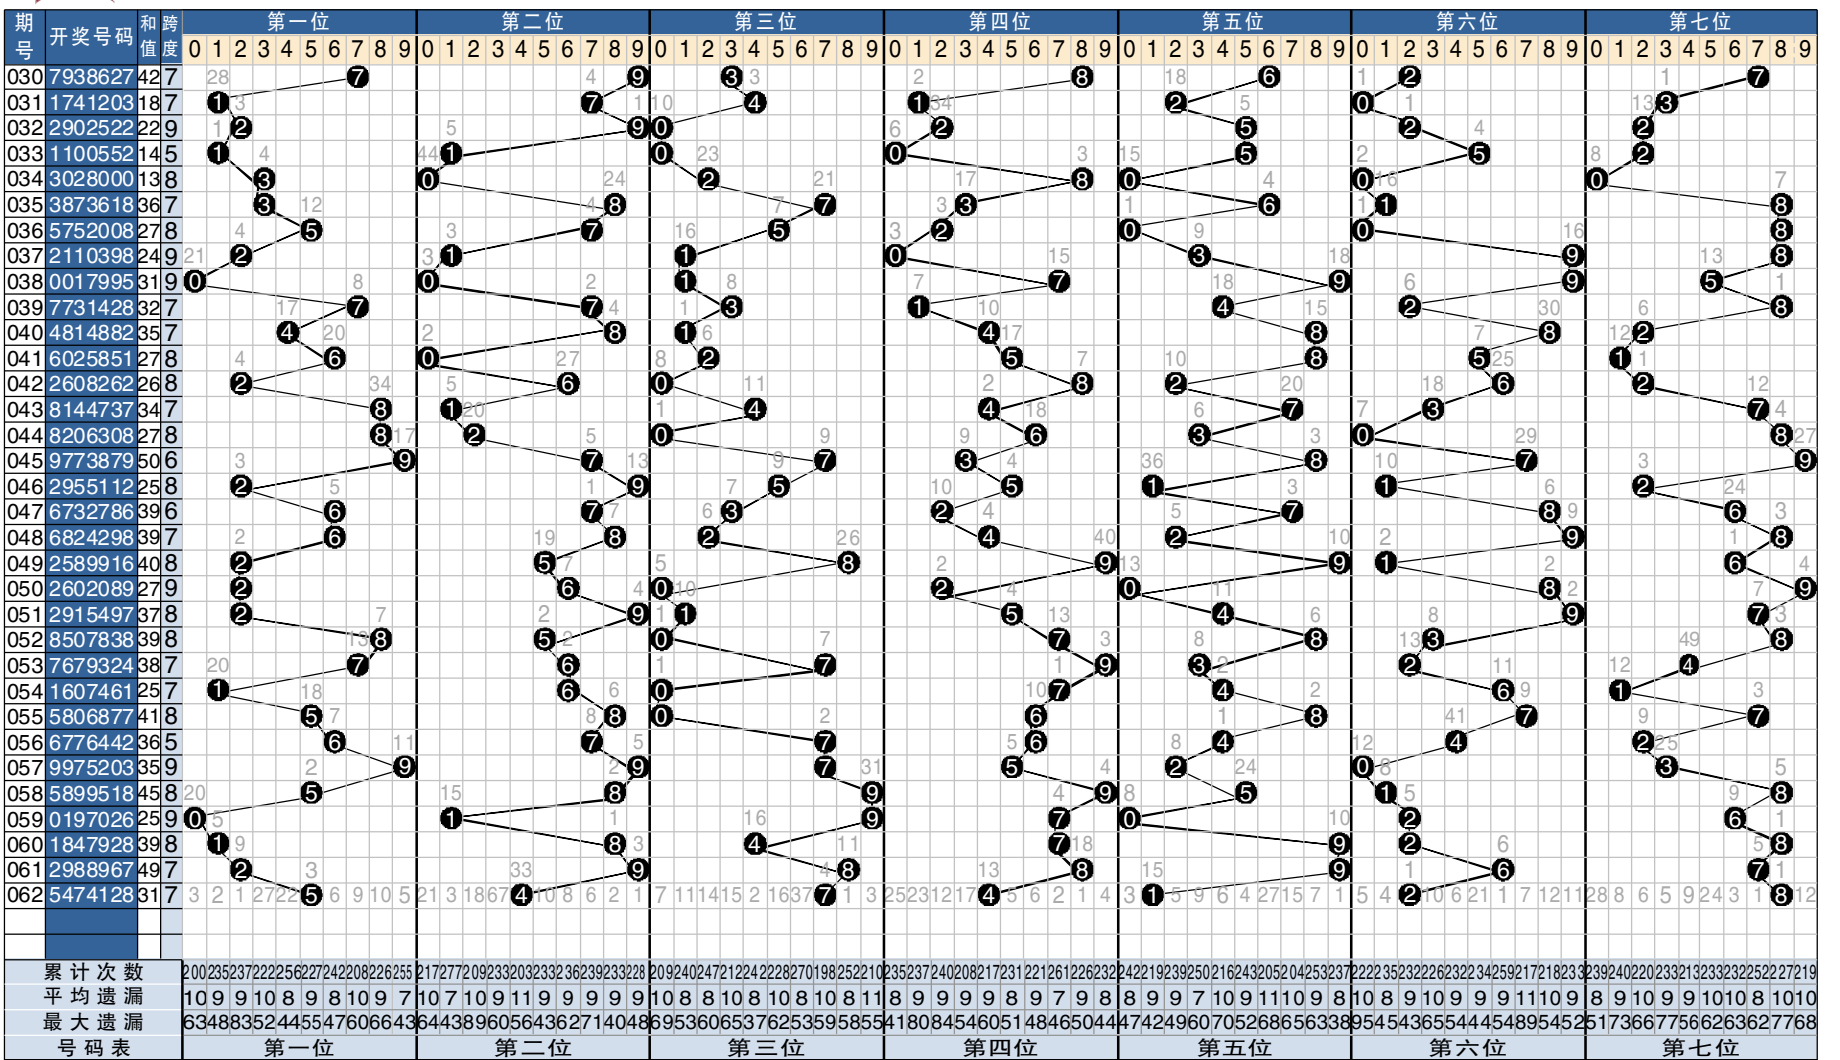

7 星彩开奖号码走势分布图

点评

第一位: 单边形态目前暂无变化,注意大小交替模式,防范温码奇数走热。参考:3,5,7。
第二位: 两极分化走势迹象明显,严防小数弱势反弹,追踪缺席奇偶砸盘。参考:2,3,7。
第三位: 走势仍在右侧盘整蓄势,大数将有一轮强势,偏冷奇偶较佳组合。参考:1,6,7。

第四位: 近期落点偏右窄幅波动,谨慎大数再次发飙,防直落追温态奇偶。参考:4,7,8。
第五位: 选择孤码邻码做为主攻,大数优势仍占上风,奇数质数应为首选。参考:5,7,9。
第六位: 右翼真空地带有望填充,看好大数间歇表现,温码奇偶优先考虑。参考:4,7,8。

第七位: 重心左移寻求平衡态势,密切设防小数回补,换路筛选温偶冷奇。参考:1,4,6。
综合分析: 可按常规组合号码,关注对子结构。本期以0,1路号码为基准,以中区奇偶为重点。大小比4:3;奇偶比3:4;和值在35点左右。参考组合:33,37,44,77,79。
 (上期测中第2,4,7位。) (龙卷风)

实战复式:
 第一位:3,5;
 第二位:2,7;
 第三位:1,6,7;
 第四位:4,7,8;
 第五位:5,7,9;
 第六位:4,7,8;
 第七位:1,4。

7 星彩开奖公告
 第 19062 期开奖公告
 2019年5月31日开奖
 本期投注总额:15,856,328 元
 本期开奖结果:5 4 7 4 1 2 8
 奖等别 中奖注数 每注奖金
 一等奖 0注 0元
 二等奖 9注 38,579元
 三等奖 232注 1,800元
 四等奖 3,072注 300元
 五等奖 40,301注 20元
 六等奖 430,454注 5元
 37,359,553.72元奖金滚入下期奖池。

点评

第一码: 走势顺势后移进入大数,继续防大数邻号斜连。关注0,2路。参考:6,8,9。
第二码: 走势转移小数冷号回补,小振幅走势关注邻号。关注0,2路。参考:3,4,5。
第三码: 大数邻位布局防小振幅,邻位号和重复号重点。关注1,2路。参考:6,7,8。
第四码: 大数强势后转向小数号,小振幅邻号好是重点。关注0,2路。参考:3,4,5。
第五码: 大振幅转移小数冷态号,防重复号和邻号前行。关注0,1路。参考:0,1。
第六码: 走势转移小数隔期回补,继续出号防邻号重号。关注0,2路。参考:1,2,3。
第七码: 大数继续邻位布局出号,防重复号和邻号斜连。关注0,2路。参考:8,9。
 本期应以大数号码,0,2路组合为重点,2路号码强势加以关注。012路比3:1:3。大小比5:2,奇偶比4:3,重号1-2个。和值在40位左右。(左木)