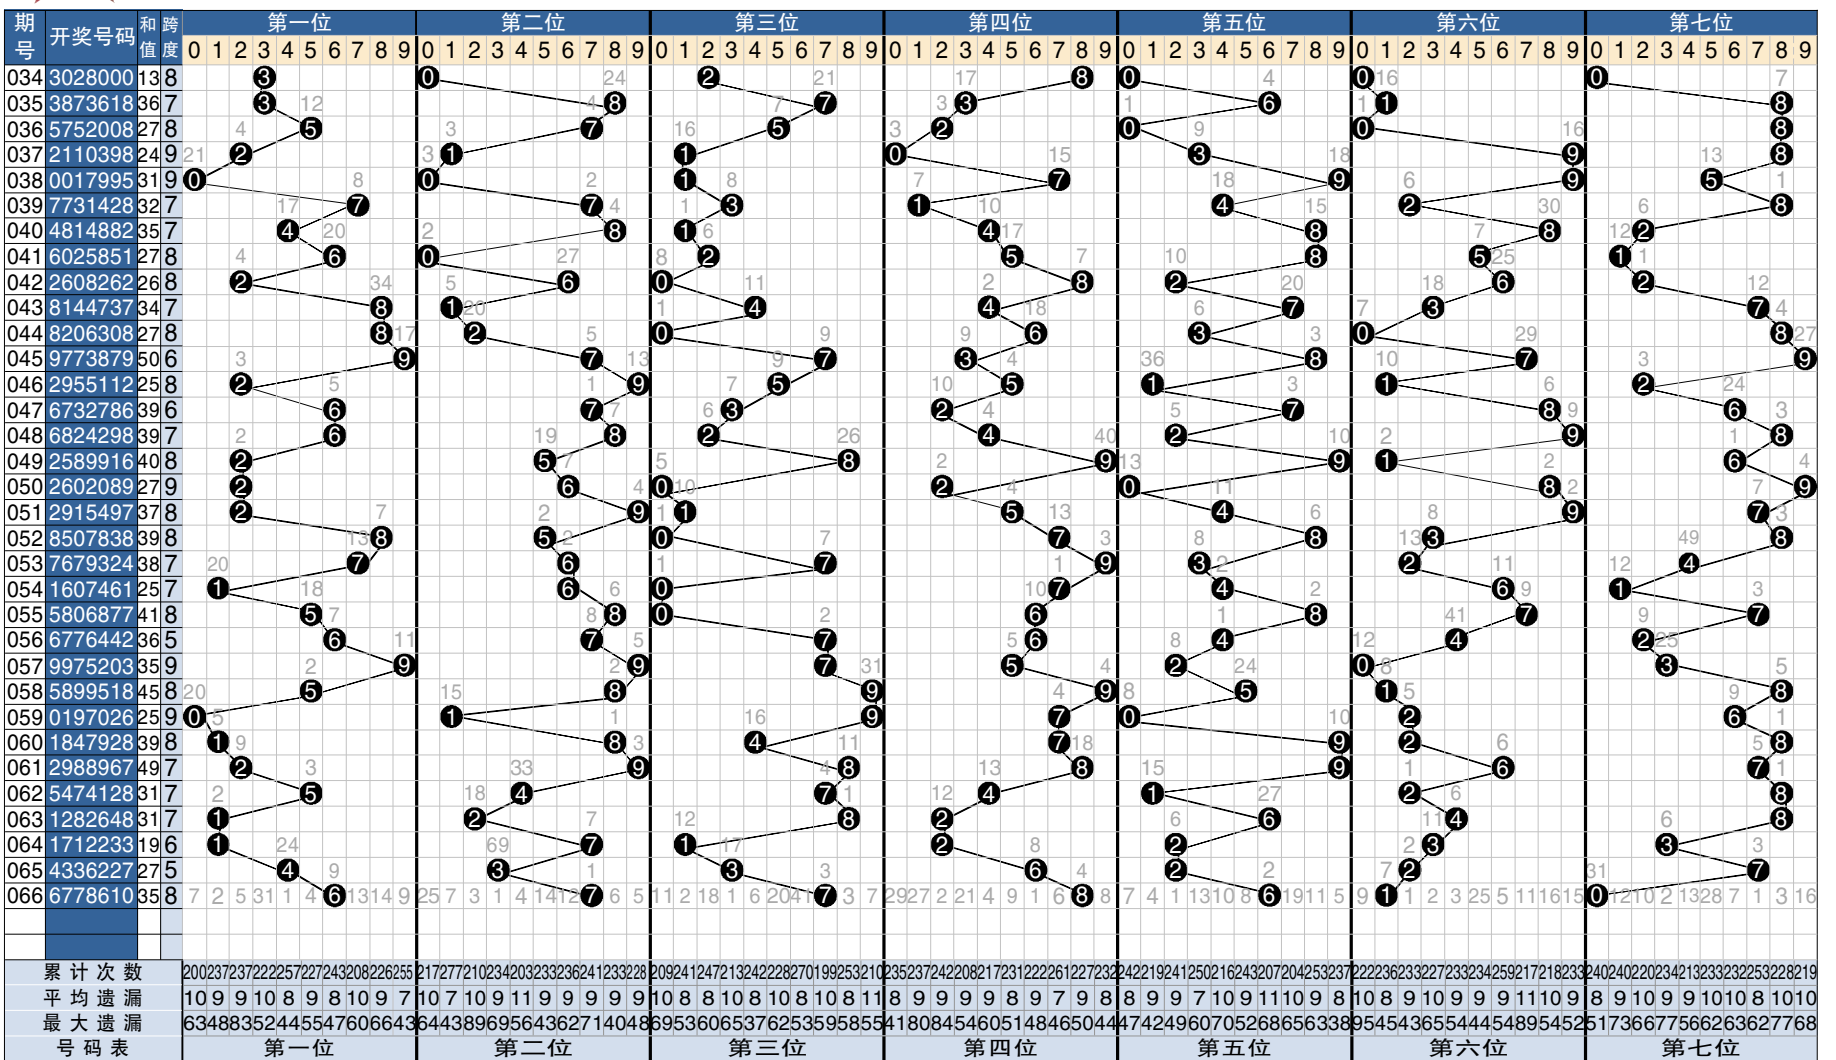

# 7 星彩开奖号码走势分布图

**点评**

**第一位:** 近期追踪左侧盘整趋势,小数额势暂无改观,继续关注温偶冷奇。参考:2、3、4。

**第二位:** 两极分化走势迹象明显,密切防守大数反弹,注意温码奇偶走热。参考:4、7、8。

**第三位:** 重心缓慢左移寻求平衡,防范小数额间歇表现,筛选缺省偶数砸盘。参考:1、6、9。

**第四位:** 再次出现偏态几率较高,小数额将有一轮强势,温偶冷奇较佳组合。参考:1、4、8。

**第五位:** 走势上有右移回调迹象,谨慎大数再次发飙,奇数质数应为首选。参考:3、5、9。

**第六位:** 窄幅波动目前仍可看好,落点小数额区域徘徊,防对称道偏冷偶数。参考:2、4、8。

**第七位:** 左翼真空地带亟待校正,严防大数额弱出号,温态奇偶不可忽视。参考:1、3、6。

**综合分析:** 严防偏态小数表现,关注 ABCB 结构。本期以 0、1 路号码为基准,以小偶大奇为重点。大小比 3:4;奇偶比 4:3;和值在 32 点左右。参考组合:19、34、37、46、49。以上观点仅供参考。(龙卷风)

**实战复式:**

第一位:2、4;  
第二位:4、8;  
第三位:1、6、9;  
第四位:1、4、8;  
第五位:3、5、9;  
第六位:2、4、8;  
第七位:1、6。

**7 星彩开奖公告**

第 19066 期开奖公告  
2019 年 6 月 9 日开奖  
本期投注总额:11,304,188 元  
本期开奖结果:6 7 7 8 6 1 0

奖等别	中奖注数	每注奖金
一等奖	1 注	5,000,000 元
二等奖	6 注	43,040 元
三等奖	174 注	1,800 元
四等奖	2,093 注	300 元
五等奖	26,007 注	20 元
六等奖	299,072 注	5 元

**点评**

**第一码:** 走势继续后移进入大数,大数连出防后移走势。关注 0、1 路。参考:7、8、9。

**第二码:** 大数隔号后可防邻位号,小数额转移防隔号对称。关注 0、2 路。参考:2、3、8。

**第三码:** 大数热号后移走势布局,防重复号或邻号回补。关注 1、2 路。参考:6、7、8。

**第四码:** 大数连出走势后移出号,继续走大防邻位号码。关注 0、1 路。参考:7、9。

**第五码:** 走势转移大数对称布局,继续对称走势防小数。关注 1、2 路。参考:1、2、7。