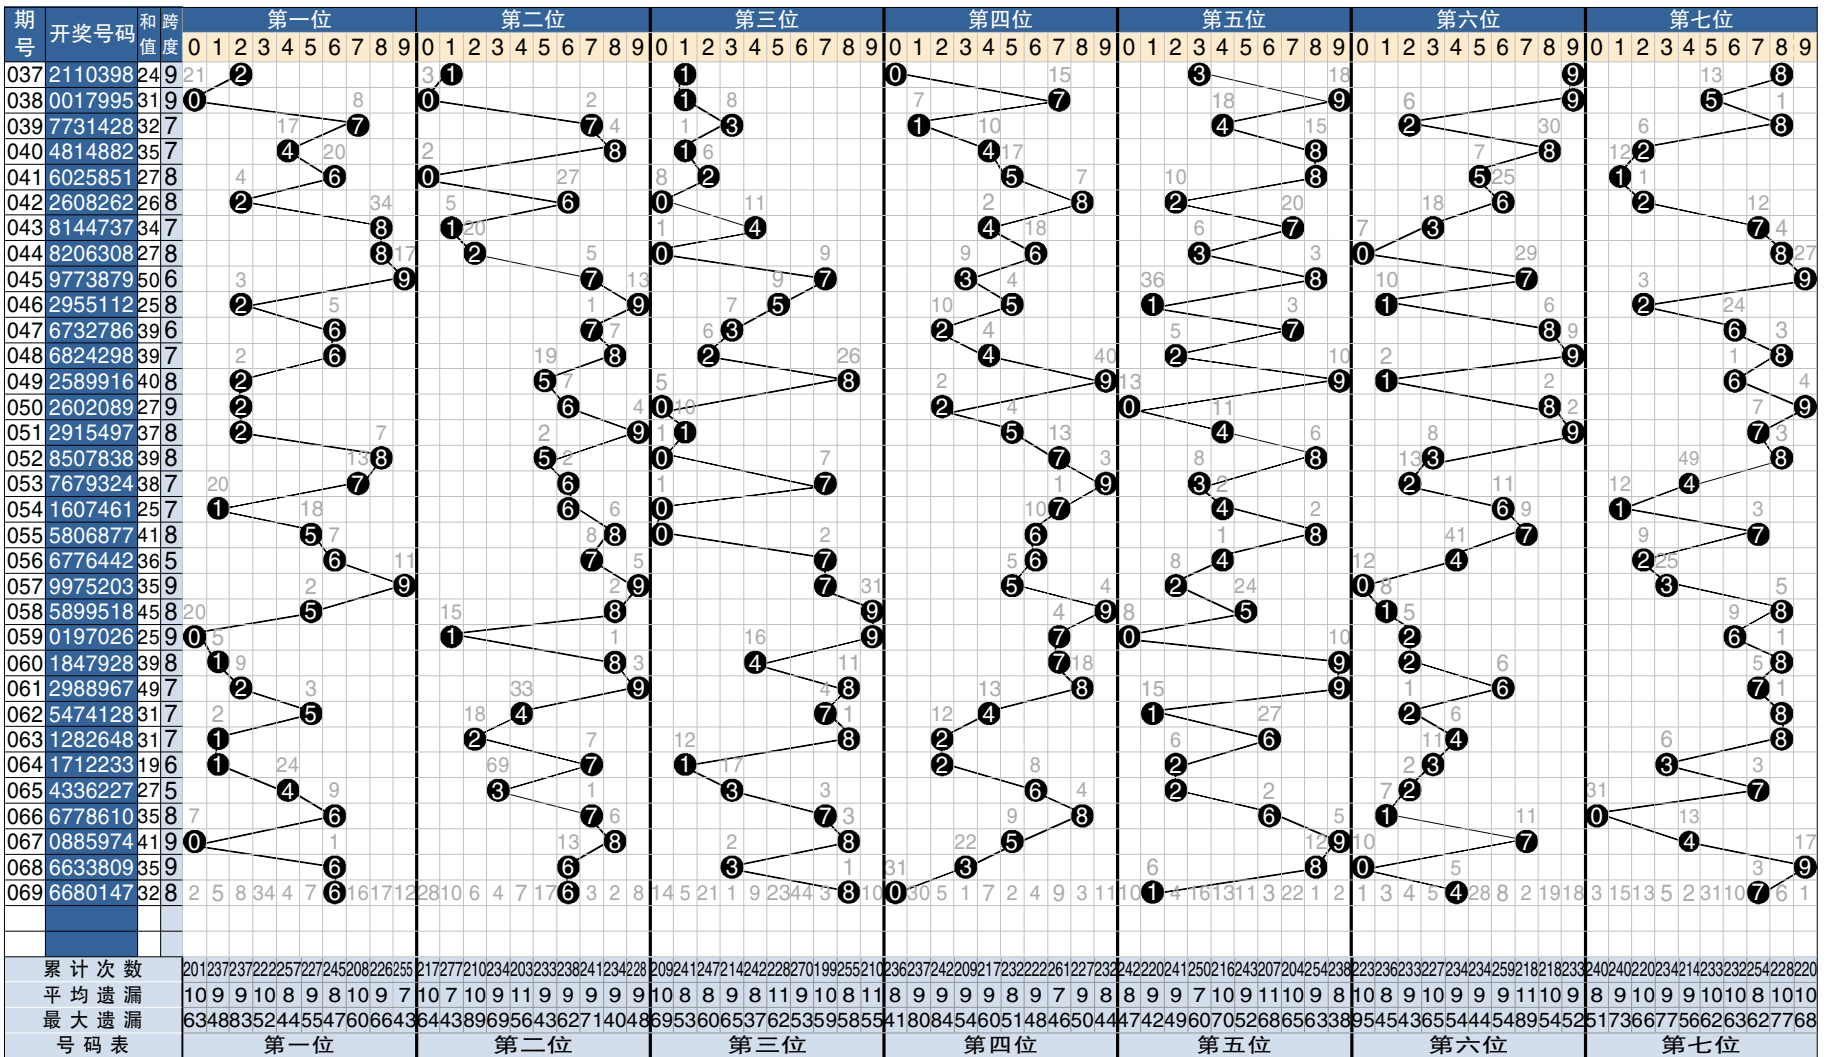

7 星彩开奖号码走势分布图

点评

第一位：注意走势再次大幅跌落，关注小数弱势反弹，优先考虑温偶冷奇。参考：2、3、4。
第二位：重心偏右盘整暂无改观，严防大数持续发飙，设防温码奇偶走热。参考：7、8、9。
第三位：中区真空地带有待填充，小数将有一轮强势，偶数合数应为首选。参考：2、4、6。

第四位：两极分化迹象依然存在，防范小数延伸拓展，冷态奇偶较佳组合。参考：1、7、8。
第五位：落点右移寻求平衡趋势，看好大数间歇表现，筛选奇质数砸盘。参考：3、5、9。
第六位：单边形态已是强弩之末，大数回补指标凸显，防直落迫冷偶数。参考：4、6、8。

第七位：继续防守右侧窄幅波动，追踪大小交替模式，谨慎缺省奇偶出号。参考：1、5、6。
综合分析：注意偏态格局再现，关注 ABCB 结构。本期以 1,2 路号码为基准，以小偶数为重点。大小比 3:4；奇偶比 4:3；和值在 30 点左右。参考组合：12、15、27、48、58。
 以上观点仅供参考。(龙卷风)

实战复式：
 第一位：3、4；
 第二位：7、8；
 第三位：2、4、6；
 第四位：1、7、8；
 第五位：3、5、9；
 第六位：4、6、8；
 第七位：5、6。

7 星彩开奖公告

第 19069 期开奖公告
 2019 年 6 月 16 日开奖
 本期投注总额：11,418,752 元
 本期开奖结果：6 6 8 0 1 4 7

奖等级别	中奖注数	每注奖金
一等奖	0 注	0 元
二等奖	4 注	70,374 元
三等奖	159 注	1,800 元
四等奖	1,773 注	300 元
五等奖	25,972 注	20 元
六等奖	288,530 注	5 元

26,247,968.10 元奖金滚入下期奖池。

点评

第一码：大数重复首选大数冷号，再防小数振幅对应号。关注 0、2 路。参考：0、8、9。
第二码：大数连出重复号码布局，防小振幅号邻号重点。关注 1、2 路。参考：4、5、7。
第三码：大数转移走势隔号对应，防邻号小数对称转移。关注 0、1 路。参考：0、3、7。
第四码：走势顺势前行小数触底，走势转移防近期号码。关注 0、2 路。参考：3、5、8。
第五码：小数连出防邻位号对应，大数转移防对称号码。关注 0、2 路。参考：0、2、6。
第六码：小数连出走势转移方向，顺势后移防大数冷号。关注 0、2 路。参考：6、9。
第七码：大数小振幅前行防斜连，小数防大振幅对称号。关注 0、2 路。参考：0、5。
 本期应以大数号码、0、2 路组合为重点，2 路号码强势加以关注。012 路比 3:1:3。大小比 4:3，奇偶比 2:5，重号 0-1 个。和值在 35 位左右。
 以上观点仅供参考。(左木)