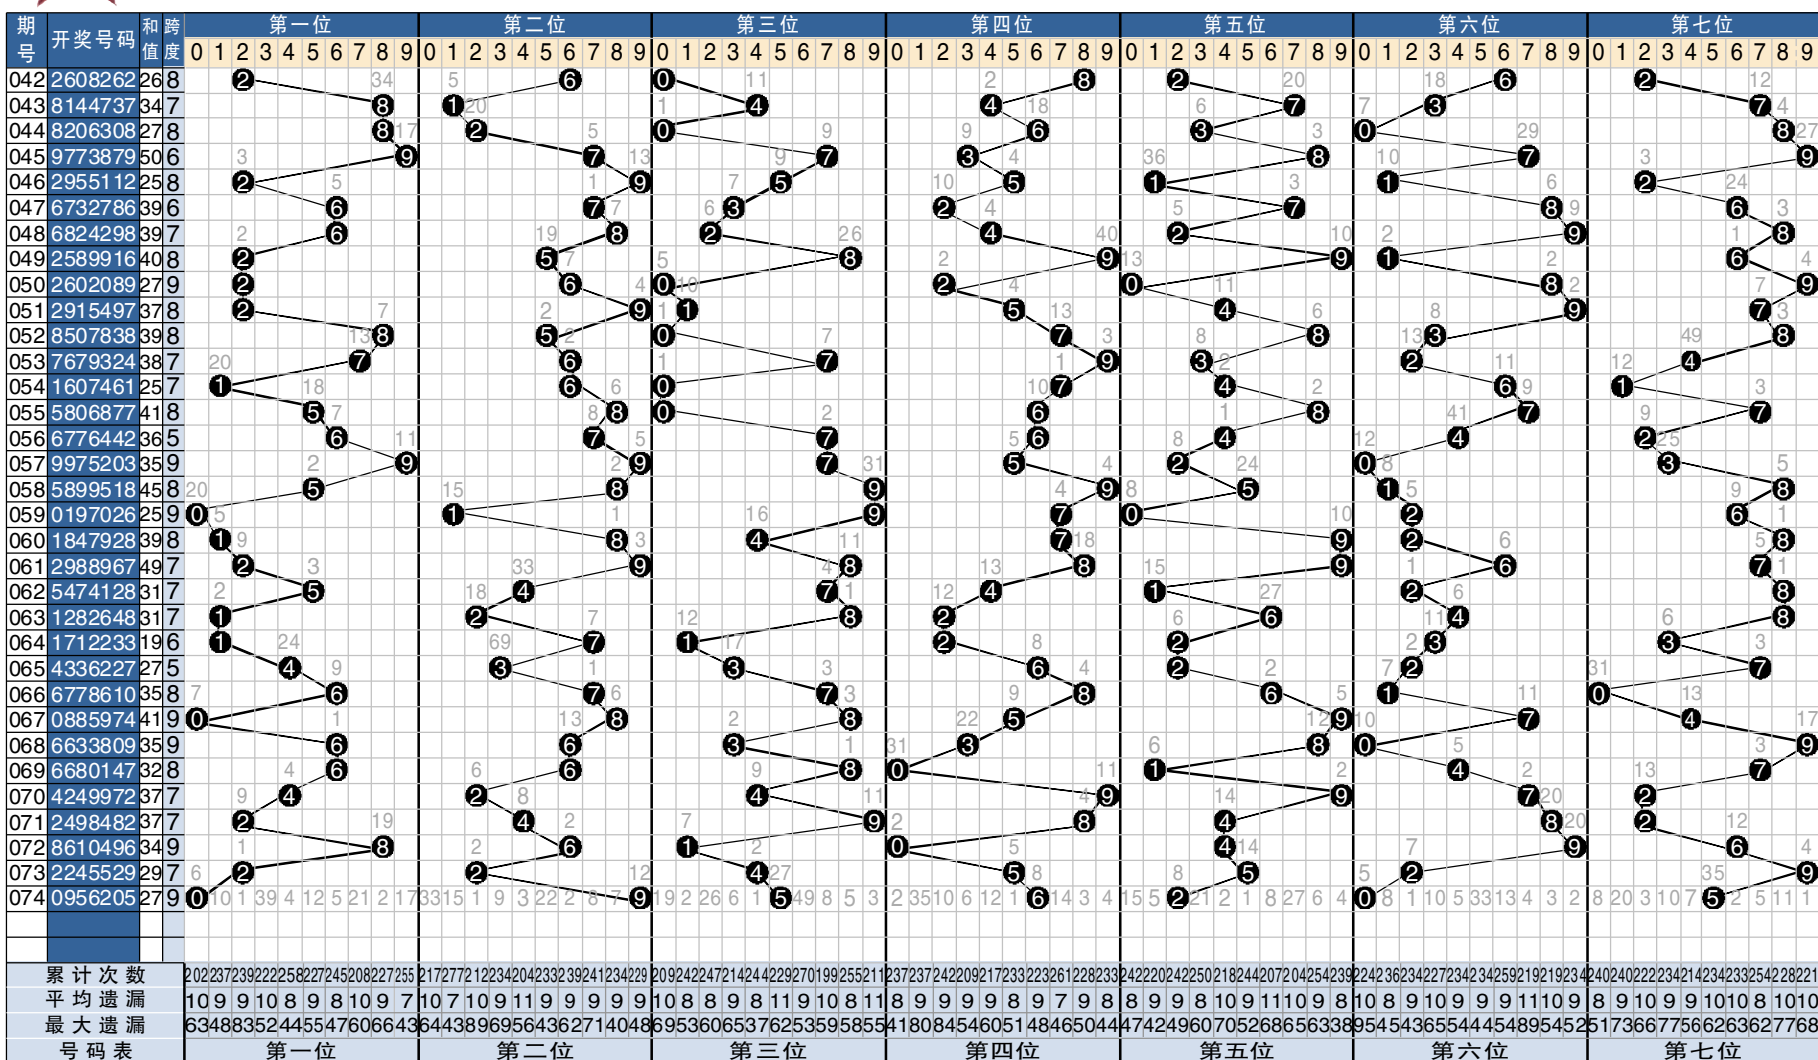

7 星彩开奖号码走势分布图

点评

第一位: 走势上有大幅右移迹象,看好大数弱势反弹,奇数质数应为首选。参考:3,5,7。
第二位: 左翼真空地带亟待填充,关注大小交替模式,防对称追温偶冷奇。参考:2,3,8。
第三位: 落点缓慢右移寻求平衡,大数回补指标凸显,设防温态奇偶走热。参考:4,5,8。

第四位: 单边形态目前暂无改观,进入大小互动格局,优先考虑缺省奇偶。参考:1,2,4。
第五位: 两极分化格局迹象明显,小数将有一轮强势,温码奇偶较佳组合。参考:1,3,4。
第六位: 密切关注窄幅波动走势,谨慎大数再次发飙,注意温码奇偶砸盘。参考:7,8,9。

第七位: 中区真空地带有望校正,严防大数延伸拓展,继续筛选偏冷偶数。参考:0,4,6。
综合分析: 可按常规组合号码,关注对子结构。本期以1,2路号码为基准,以小奇偶为重点。大小比3:4;奇偶比3:4;和值在30点位左右。参考组合:11,12,44,45,48。(龙卷风)

实战复式:
第一位:3,7;
第二位:2,3;
第三位:4,5,8;
第四位:1,2,4;
第五位:1,3,4;
第六位:7,8,9;
第七位:4,6。

7 星彩开奖公告
第 19074 期开奖公告
2019年6月28日开奖
本期投注总额:15,672,876元
本期开奖结果:0 9 5 6 2 0 5
奖项等级 中奖注数 每注奖金
一等奖 0注 1元
二等奖 10注 42,431元
三等奖 142注 1,800元
四等奖 2,297注 300元
五等奖 30,492注 20元
六等奖 376,394注 5元
32,012,979.45元奖金滚入下期奖池。

7 星彩各位大小奇偶分布图

Table with columns for '期号', '中奖号码', and digits 1-7. Each digit column is subdivided into '大小' (Big/Small) and '奇偶' (Odd/Even) categories. It also includes columns for '大小比例', '奇偶比例', '重号', '和值', and '和值奇偶'.