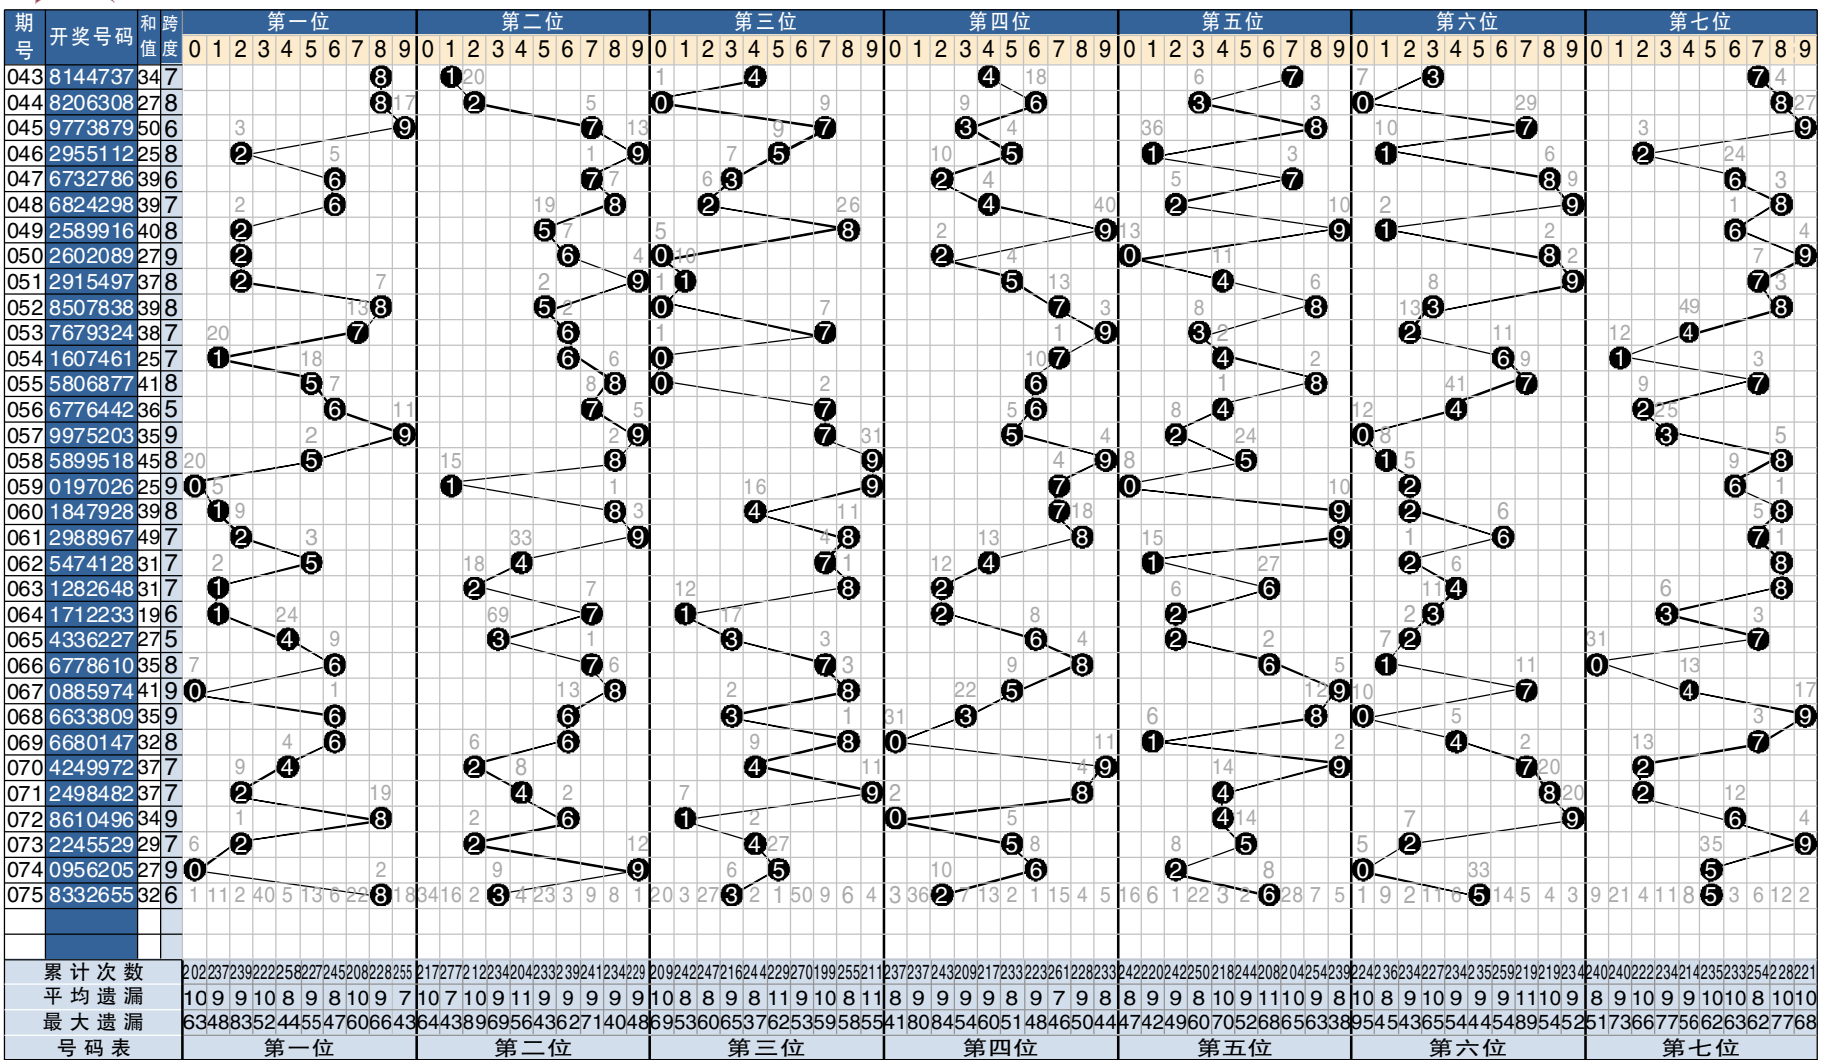

7 星彩开奖号码走势分布图

点评

第一位: 落点仍在小数区域徘徊,密切关注小数出号,严防温偶冷奇砸盘。参考:2,4,5。

第二位: 宽幅波动态势暂无改观,注意大小交替模式,防对称追温码偶数。参考:4,8,9。

第三位: 两极分化迹象依然存在,大数将有一轮强势,冷态奇偶更佳组合。参考:1,6,7。

第四位: 左翼真空地带亟待改善,小数回补指标凸显,优先考虑缺省奇偶。参考:1,4,8。

第五位: 重心偏右窄幅盘整趋势,看好大数延伸拓展,奇数质数应为首选。参考:5,7,9。

第六位: 走势缓慢左移寻求平衡,防守小数弱势反弹,谨慎温码奇偶走热。参考:0,2,9。

第七位: 目前进入窄幅波动态势,设防大数再次发飙,偏冷奇偶继续追踪。参考:1,6,7。

综合分析: 谨慎偏态格局再现,关注 ABAC 结构。本期以 1,2 路号码为基准,以偶数合数为重点。大小比 3:4; 奇偶比 3:4; 和值在 33 点位左右。参考组合:11,24,44,45,48。
(龙卷风)

实战复式:

第一位:4,5;
第二位:4,8;
第三位:1,6,7;
第四位:1,4,8;
第五位:5,7,9;
第六位:0,2,9;
第七位:1,6。

7 星彩开奖公告

第 19075 期开奖公告
2019 年 6 月 30 日开奖
本期投注总额:11,531,416 元
本期开奖结果:8 3 3 2 6 5 5

奖等级别	中奖注数	每注奖金
一等奖	0 注	—元
二等奖	17 注	16,719 元
三等奖	164 注	1,800 元
四等奖	2,122 注	300 元
五等奖	24,046 注	20 元
六等奖	279,081 注	5 元

34,571,021.41 元奖金滚入下期奖池。

点评

第一码: 大振幅转移大数短期号,继续大振幅防对称号。关注 0,2 路。参考:0,1,2。

第二码: 大振幅继续小大数交换,大数交换防冷态号码。关注 1,2 路。参考:1,7,8。

第三码: 小数转移走势有望连出,防邻号和等位斜连号。关注 1,2 路。参考:1,2,4。

第四码: 近期邻号对应走势较多,防小数连出邻号回补。关注 0,1 路。参考:1,3。

第五码: 大数转移走势斜连布局,继续出号防后移号码。关注 0,2 路。参考:7,8,9。