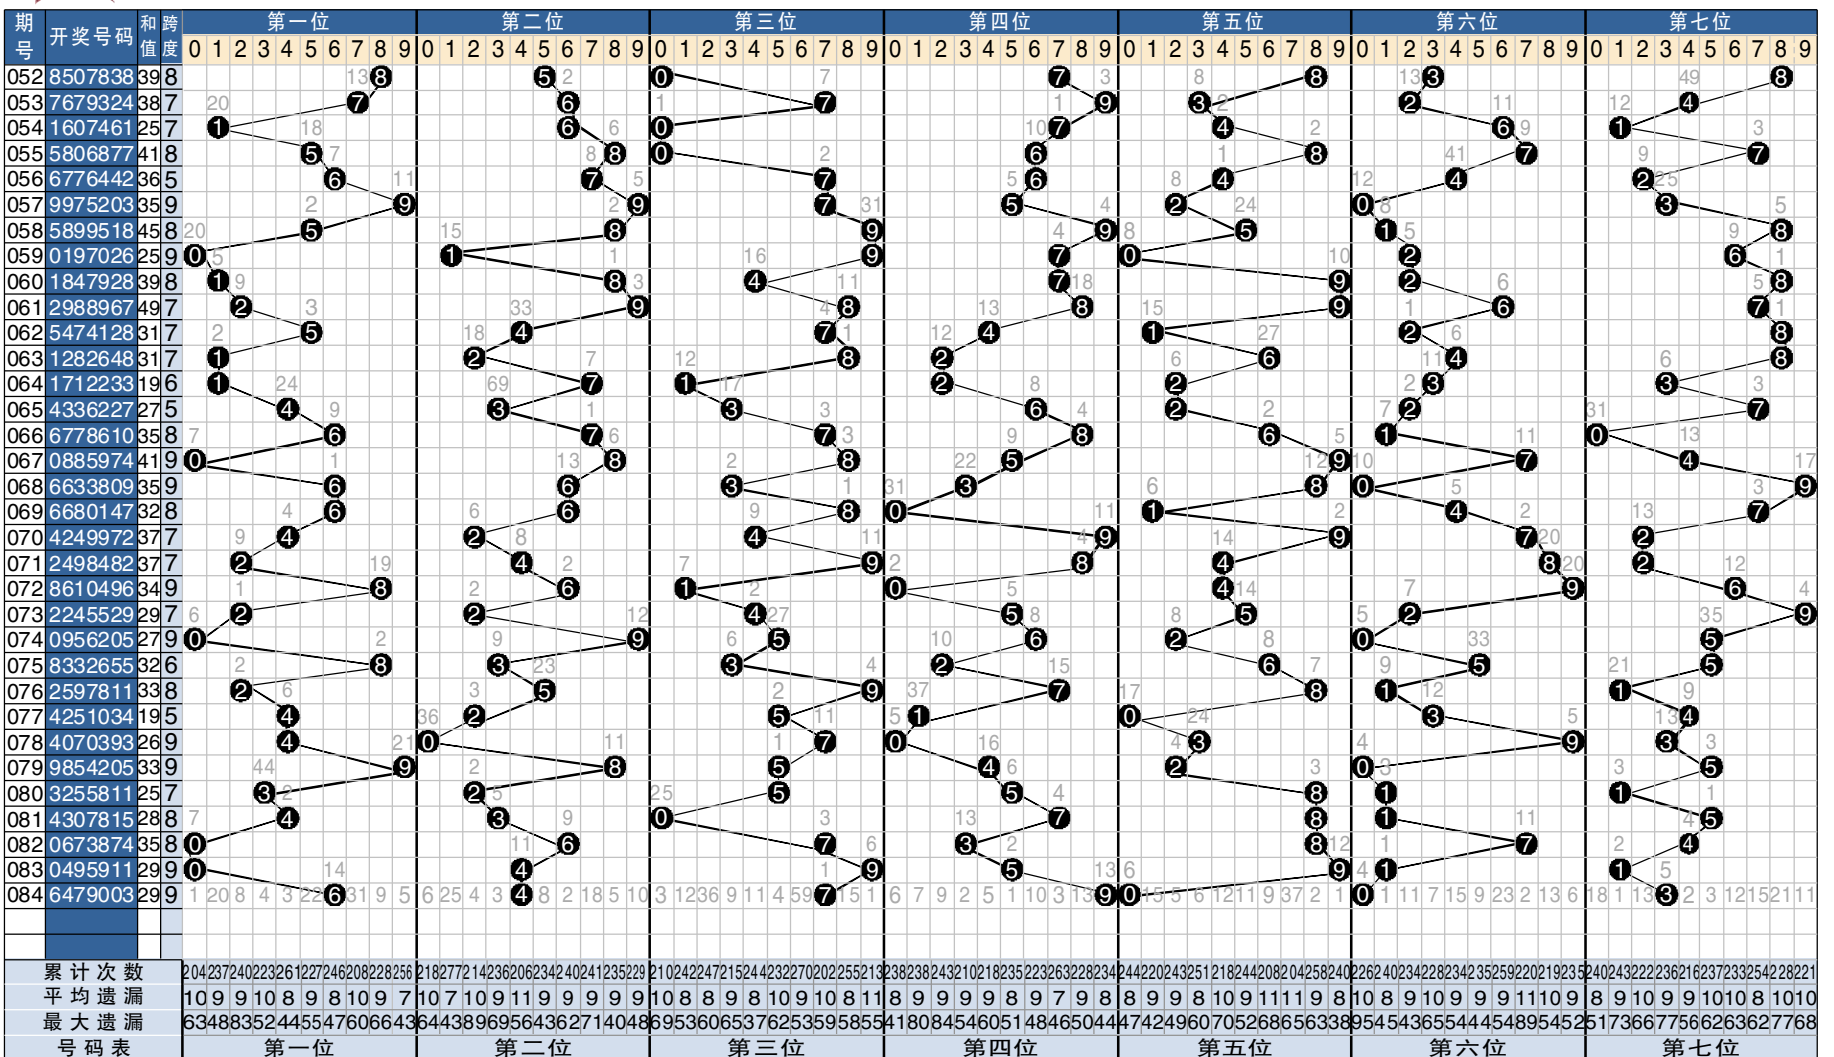

7 星彩开奖号码走势分布图

点评

第一位: 窄幅震荡走势暂无改观,关注中区大小出号,温偶冷奇较佳组合。参考:4,5,7。
第二位: 左翼真空地带已经填充,小数将有一轮强势,严防温态奇偶走热。参考:3,4,8。
第三位: 单边态势已是强弩之末,大数回补基本到位,注意缺省奇偶砸盘。参考:1,2,6。
第四位: 走势上有回调左移迹象,防范小数弱势表现,偏冷奇偶优先考虑。参考:1,4,8。
第五位: 缓慢右移寻求平衡趋势,谨慎大数再次发飙,奇数质数应为首选。参考:5,7,9。
第六位: 重心两极分化依然存在,防守大小交替模式,继续看好冷态偶数。参考:2,4,8。

第七位: 近期走势落点相对不稳,设防大数强势反弹,仍可筛选温奇冷偶。参考:1,6,8。
综合分析: 追踪偏态出号格局,关注对子结构。本期以1,2路号码为基准,以小奇偶为重点。大小比3:4;奇偶比4:3;和值在34点位左右。参考组合:11、15、44、48、88。
 (龙卷风)

实战复式:
 第一位:4,5;
 第二位:4,8;
 第三位:1,2,6;
 第四位:1,4,8;
 第五位:5,7,9;
 第六位:2,4,8;
 第七位:1,6。

7 星彩开奖公告

第 19084 期开奖公告

2019年7月21日开奖

本期投注总额:11,835,556元

本期开奖结果:6479003

奖等级别	中奖注数	每注奖金
一等奖	0注	0元
二等奖	11注	28,306元
三等奖	110注	1,800元
四等奖	2,356注	300元
五等奖	21,543注	20元
六等奖	270,008注	5元

51,592,431.52元奖金滚入下期奖池。

7 星彩各位大小奇偶分布图

点评

第一码: 大振幅转移大数区冷号,邻号重点再防重复号。关注1,2路。参考:5,6,7。
第二码: 小数重复前行走势受阻,防转移大数区冷态号。关注0,2路。参考:4,5,9。
第三码: 大数连出防斜连和隔号,小数转移防振幅对称。关注0,2路。参考:0,5,9。
第四码: 大数连出振幅逐渐走大,防大振幅转移小数号。关注0,1路。参考:2,3,4。
第五码: 大振幅转移小数区号码,可防邻号和大数转移。关注0,1路。参考:1,9。
第六码: 小数邻位对称可防重复,大数转移防中部冷号。关注0,2路。参考:0,5。
第七码: 小数连出走势转移方向,防邻位后移和大冷号。关注0,1路。参考:4,5,7。
 本期应以小数号码、0,2路组合为重点,0路号码强势加以关注。012路比3:2:2。大小比4:3,奇偶比4:3,重号0-1个。和值在37位左右。
 (左木)