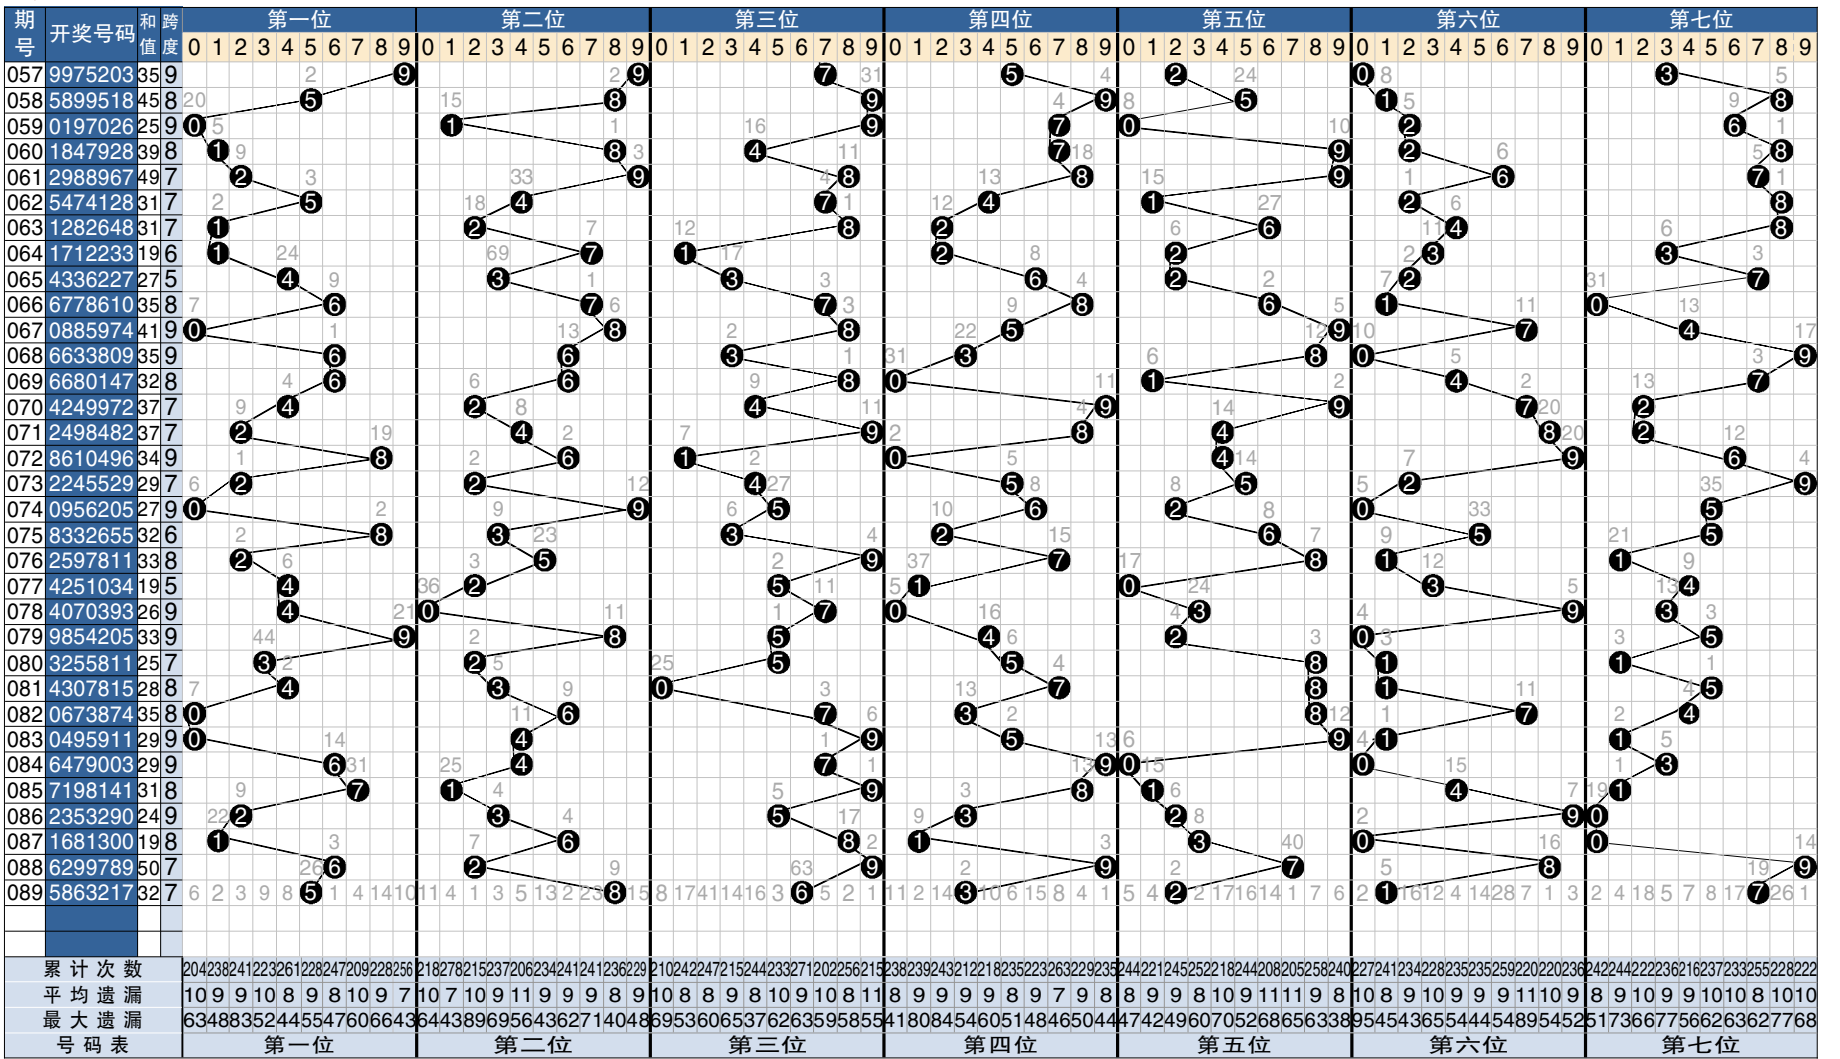

7 星彩开奖号码走势分布图

点评
第一位:重心左移寻求平衡态势,小数将有一轮强势,谨慎温码奇偶走热。参考:2,3,4。

第二位:再次出现偏态几率较高,注意大数延伸拓展,温偶冷奇较佳组合。参考:4,7,8。

第四位:两极分化迹象依然存在,小数回补指标凸显,继续关注温态奇偶。参考:1,4,8。

第七位:落点窄幅盘整仍可看好,小数优势仍占上风,优先考虑温奇冷偶。参考:1,6,8。

实战复式:
第一位:2,4;
第二位:7,8;
第三位:1,2,6;
第四位:1,4,8;
第五位:5,7,9;
第六位:2,4,8;
第七位:1,8。

Table with 7 Star Lottery results for 19089, including prize levels and amounts.

7 星彩各位大小奇偶分布图

Table showing size and parity distribution for each digit across 100 draws.

点评
第一码:大数连出走势邻位对应,防走势转移大数冷号。关注0,2路。参考:7,8,9。