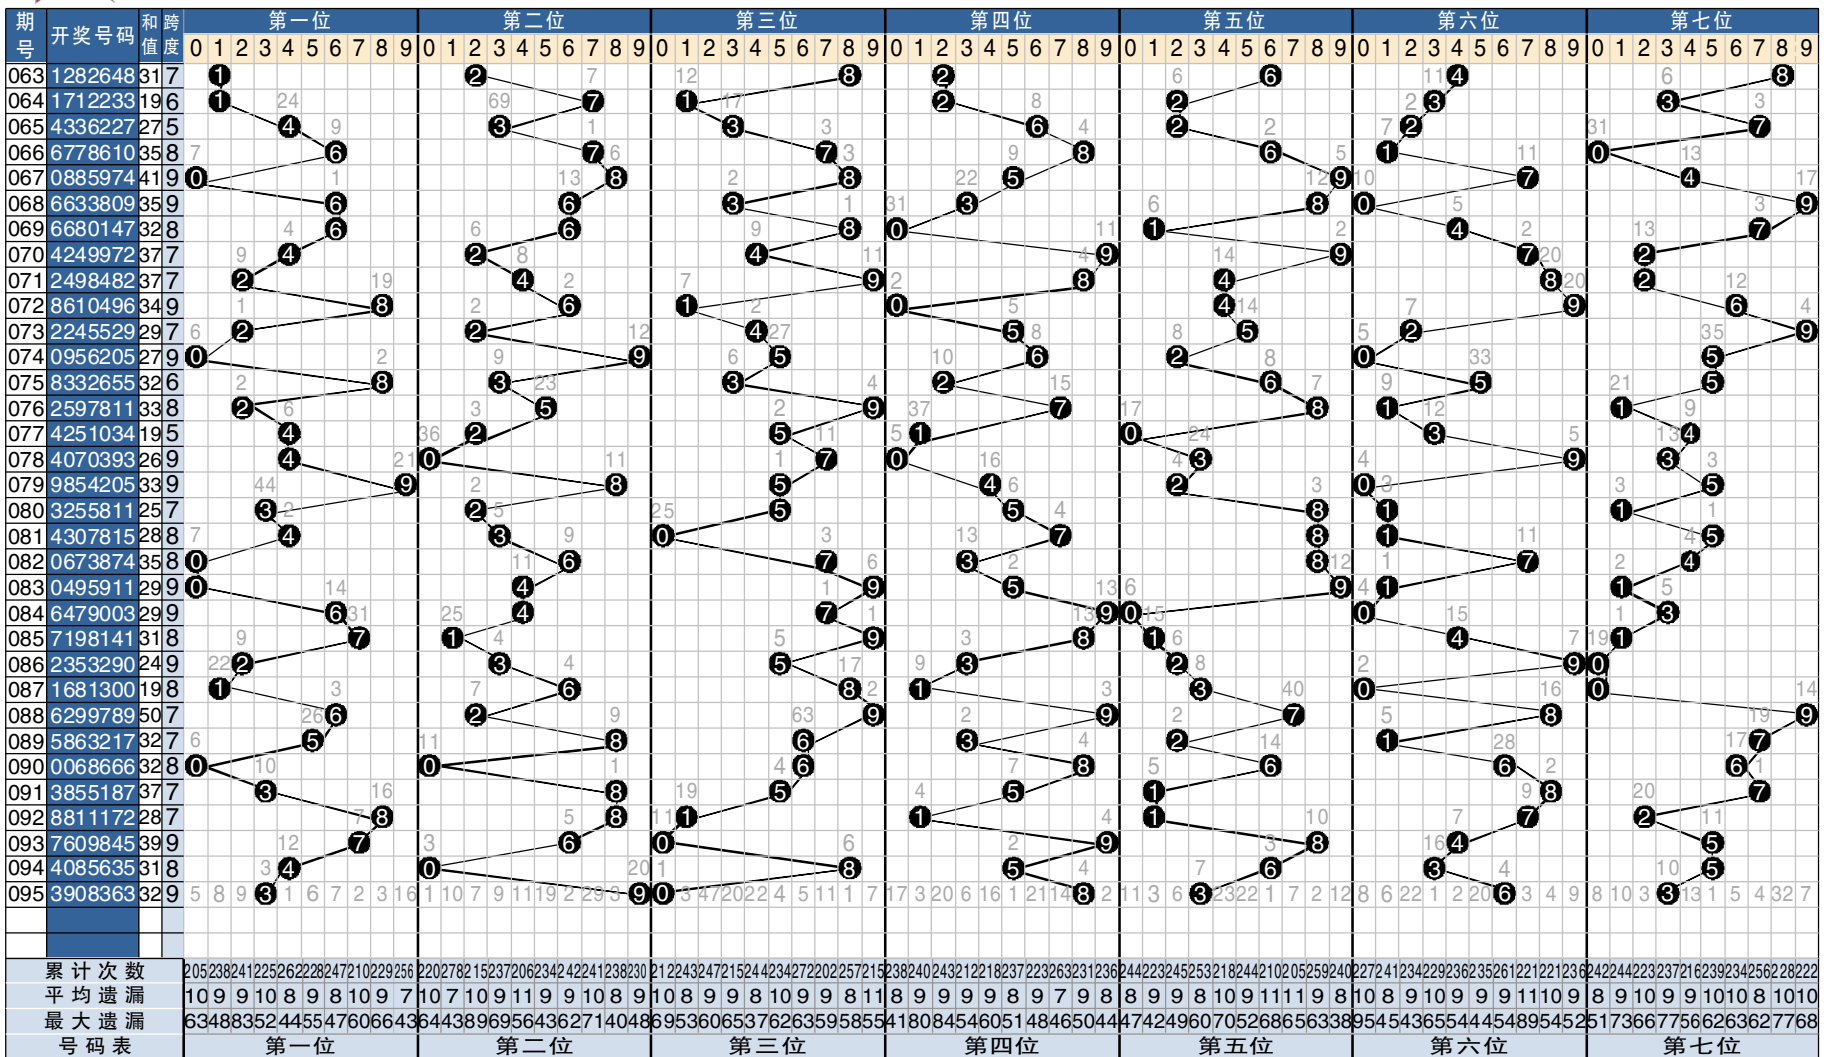

7 星彩开奖号码走势分布图

点评

第一位：近期落点左侧弱势整理，继续关注小数表现，防直落追温码偶数。参考：2、3、4。
 第二位：右侧真空地带亟待填充，追踪大数弱势反弹，注意温偶冷奇砸盘。参考：5、7、8。
 第三位：中区窄幅波动暂无改观，小数将有一轮强势，偶数合数应为首选。参考：2、4、6。

第四位：两极分化迹象依然存在，谨慎大数再次发飙，防范温态奇偶走热。参考：1、7、8。
 第五位：走势缓慢右移寻求平衡，关注大小交替模式，仍可筛选奇数质数。参考：5、7、9。
 第六位：看好重心偏左盘整蓄势，小数优势略胜一筹，密切防守温奇冷偶。参考：2、3、4。

第七位：单边形态已是强弩之末，严防大数密集回补，缺省奇偶较佳组合。参考：1、7、8。
 综合分析：继续追踪偏态格局，关注 ABAC 结构。本期以 0、2 路号码为基准，以中区奇偶为重点。大小比 3:4；奇偶比 3:4；和值在 34 点位左右。参考组合：28、35、38、56、68。
 (龙卷风)

实战复式：
 第一位：2、4；
 第二位：5、8；
 第三位：2、4、6；
 第四位：1、7、8；
 第五位：5、7、9；
 第六位：2、3、4；
 第七位：1、8。

7 星彩开奖公告

第 19095 期开奖公告
 2019 年 8 月 16 日开奖
 本期投注总额：15,561,880 元
 本期开奖结果：3 9 0 8 3 6 3

奖等别	中奖注数	每注奖金
一等奖	0 注	—元
二等奖	11 注	35,429 元
三等奖	144 注	1,800 元
四等奖	2,716 注	300 元
五等奖	33,796 注	20 元
六等奖	395,629 注	5 元

37,256,366.25 元奖金滚入下期奖池。

点评

第一码：小数连出防前行号对称，大数转移大振幅对应。关注 0、1 路。参考：0、1、8。
 第二码：大振幅走势继续转大数，小数振幅对应号设防。关注 0、2 路。参考：2、3。
 第三码：小数连出防邻号和冷号，大数转移防隔号对应。关注 1、2 路。参考：1、4、8。
 第四码：大数连出走势转移方向，防小振幅邻位号回补。关注 1、2 路。参考：7、9。
 第五码：走势顺势前行小数区域，继续前行振幅重点。关注 0、1 路。参考：0、1、2。
 第六码：走势转移大数区域出号，继续后移邻位号重点。关注 1、2 路。参考：7、8、9。
 第七码：小数连出防重号斜连号，大数转移防冷号回补。关注 0、1 路。参考：1、3、8。
 本期应以大数号码 1、2 路组合为重点，2 路号码强势加以关注。012 路比 2:2:3。大小比 4:3，奇偶比 4:3，重号 0—1 个。和值在 33 位左右。
 (左木)