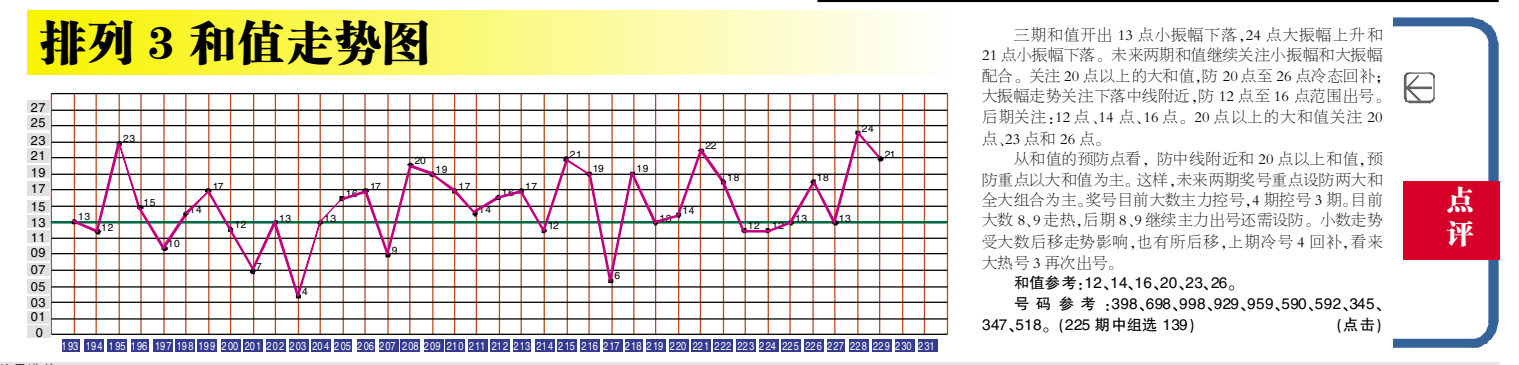

排列3 近期开奖号码分布图

期号	去年奖号	奖号	和值	10	0-9中奖号码分布图										百位数走势图(A)										十位数走势图(B)										个位数走势图(C)										个位单选遗漏	位置	和重复	重选	和尾走势图										和尾路数	和值																																			
					0	1	2	3	4	5	6	7	8	9	0	1	2	3	4	5	6	7	8	9	0	1	2	3	4	5	6	7	8	9	0	1	2	3	4	5	6	7	8	9					0	1	2	3	4	5	6	7	8	9																																					
144	019	489	21	131	0	1	2	3	4	5	6	7	8	9	1	2	3	4	5	6	7	8	9	0	1	2	3	4	5	6	7	8	9	0	1	2	3	4	5	6	7	8	9	4	0	0	1	1	1	2	1	3	1	1	2	3	4	5	6	7	8	9	0	1	2	3	4	5	6	7	8	9	27	0	1	2	3	4	5	6	7	8	9	27	0	1	2	3	4	5	6	7	8	9	
145	523	088	16	134	0	1	2	3	4	5	6	7	8	9	0	1	2	3	4	5	6	7	8	9	0	1	2	3	4	5	6	7	8	9	0	1	2	3	4	5	6	7	8	9	2	0	0	2	7	2	9	8	16	8	1	2	3	4	5	6	7	8	9	0	1	2	3	4	5	6	7	8	9	2	0	1	2	3	4	5	6	7	8	9	27	0	1	2	3	4	5	6	7	8	9
229	443	948	21	167	0	1	2	3	4	5	6	7	8	9	5	12	28	3	29	6	11	8	2	0	7	22	2	6	0	13	20	1	10	3	18	4	10	2	6	20	3	21	8	7	0	10	0	10	13	12	17	0	10	0	10	13	12	17	0	10	0	10	13	12	17	21	0	1	2	3	4	5	6	7	8	9	21	0	1	2	3	4	5	6	7	8	9								

四码参考: 1258

一、4,5码复式参考

重选码：从尾数走势图分析，近5期重选码共开出7个(1-2-2-1-1)，本期重选码考虑0-1个，该位置有3个号码(7、8、9)，本期可优先考虑9尾数。

间隔一：近5期间隔一位置共开出3个(2-0-0-0-1)，按指数分析有0-1个机会，目前该位置共有2个号码(2、3)，本期可考虑号码3。

大间隔：间隔二及以上的号码近5期共开出5个(0-1-1-2-1)，本期大间隔位共有5

个号码(0、1、4、5、6)，按指数分析有2个机会，1、5号成为首选。

数据分析截至19229期，综上所述，本周期复式4码参考：1259；5码复式参考：12589。

二、直选追投方案参考

百位：01234；十位：01234；个位：56789，可准备3期的倍投风险金，当追投成功后即停用此方案。倍投计划(保守方案)：第一次投注金额250元，中奖盈余750元；第二次投注金额250元(累投500元)，累投中奖盈余500元；第三次投注金额250元(累投750元)，累投中奖盈余250元。

(王立文)

左右排3冷态预警

上期中第229期组选498

序号	冷态指标	遗漏期数	历史最大遗漏	平均遗漏	预警级别	跟踪周期
1	二码04	60	133	18	***	3天
2	六码2346	12	34	3	***	3天
3	独胆5	6	35	3	***	3天
4	跨度4	19	36	6	***	3天

精挑号码：048、014、024、124、145
精挑号码：024、124、126、246
精挑号码：045、145、456、457、145
精挑号码：024、034、135、246、145

本版参考纯属个人观点。本报提醒彩友，大额购彩有风险，投注需谨慎。

点评