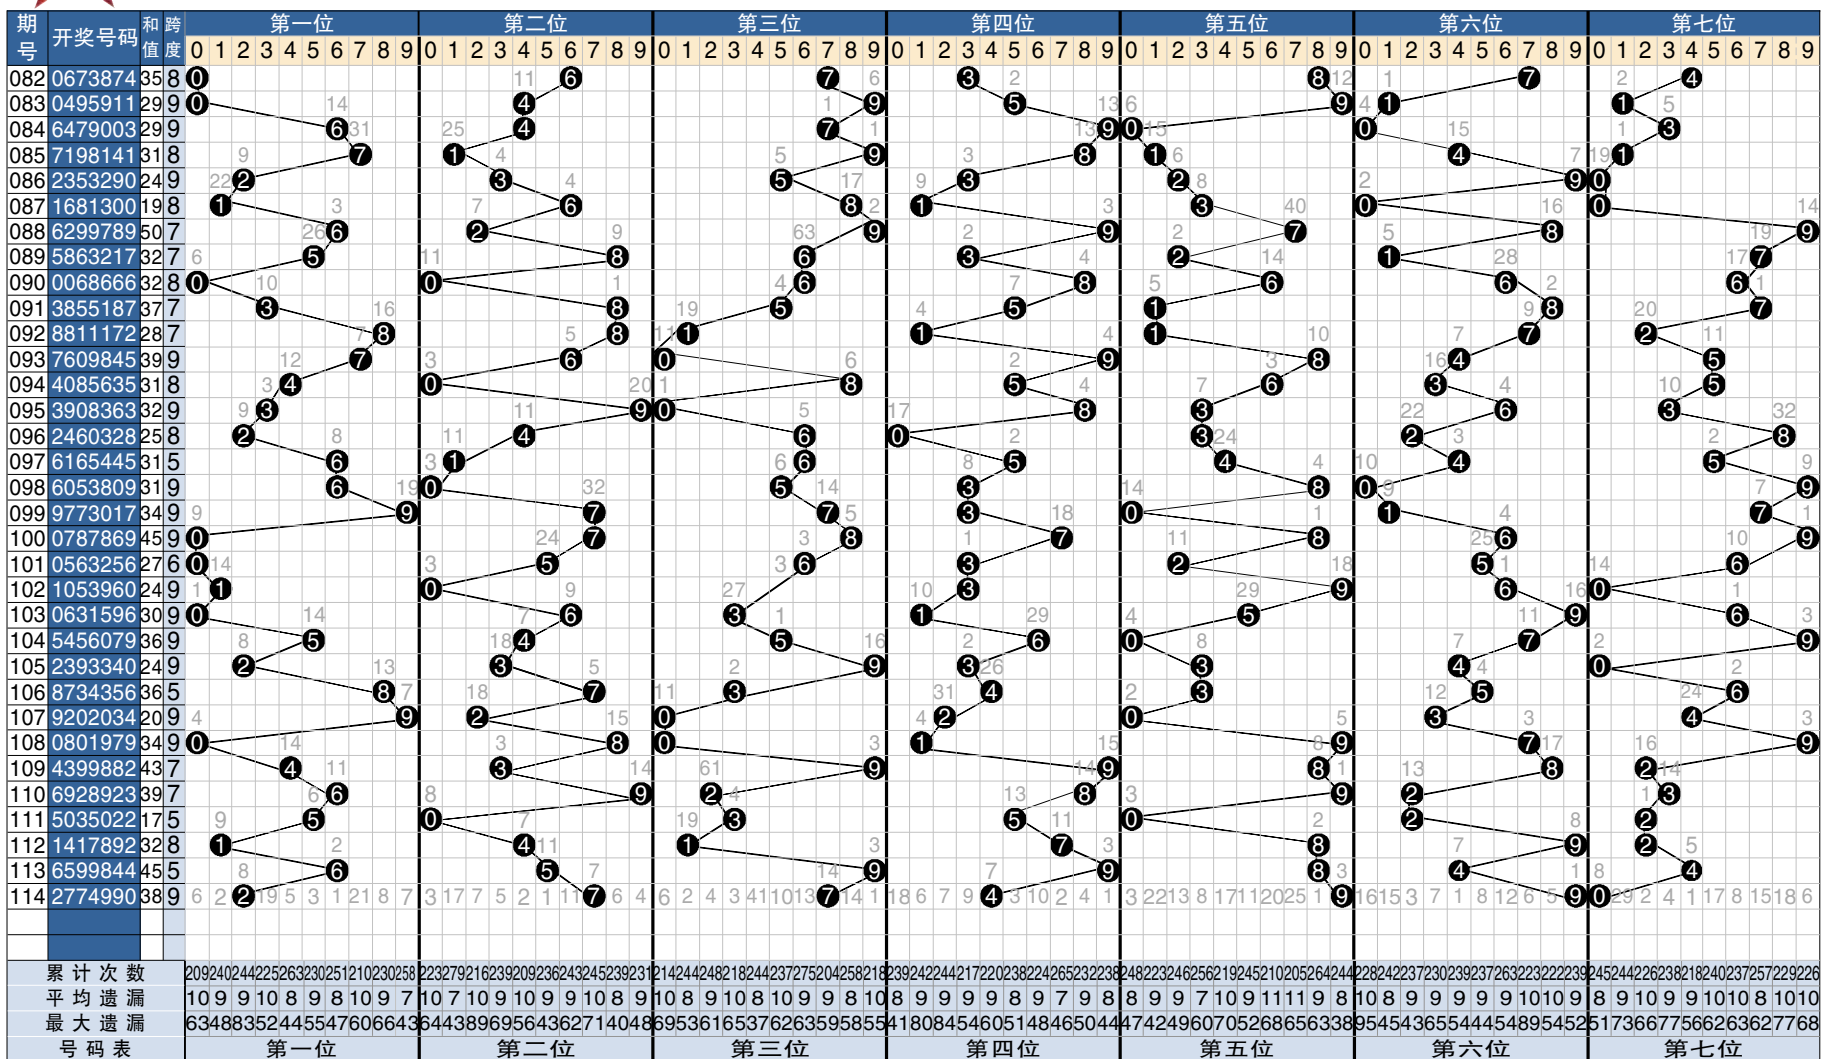

7 星彩开奖号码走势分布图

点评

第一位：重心缓慢右移寻求平衡,关注中区大小出号,温态奇偶较佳组合。参考:4,5,7。
第二位：近期看好两极分化趋势,严防大数再次发飙,注意温态奇偶偶碰盘。参考:3,4,8。
第三位：走势落点依然相对不稳,大数回补指标凸显,防直落追缺省奇偶。参考:5,6,7。
第四位：左翼真空地带有待填充,小数将有一轮强势,设防温码奇偶走热。参考:1,2,8。
第五位：落点仍在右侧区域波动,谨慎大数延伸拓展,继续筛选奇数质数。参考:3,5,9。
第六位：单边形态已是强弩之末,防范大小互动格局,优先考虑偏冷奇偶。参考:1,2,8。

第七位：窄幅波动态势暂无改观,追踪小数弱势表现,冷态奇偶应为首选。参考:1,3,6。
综合分析：追踪偏态出号格局,关注 ABAC 结构。本期以 1,2 路号码为基准,以大数质数为重点。大小比 4:3;奇偶比 3:4;和值在 42 点左右。参考组合:15、25、45、48、78。
 (龙卷风)

实战复式：
 第一位:4,5;
 第二位:4,8;
 第三位:5,6,7;
 第四位:1,2,8;
 第五位:3,5,9;
 第六位:1,2,8;
 第七位:1,6。

7 星彩开奖公告
 第 19114 期开奖公告
 2019 年 9 月 29 日开奖
 本期投注总额:12,387,244 元
 本期开奖结果:2 7 7 4 9 9 0

奖等级别	中奖注数	每注奖金
一等奖	0 注	0 元
二等奖	6 注	57,043 元
三等奖	140 注	1800 元
四等奖	1,668 注	300 元
五等奖	22,909 注	20 元
六等奖	287,317 注	5 元

41,104,729.27 元奖金滚入下期奖池。

点评

第一码:小数继续预防前行号码,转移大数防对称号码。关注 0,2 路。参考:0,1,5。
 第二码:走势小振幅后移大数号,防斜连号和隔号前行。关注 0,2 路。参考:5,6,9。
 第三码:大数连出前行冷态号码,首选邻号再防小数号。关注 0,2 路。参考:3,6,8。
 第四码:大振幅转移小数号回补,防邻号对应小数重点。关注 0,2 路。参考:3,5。
 第五码:大数邻位可能继续,防重复号和前行冷号。关注 0,2 路。参考:5,6,9。
 第六码:大数隔号转移防小交换,防隔号对应和对称号。关注 1,2 路。参考:2,4。
 第七码:小数连续走势转移方向,防大振幅对称大数号。关注 0,2 路。参考:5,6,9。
 本期应以大数号码、0,2 路组合为重点,0 路号码继续主力设防。012 路比 3:0:4。大小比 4:3,奇偶比 4:3,重号 0-1 个。和值在 33 位左右。
 (左木)