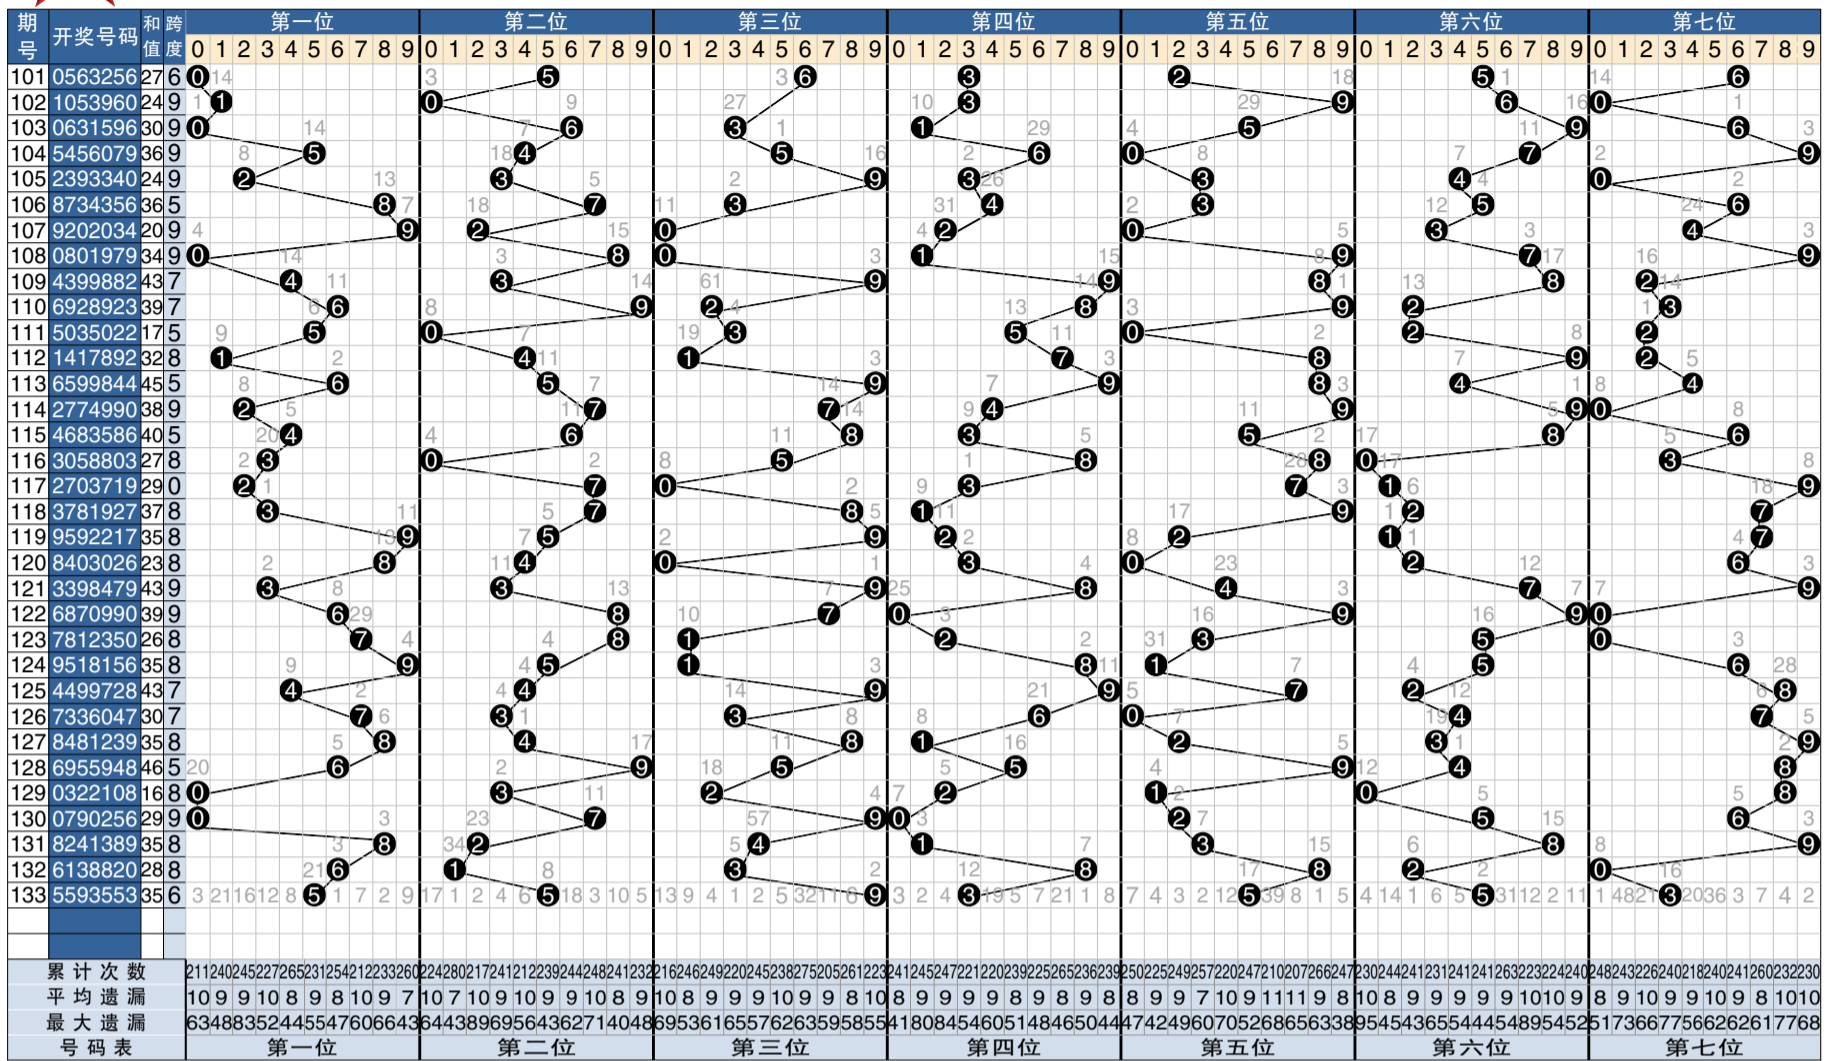

7星彩开奖号码走势分布图

第一位：近期看好偏右盘整趋势,继续防守大数表现,关注偏冷奇偶砸盘。参考:6,8,9。

第二位：顺势防守边缘号码开出,小数回补指标凸显,仍可防范温态奇偶。参考:1,2,4。

第三位：落点目前依然相对不稳,注意大数再次发飙,温码奇偶较佳组合。参考:3,6,8。

第四位：走势上有回调右移迹象,谨慎大小交替模式,严防温态奇偶走热。参考:5,7,8。

第五位：重心右翼窄幅波动态势,设防大数延伸拓展,质数奇数应为首选。参考:3,7,9。

第六位：左侧真空地带基本填充,小数将有一轮强势,防直落追偶数。参考:2,4,5。

第七位：单边形态目前变化不大,大数优势略胜一筹,优先考虑温偶冷奇。参考:1,6,7。

综合分析：可按常规组合号码,关注对称结构。本期以0,2路号码为基准,以大数奇偶为重点。大小比4:3;奇偶比3:4;和值在38点位左右。参考组合:23,24,29,35,38。

(龙卷风)

实战复式：

第一位:8,9;
 第二位:2,4;
 第三位:3,6,8;
 第四位:5,7,8;
 第五位:3,7,9;
 第六位:2,4,5;
 第七位:1,7。

7星彩开奖公告			
第19133期开奖公告			
2019年11月19日开奖			
本期投注总额:11,417,306元			
本期开奖结果:5 5 9 3 5 5 3			
奖等	级	中	注
一	等	1	注
二	等	8	注
三	等	96	注
四	等	1,695	注
五	等	21,041	注
六	等	273,491	注
		每	注
一	等	5,000,000	元
二	等	39,061	元
三	等	1800	元
四	等	300	元
五	等	20	元
六	等	5	元
17,496,759.51元奖金滚入下期奖池。			

点评

第一码：大数继续前行邻位布局,继续防重号和振幅号。关注1,2路。参考:4,5,7。

第二码：大数转移可防邻位号码,再防等位斜连号后移。关注0,1路。参考:4,6,9。

第三码：大数热号转移有望继续,首选邻号再防冷态号。关注0,2路。参考:4,6,8。

第四码：看好小数继续出号,邻位对应号是预防点。关注1,2路。参考:2,4。

第五码：大数连出冷号走势前行,进入小数防等位斜连。关注0,2路。参考:0,1,2。