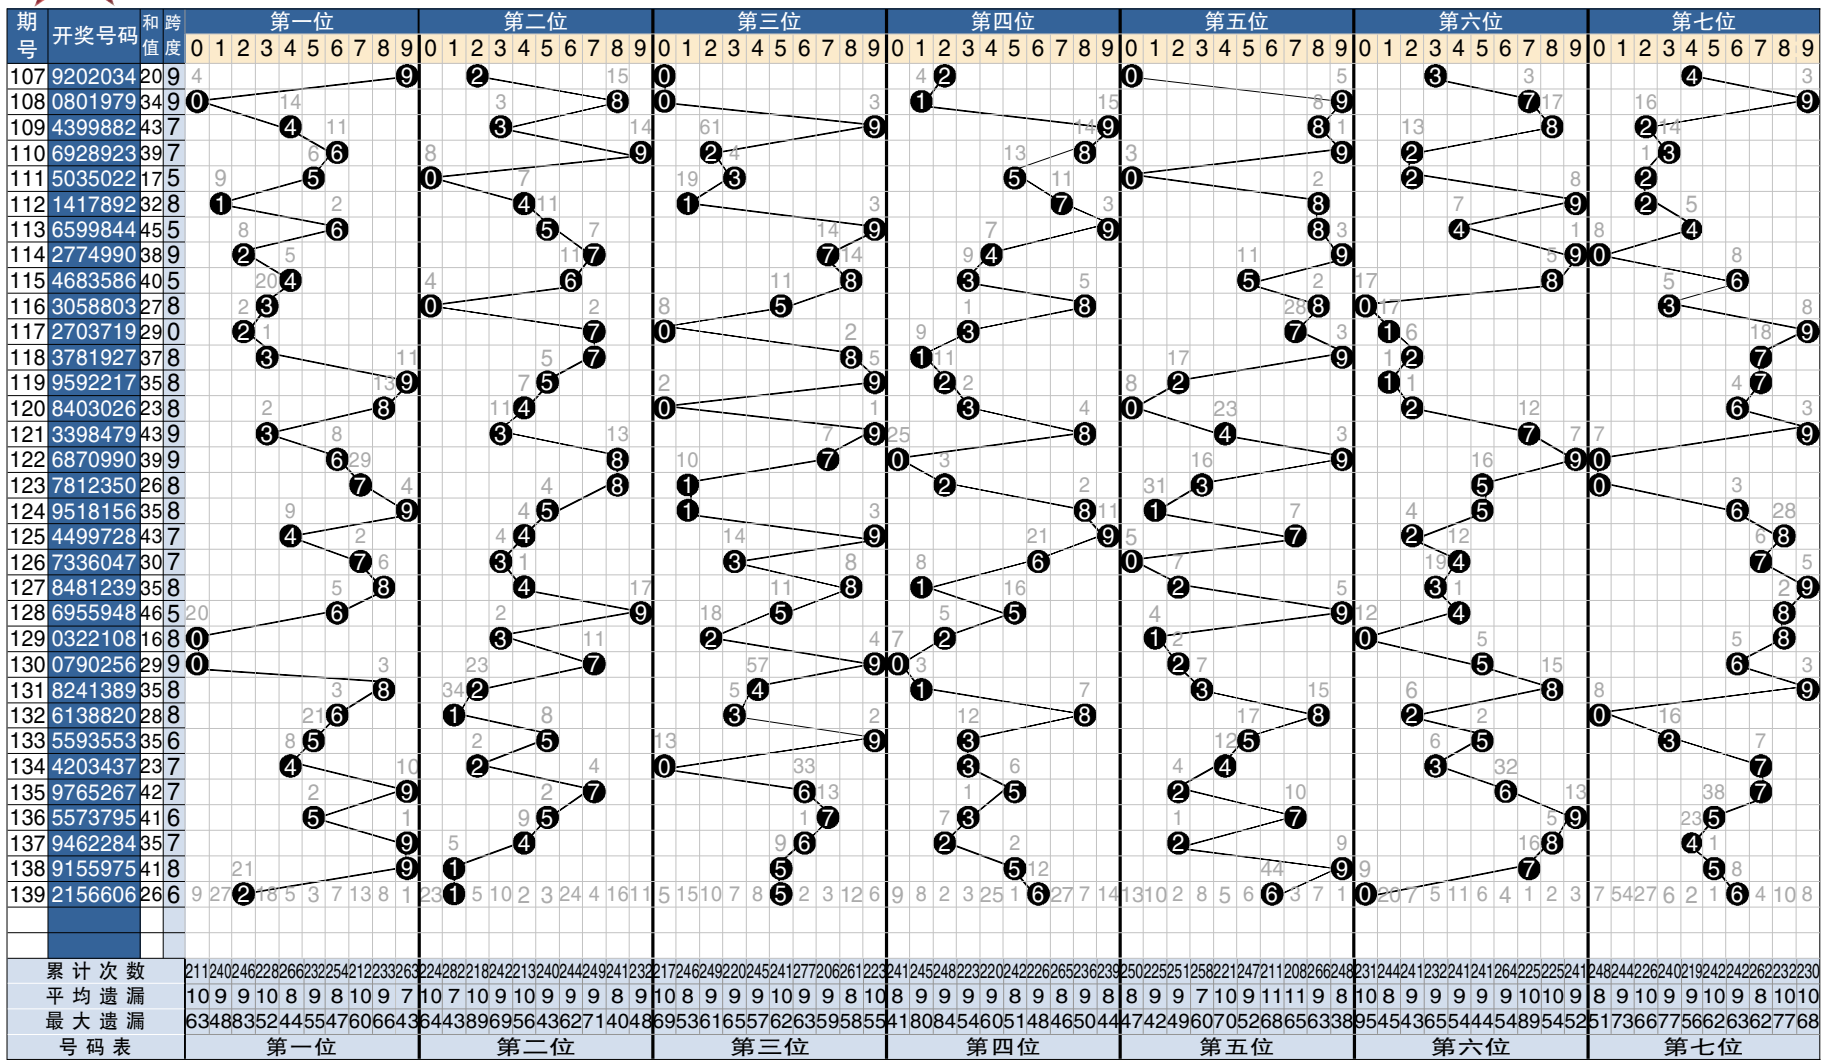

7 星彩开奖号码走势分布图

点评

第一位：走势上有微量调整迹象,关注中区大小出号,温偶冷奇较佳组合。参考:4,5,7。

第二位：左翼真空地带基本填充,注意大数弱势反弹,密切防守温码偶数。参考:2,4,8。

第三位：单边态势已是强弩之末,大数优势略胜一筹,设防温态奇偶碰盘。参考:6,7,9。

第四位：两极分化趋势依然存在,小数回补指标凸显,优先考虑偏冷奇码。参考:1,2,8。

第五位：落点仍在右侧区域波动,严防大数延伸拓展,奇数质数应为首选。参考:3,5,9。

第六位：重心缓慢左移寻求平衡,防范大小互动格局,看好温码偶数走热。参考:2,4,8。

第七位：当前进入宽幅震荡模式,谨慎大数再次发飙,防直落追缺省奇数。参考:1,3,6。

综合分析：后期可按常规组号,关注 ABCB 结构。本期以 1,2 路号码为基准,以小质大偶为重点。大小比 3:4;奇偶比 3:4;和值在 33 点位左右。参考组合:15、25、45、46、48。
(龙卷风)

实战复式：

第一位:4,7;
第二位:2,8;
第三位:6,7,9;
第四位:1,2,8;
第五位:3,5,9;
第六位:2,4,8;
第七位:1,6。

7 星彩开奖公告

第 19139 期开奖公告

2019 年 12 月 3 日开奖

本期投注总额:11,788,500 元

本期开奖结果:2 1 5 6 6 0 6

| 奖等级别 | 中奖注数 | 每注奖金 |
|------|-----------|----------|
| 一等奖 | 0 注 | 0 元 |
| 二等奖 | 7 注 | 45,007 元 |
| 三等奖 | 127 注 | 1800 元 |
| 四等奖 | 1,708 注 | 300 元 |
| 五等奖 | 22,567 注 | 20 元 |
| 六等奖 | 286,698 注 | 5 元 |

点评

第一码：小数大振幅转移冷号,继续小数防邻号重号。关注 1,2 路。参考:1,2,6。

第二码：小数继续开出重复号,首选邻号再防重复号。关注 0,2 路。参考:0,1,2。

第三码：大数重复可能继续走强,防重复号和小振幅号。关注 0,2 路。参考:5,6,7。

第四码：大数连出走势邻位对应,继续后移大数冷态号。关注 1,2 路。参考:7,8,9。

第五码：大数连出小振幅号前行,继续前行防小数斜连。关注 0,2 路。参考:1,3。