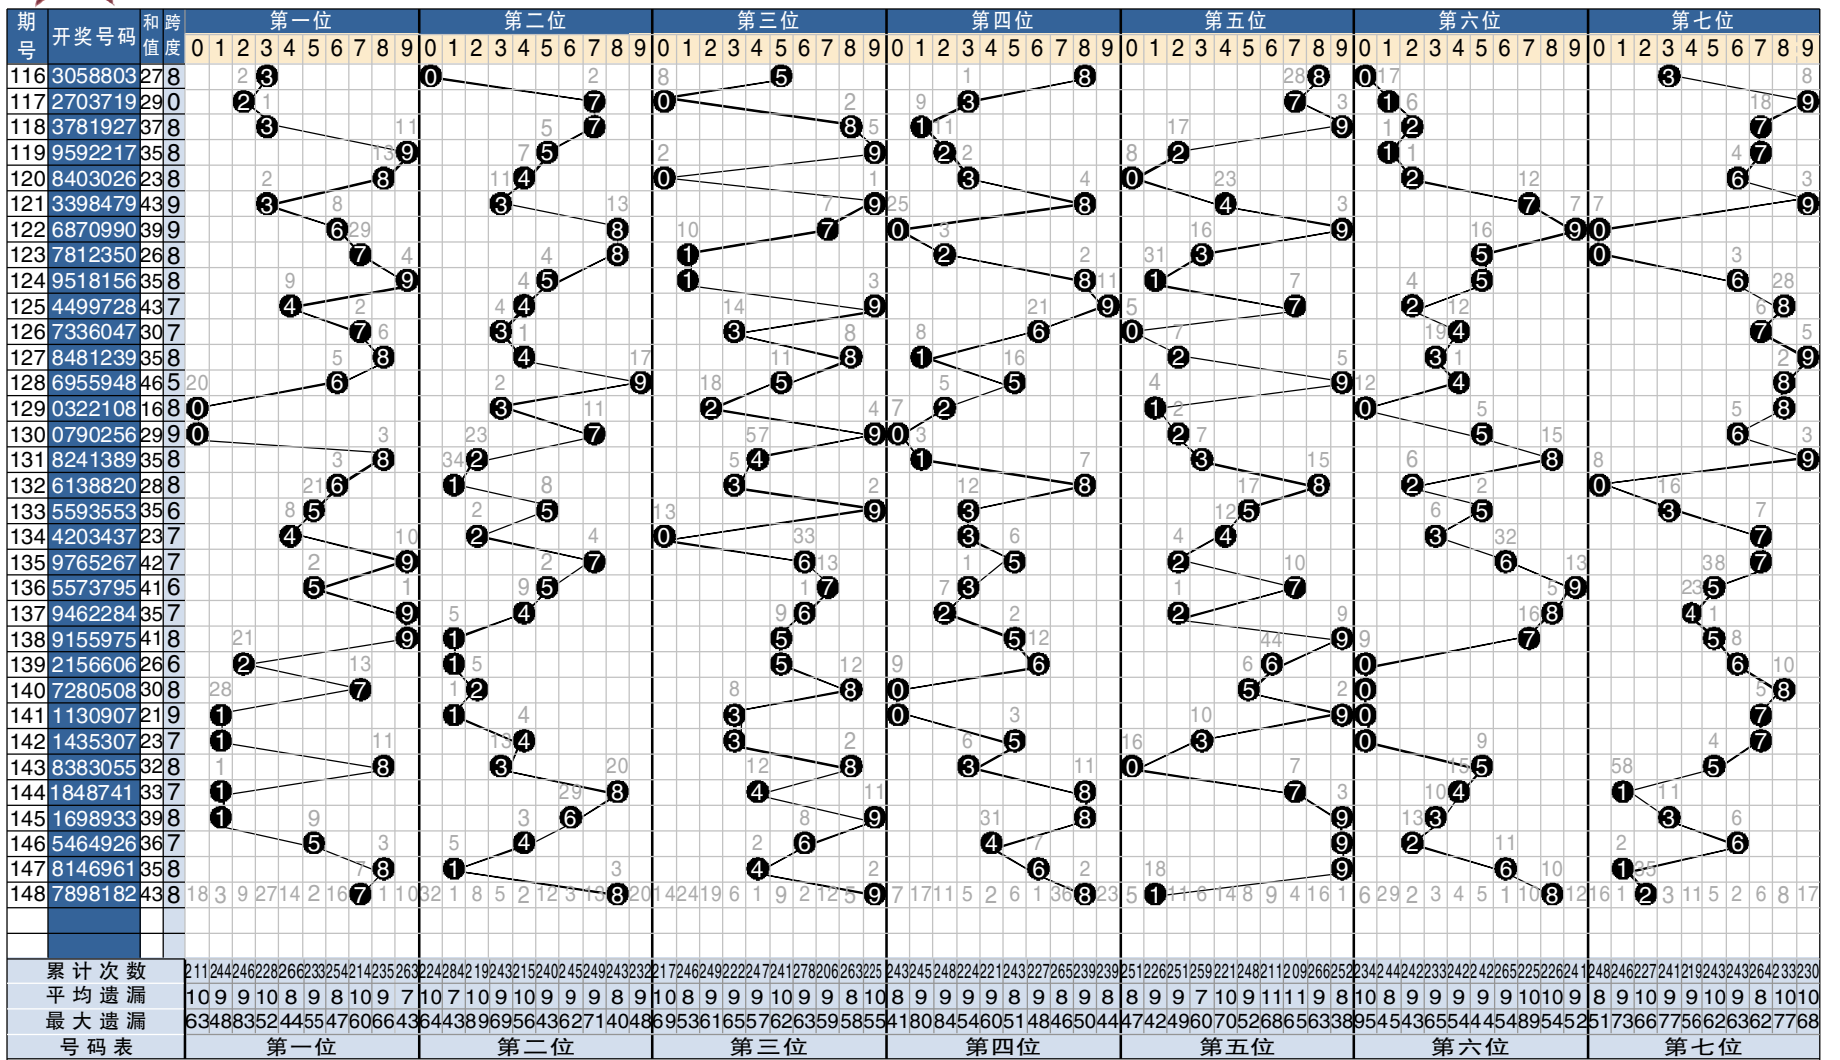

7 星彩开奖号码走势分布图

点评

第一位: 走势上有偏右整理意思,防守大数强势表现,换路筛选缺省奇偶。参考:5,6,9。

第二位: 重心缓慢右移寻求平衡,小数优势仍占上风,追踪奇偶互动格局。参考:2,5,7。

第三位: 当前进入宽幅震荡态势,设防大小互动格局,奇数质数应为首选。参考:2,5,7。

第四位: 落点目前仍旧相对不稳,注意小数弱势反弹,严防温码奇数走热。参考:1,3,5。

第五位: 两极分化迹象依然存在,注意大小交替模式,谨慎温码冷偶砸盘。参考:2,7,9。

第六位: 近期看好窄幅波动趋势,大数将有一轮强势,防直落追温偶冷奇。参考:6,7,8。

第七位: 单边形态已是强弩之末,防范大数峰回路转,筛选偏冷奇偶出号。参考:3,4,7。

综合分析: 可按常规组合号码,关注对子结构。本期以1,2路号码为基准,以大数奇偶为重点。大小比5:2;奇偶比4:3;和值在37点位左右。参考组合:22,25,27,77,79。

以上观点仅供参考。(龙卷风)

实战复式:
 第一位:6,9;
 第二位:5,7;
 第三位:2,5,7;
 第四位:1,3,5;
 第五位:2,7,9;
 第六位:6,7,8;
 第七位:4,7。

7 星彩开奖公告

第 19148 期开奖公告

2019 年 12 月 24 日开奖

本期投注总额:12,159,676 元

本期开奖结果:7 8 9 8 1 8 2

奖等级别	中奖注数	每注奖金
一等奖	1 注	5,000,000 元
二等奖	6 注	45,312 元
三等奖	173 注	1800 元
四等奖	2,311 注	300 元
五等奖	29,686 注	20 元
六等奖	328,218 注	5 元

点评

第一码:大数邻位布局有望连出,防重复号和后移号码。关注1,2路。参考:7,8,9。

第二码:大振幅转移大数,防连出,关注邻位号后移重点。关注0,1路。参考:7,9。

第三码:走势转移到回到大数区域,防大数对称和冷态号。关注0,1路。参考:6,7,8。

第四码:大数连出等位斜连后移,大数防重号小数对称。关注1,2路。参考:4,8,9。

第五码:大数三期重复后转小数,大振幅对应防大数号。关注0,2路。参考:8,9。