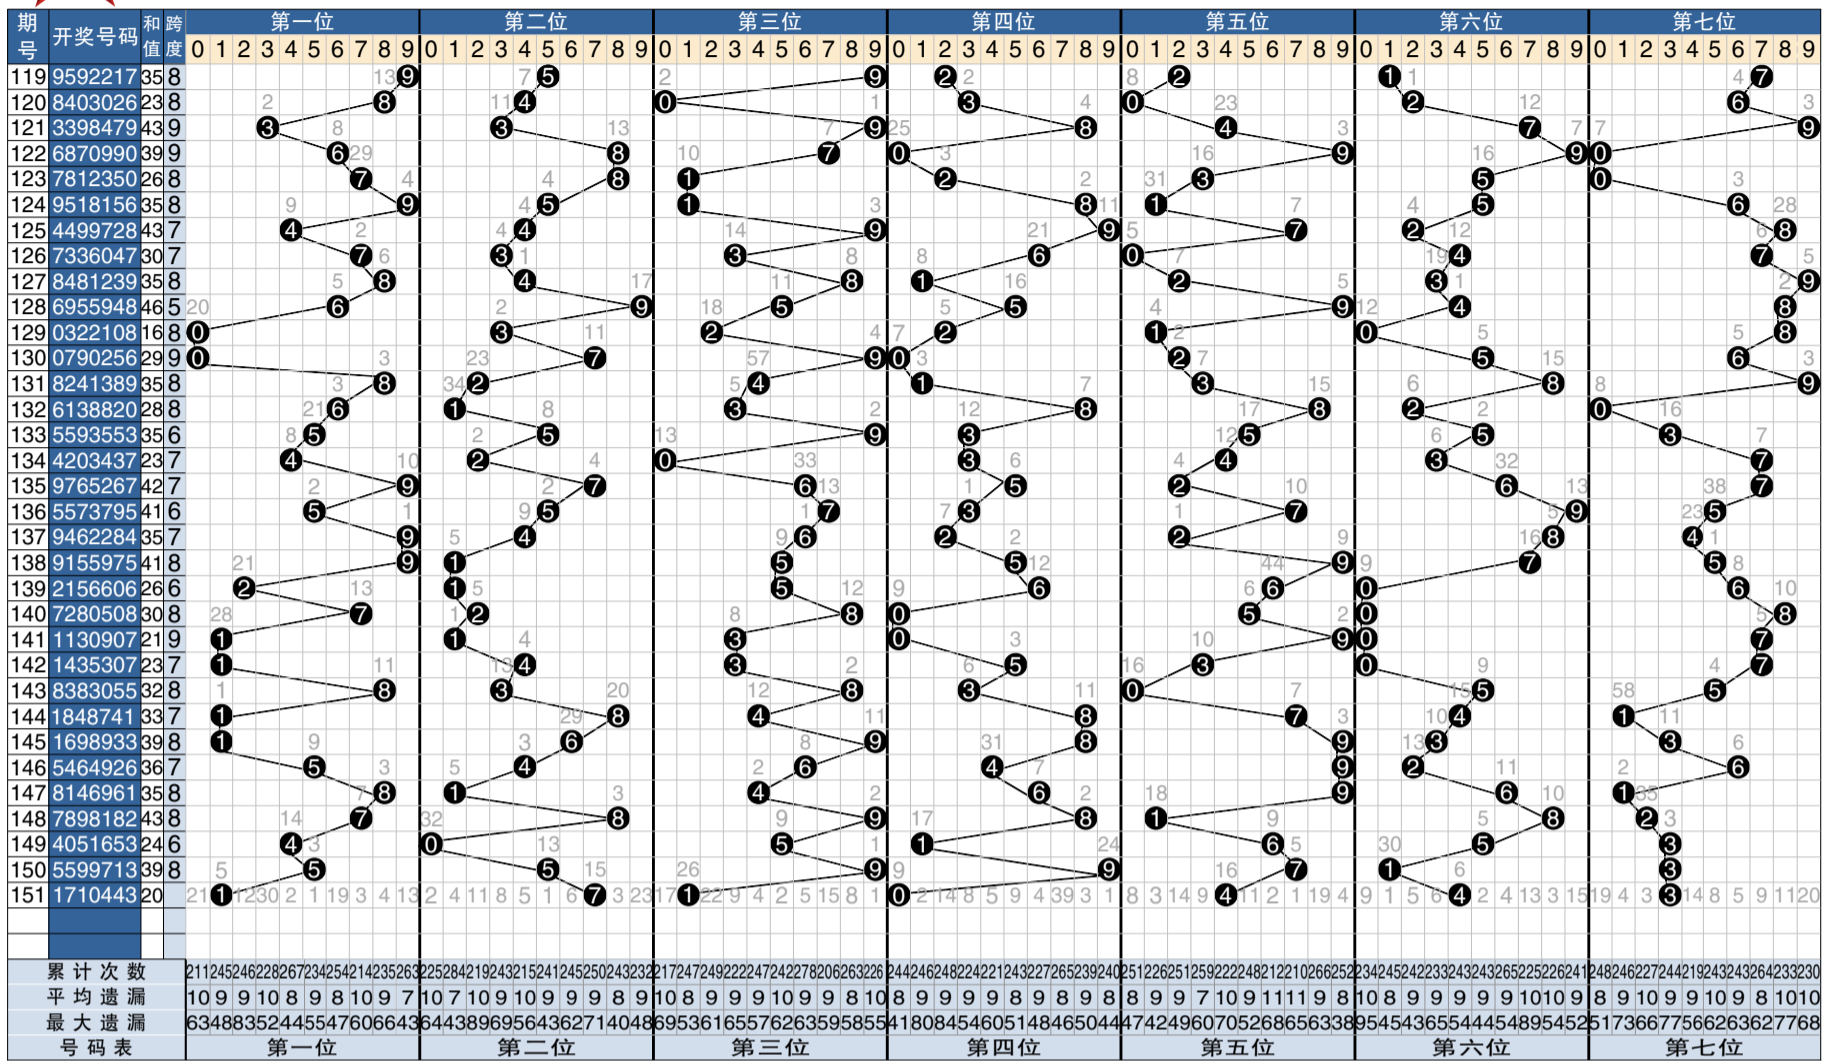

7 星彩开奖号码走势分布图

点评

第一位：落点偏左整理依然存在,注意小数延伸拓展,优先考虑缺省奇偶。参考:2,3,4。

第二位：近期两极分化迹象较强,关注大小交替模式,偶数合数应为首选。参考:0,4,8。

第三位：单边形态基本接近尾声,看好小数间歇表现,严防温奇冷偶砸盘。参考:2,6,9。

第四位：重心缓慢左移寻求平衡,小数回补指标凸显,温码奇偶较佳组合。参考:1,4,8。

第五位：右翼真空地带有待填充,谨慎大数弱势反弹,设防奇数再次走热。参考:3,5,9。

第六位：当前进入窄幅波动态势,小数优势略胜一筹,防直落温码偶数。参考:2,4,8。

第七位：走势上已进入宽幅震荡,防守大数再次发飙,筛选温态奇偶出号。参考:1,6,8。

综合分析：偏态出号格局强烈,关注 ABCB 结构。本期以 0,2 路号码为基准,以偶数合数为重点。大小比 4:3;奇偶比 3:4;和值在 31 点左右。参考组合:02,23,38,68,89。

以上观点仅供参考。(龙卷风)

实战复式：

第一位:2,3;
第二位:4,8;
第三位:2,6,9;
第四位:1,4,8;
第五位:3,5,9;
第六位:2,4,8;
第七位:1,8。

7 星彩开奖公告

第 19151 期开奖公告

2019 年 12 月 31 日开奖

本期投注总额:12,715,390 元

本期开奖结果:1 7 1 0 4 4 3

奖等	中注数	每注奖金
一等奖	0 注	1 元
二等奖	13 注	24,361 元
三等奖	182 注	1800 元
四等奖	2,007 注	300 元
五等奖	27,656 注	20 元
六等奖	316,153 注	5 元

39,822,012.45 元奖金滚入下期奖池。

点评

第一码：小数转移走势整体前行,重复号重点再防邻号。关注 0,1 路。参考:0,1,3。

第二码：大数继续可防斜连号码,小数转移防振幅对应。关注 0,2 路。参考:2,8,9。

第三码：大振幅转移小数冷态号,继续小数冷态号回补。关注 0,2 路。参考:0,2,4。

第四码：小大交换四期防小连出,首选邻号再防冷态号。关注 1,2 路。参考:1,2。

第五码：小数连出防邻号和斜连,大数转移关注隔期号。关注 0,1 路。参考:1,3,7。