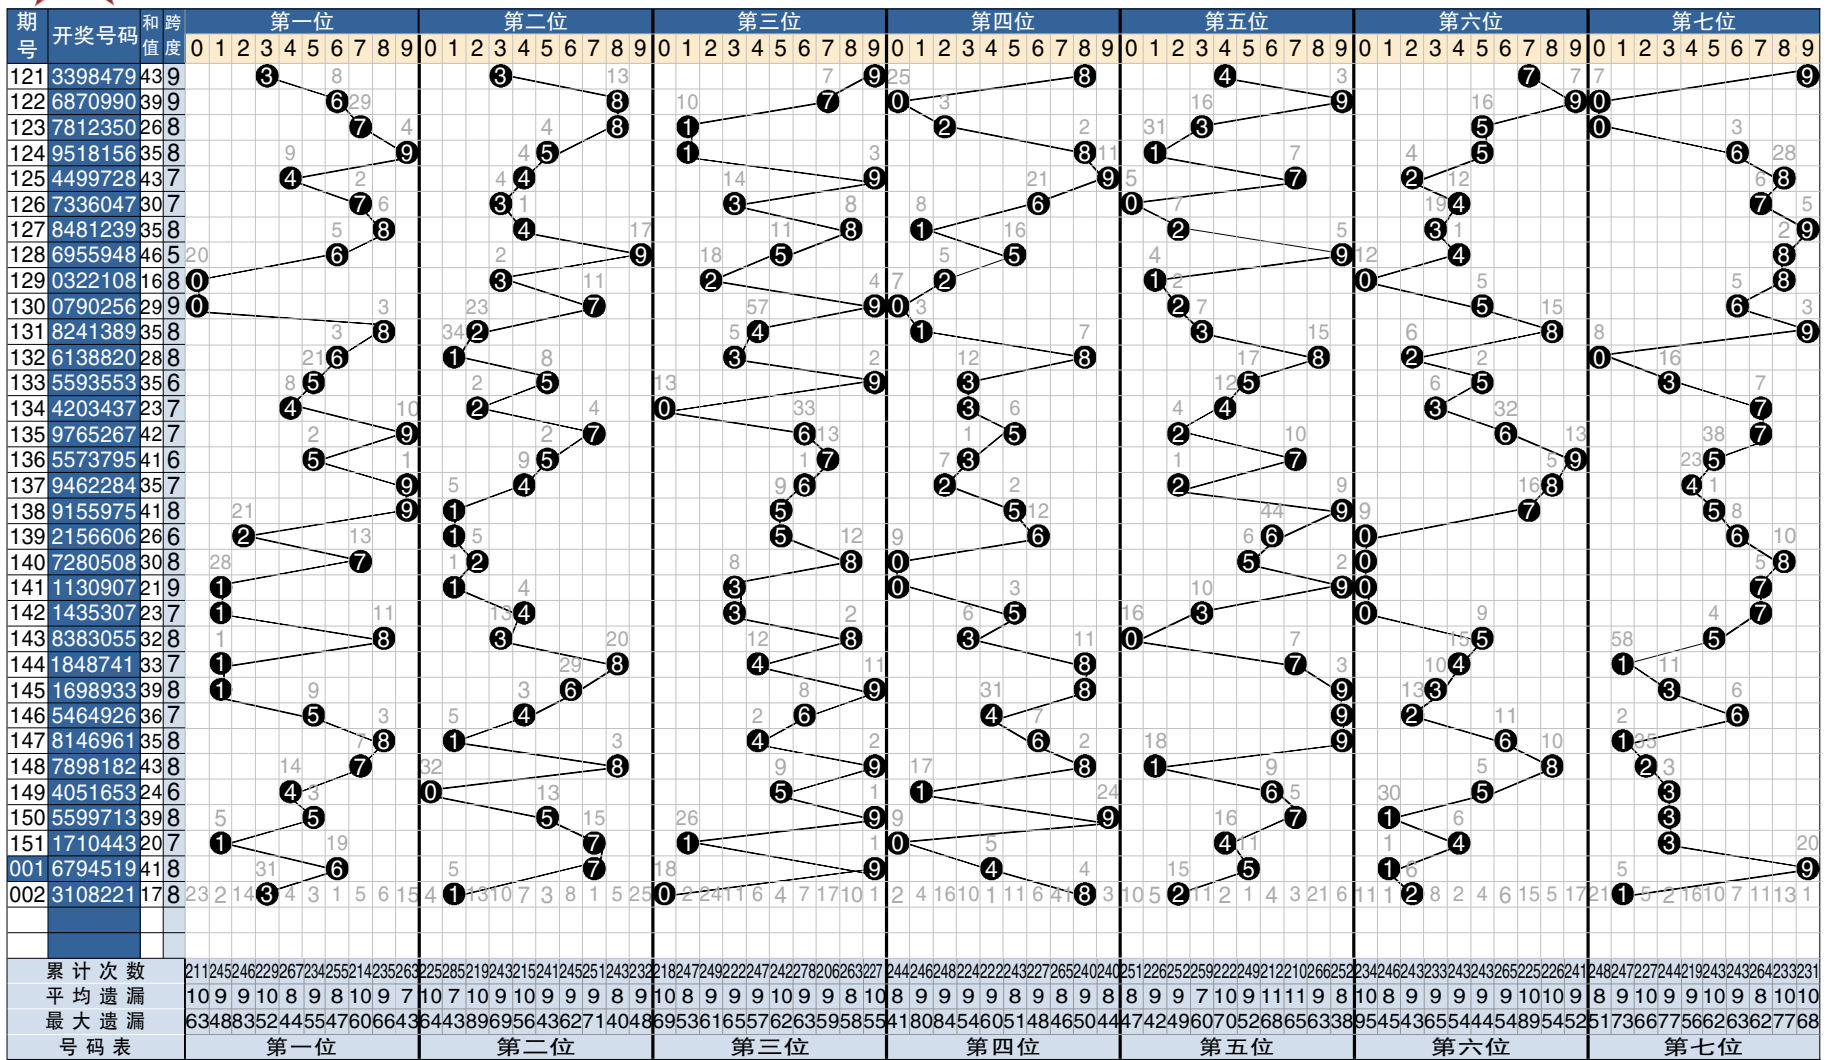

7 星彩开奖号码走势分布图

点评

第一位：走势上有回调右移迹象,关注中区大小出号,优先考虑温态奇偶。参考:4,5,7。

第二位：左翼真空地带有待填充,追踪大小交替模式,温偶冷奇密切防守。参考:3,4,8。

第三位：重心缓右移寻求平衡,谨慎大数间歇表现,注意温码奇偶走热。参考:5,6,7。

第四位：两极分化趋势依然存在,小数将有一轮强势,缺省奇偶较佳组合。参考:1,2,3。

第五位：落点仍在右侧区域波动,防范大数再次发飙,看好奇数质数砸盘。参考:3,5,9。

第六位：单边形态已是强弩之末,大数回补指标明显,防直落温态偶数。参考:2,4,8。

第七位：宽幅震荡态势暂无改观,严防小数弱势反弹,继续筛选偏冷奇偶。参考:1,5,6。

综合分析：追踪偏态出号格局,关注 ABAC 结构。本期以 1,2 路号码为基准,以小数值为重点。大小比 3:4;奇偶比 3:4;和值在 33 点左右。参考组合:15、25、45、48、78。以上观点仅供参考。(龙卷风)

实战复式：
 第一位:4,5;
 第二位:4,8;
 第三位:5,6,7;
 第四位:1,2,8;
 第五位:3,5,9;
 第六位:2,4,8;
 第七位:1,6。

7 星彩开奖公告

第 20002 期开奖公告

2020 年 1 月 5 日开奖

本期投注总额:11625670 元

本期开奖结果:3 1 0 8 2 2 1

奖等级别	中奖注数	每注奖金
一等奖	0 注	0 元
二等奖	21 注	10005 元
三等奖	262 注	1800 元
四等奖	2749 注	300 元
五等奖	30483 注	20 元
六等奖	337903 注	5 元

20813670.58 元奖金滚入下期奖池。

点评

第一码：走势转移小数冷号回补,邻号重点再防斜连号。关注 1,2 路。参考:0,2,4。

第二码：小数转移大振幅号出现,继续大振幅防大数号。关注 0,2 路。参考:6,8。

第三码：小数转移继续小大交换,大数交换防冷号为主。关注 0,1 路。参考:6,7,9。

第四码：顺势后移大数斜连布局,走势转移防对称号。关注 0,1 路。参考:4,6。

第五码：小数转移走势整体前行,邻位号对应重点设防。关注 0,1 路。参考:0,1,3。