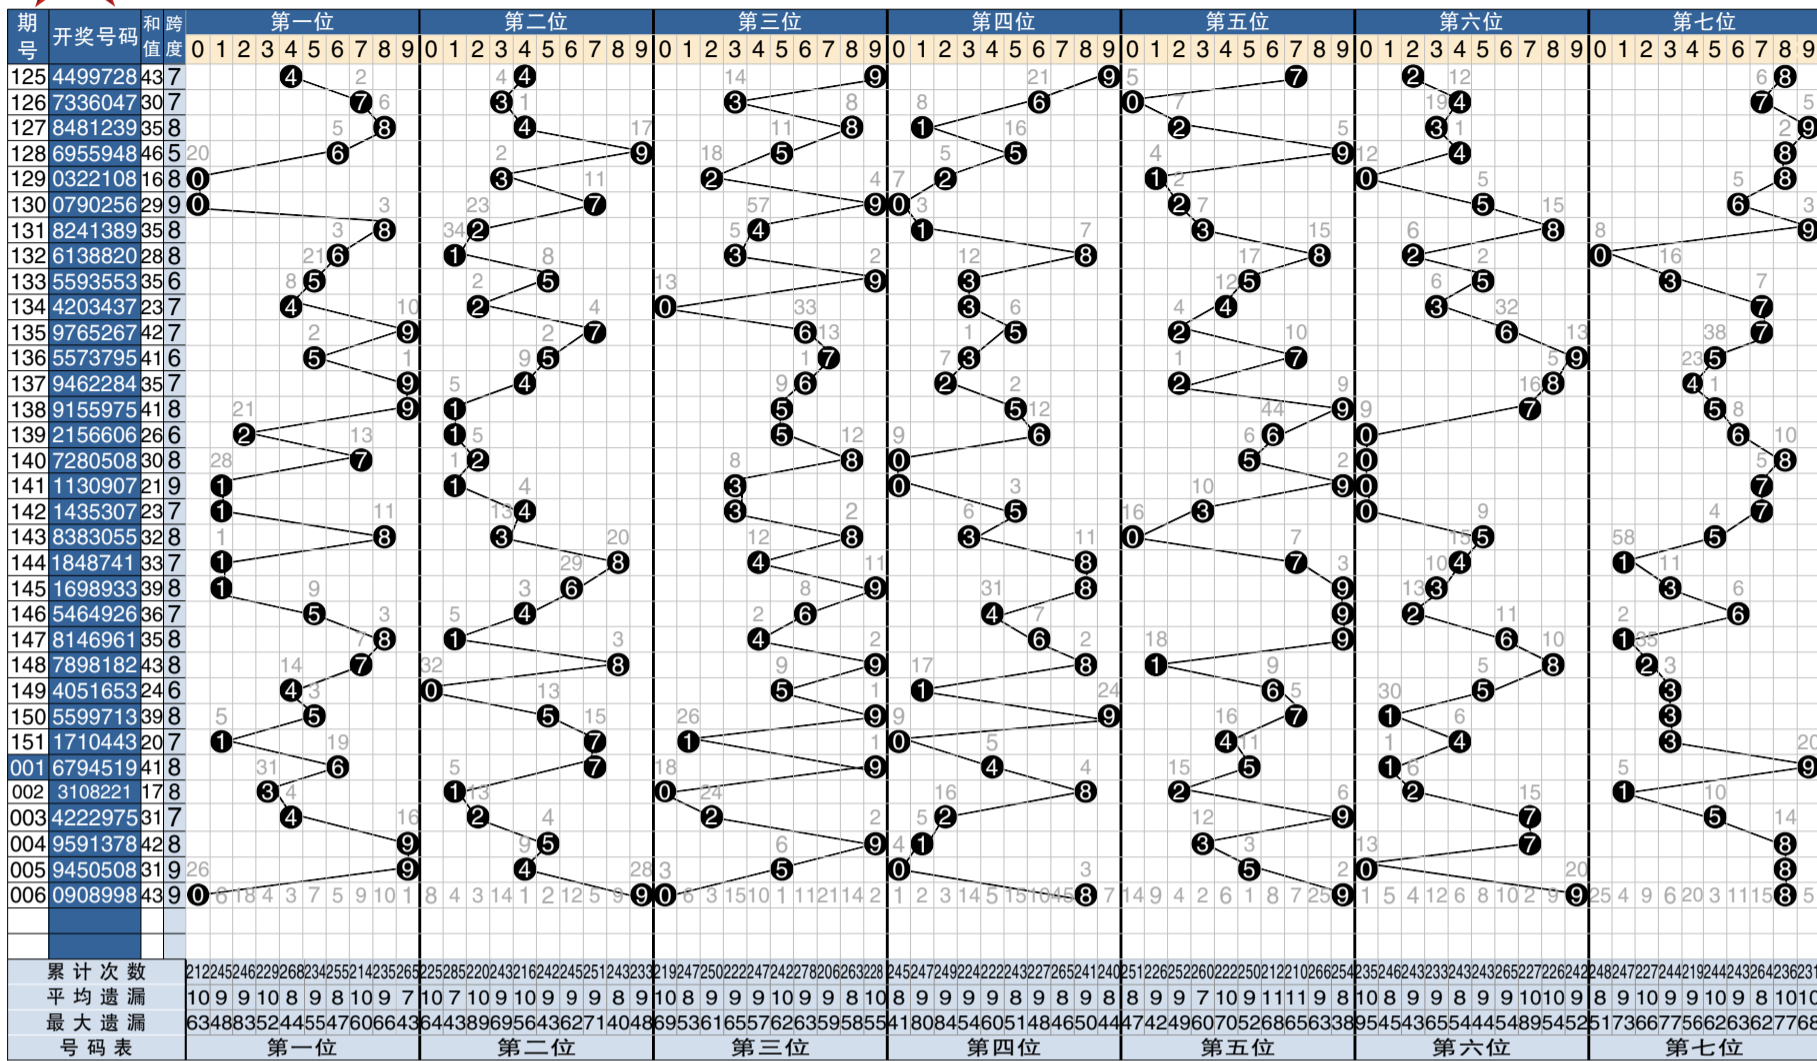

7 星彩开奖号码走势分布图

第一位: 两极分化迹象依然存在,小数将有一轮强势,防范偏冷奇偶砸盘。参考:1,2,9。

第二位: 落点仍在左侧区域波动,防守小数弱势反弹,温码奇偶较佳组合。参考:1,4,7。

第三位: 右翼真空地带有望校正,继续设防小数表现,优先考虑温态奇偶。参考:2,8,9。

第四位: 当前进入宽幅震荡态势,防守大小互动格局,看好温码奇偶走热。参考:1,3,8。

第五位: 走势缓慢左移寻求平衡,大数优势仍占上风,防对称追奇数质数。参考:3,4,5。

第六位: 单边形态已是强弩之末,严防小数密集回补,温态奇偶应为首选。参考:1,2,4。

第七位: 重心偏右盘整趋势明显,谨慎大小交替模式,设防缺省奇偶出号。参考:4,5,7。

综合分析: 可按常规组合号码,关注对子结构。本期以1,2路号码为基准,以大数奇偶为重点。大小比4:3;奇偶比3:4;和值在34点位左右。参考组合:11,18,44,78,88。(龙卷风)

实战复式:
 第一位:1,9;
 第二位:1,4;
 第三位:2,8,9;
 第四位:1,3,8;
 第五位:3,4,5;
 第六位:1,2,4;
 第七位:5,7。

7 星彩开奖公告

第 20006 期开奖公告
 2020 年 1 月 14 日开奖
 本期投注总额:11607036 元
 本期开奖结果:0 9 0 8 9 9 8

奖等级别	中奖注数	每注奖金
一等奖	2 注	5000000 元
二等奖	11 注	26495 元
三等奖	127 注	1800 元
四等奖	2095 注	300 元
五等奖	24472 注	20 元
六等奖	285283 注	5 元

18013814.95 元奖金滚入下期奖池。

点评

第一码: 大振幅转移小数冷态号,继续防小数冷号重号。关注0,2路。参考:0,1,2。

第二码: 大数隔期转移冷号回补,防大数斜连和邻位号。关注0,2路。参考:6,8,9。

第三码: 小数连出防邻号和对称,大数转移防冷号回补。关注1,2路。参考:1,7,8。

第四码: 大数转移大振幅号出现,防小数交换对称号码。关注1,2路。参考:1,2,4。

第五码: 走势继续后移大数连出,防重复号和小数对称。关注0,1路。参考:3,9。