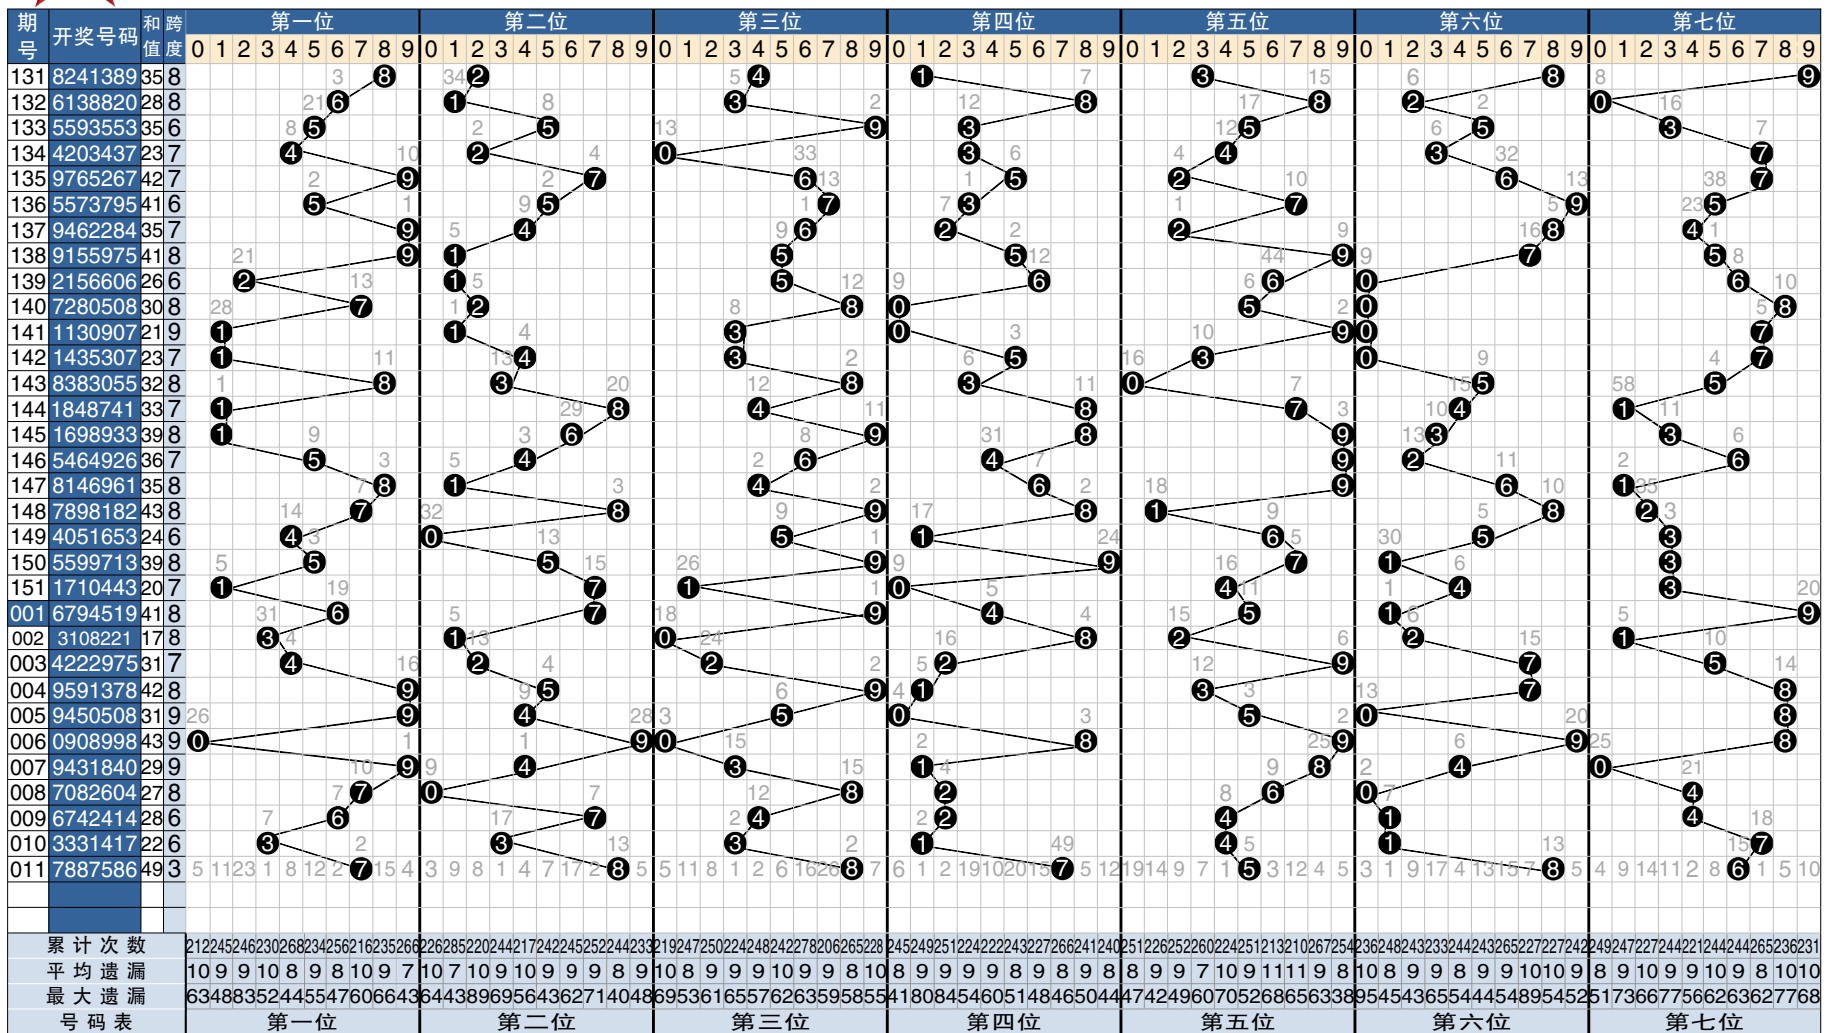

# 7 星彩开奖号码走势分布图

**第一位:** 走势有大幅左移迹象,小数回补指标凸显,优先考虑缺省奇偶。参考:1,2,4。

**第二位:** 偏态出号格局仍可看好,大数将有一轮强势,严防温码奇偶走热。参考:4,8,9。

**第三位:** 落点仍在右侧窄幅整理,注意大数延伸拓展,偏冷奇偶较佳组合。参考:1,6,7。

**第四位:** 重心右移寻求平衡趋势,小数优势略胜一筹,防对称追热码偶数。参考:1,2,8。

**第五位:** 右翼真空地带有望填充,谨慎大数强势表现,奇数质数应为首选。参考:5,7,9。

**第六位:** 两极分化态势依然存在,防范小数峰回路转,关注温奇冷偶碰盘。参考:1,2,4。

**第七位:** 单边形态已是强弩之末,进入大小互动模式,继续防守温偶冷奇。参考:1,6,8。

**综合分析:** 追踪偏态出号格局,关注 ABCB 结构。本期以 1,2 路号码为基准,以合数偶数为重点。大小比 4:3;奇偶比 3:4;和值在 31 点位左右。参考组合:15,24,27,48,78。  
(龙卷风)

**实战复式:**

第一位:2,4;  
第二位:4,8;  
第三位:1,6,7;  
第四位:1,2,8;  
第五位:5,7,9;  
第六位:1,2,4;  
第七位:1,8。

7 星彩开奖公告		
第 20011 期开奖公告		
2020 年 3 月 15 日开奖		
本期投注总额:6,045,348 元		
本期开奖结果:7 8 8 7 5 8 6		
奖等级别	中奖注数	每注奖金
一等奖	0 注	0 元
二等奖	3 注	48,415 元
三等奖	77 注	1800 元
四等奖	1,122 注	300 元
五等奖	13,290 注	20 元
六等奖	153,752 注	5 元
21,308,241.77 元奖金滚入下期奖池。		

**点评**

**第一码:** 大数转移有望连出对应,邻号和后移对称重点。关注 0,2 路。参考:6,8,9。

**第二码:** 小大数交换防小冷号,大数连出防斜连号码。关注 0,2 路。参考:2,5,6。

**第三码:** 走势转移大数对称布局,形成邻位对应是重点。关注 0,1 路。参考:7,9。

**第四码:** 小数连出后大数号冷补,邻号继续冷态回补。关注 0,2 路。参考:0,6,8。

**第五码:** 走势转移大数邻位布局,防小振幅大数号后移。关注 0,1 路。参考:7,9。