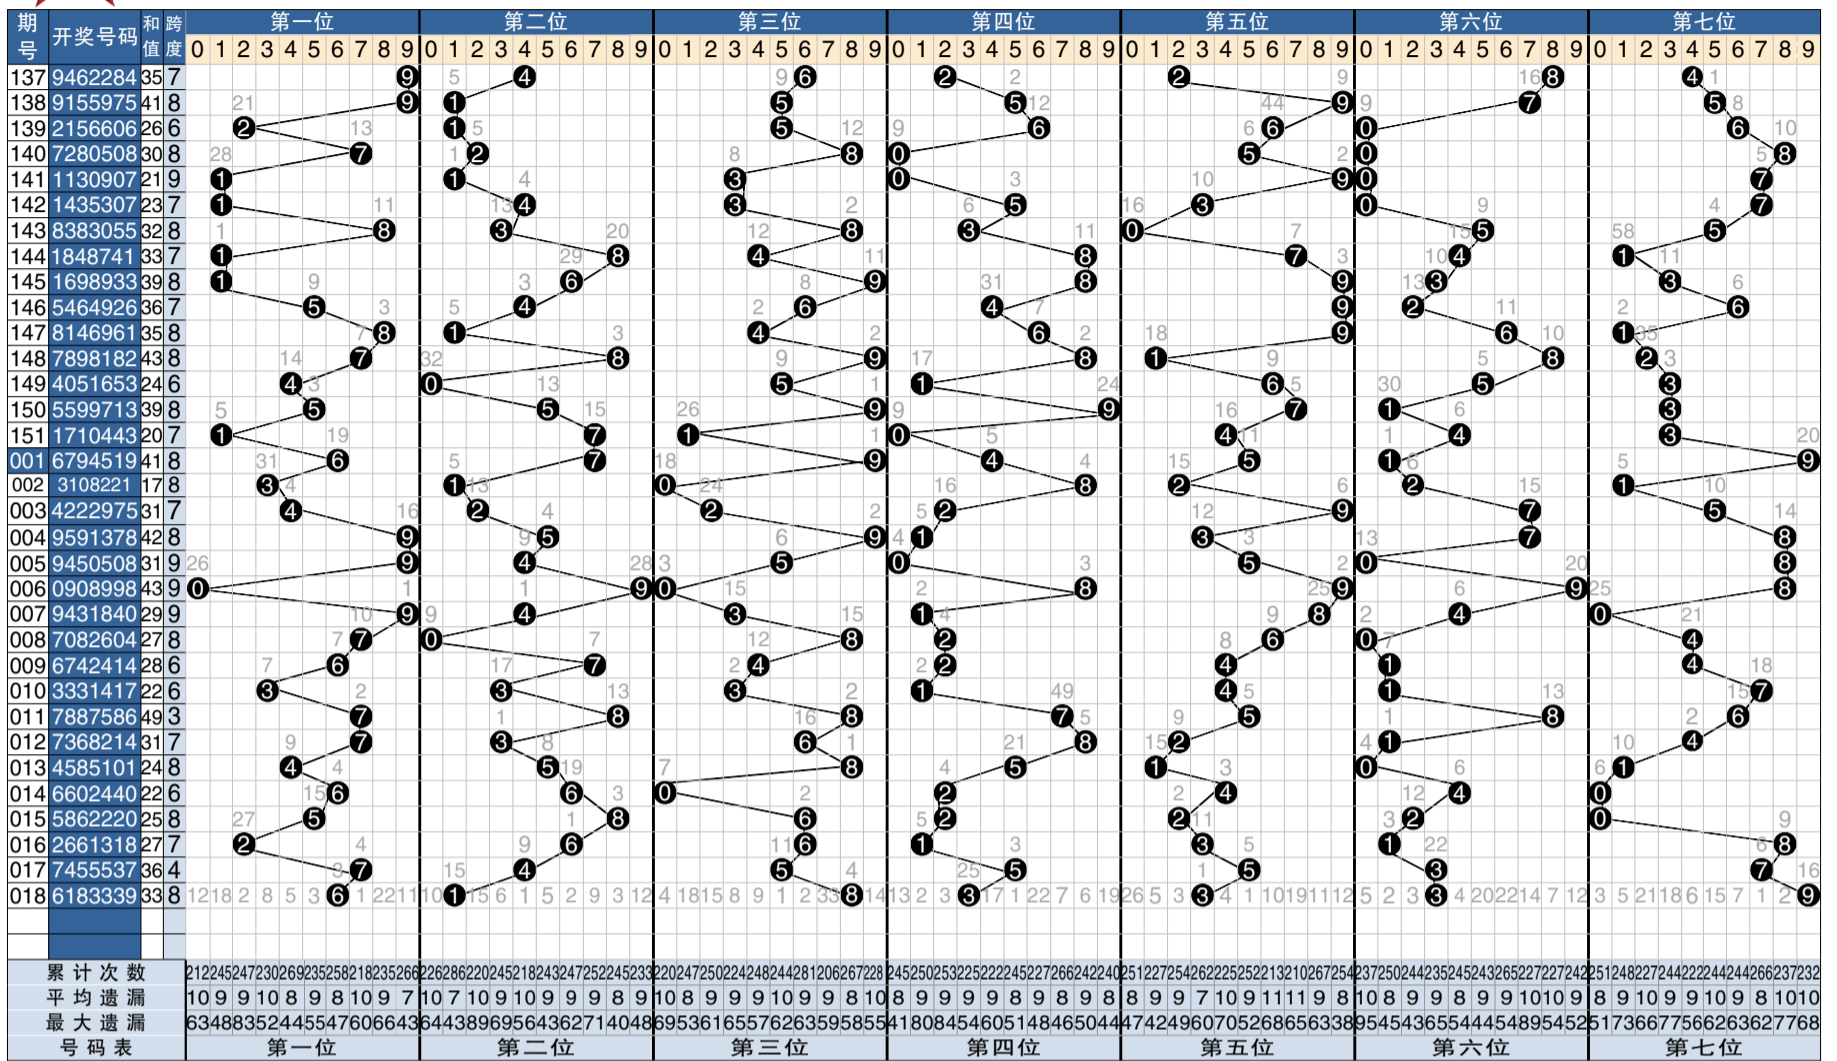

7 星彩开奖号码走势分布图

点评

第一位：走势上有回调左移迹象,关注中区大小出号,注意温态奇偶走热。参考:2,4,5。

第二位：近期看好两极分化趋势,追踪大小交替模式,冷态奇偶较佳组合。参考:3,4,8。

第三位：左侧真空区域有待填充,防守大数再次发飙,偏冷奇数优先考虑。参考:1,6,9。

第四位：单边形态基本接近尾声,小数将有一轮强势,严防温态奇偶砸盘。参考:1,2,8。

第五位：重心缓慢右移寻求平衡,谨慎大小交替模式,防对称追缺省奇数。参考:5,7,9。

第六位：落点偏左窄幅波动态势,设防小数延伸拓展,看好温码奇偶走热。参考:1,2,4。

第七位：顺势防守各路边缘号码,继续防范大小互动,温态奇偶应为首选。参考:1,6,8。

综合分析：追踪偏态出号格局,关注 ABAC 结构。本期以 1,2 路号码为基准,以小奇偶为重点。大小比 2:5;奇偶比 3:4;和值在 26 点位左右。参考组合:11,12,15,27,48。
以上观点仅供参考。(龙卷风)

实战复式：
第一位:4,5;
第二位:3,8;
第三位:1,6,9;
第四位:1,2,8;
第五位:5,7,9;
第六位:1,2,4;
第七位:6,8。

7 星彩开奖公告

第 20018 期开奖公告
2020 年 3 月 31 日开奖
本期投注总额:9,934,930 元
本期开奖结果:6183339

奖等别	中奖注数	每注奖金
一等奖	0 注	一元
二等奖	8 注	30,299 元
三等奖	97 注	1800 元
四等奖	1,841 注	300 元
五等奖	22,401 注	20 元
六等奖	253,855 注	5 元

20,922,475.91 元奖金滚入下期奖池。

点评

第一码：大数连出走势邻位对应,转移小数防振幅冷号。关注 0,1 路。参考:0,1。

第二码：走势继续前行开出小数,冷态回补邻位冷号。关注 0,2 路。参考:0,2。

第三码：走势转移大数继续连出,防大数或小数对称号。关注 0,1 路。参考:0,4,6。

第四码：小数连出防邻号和斜连,大数转移防等位斜连。关注 1,2 路。参考:1,2,8。

第五码：小数连出防邻号和斜连,大数转移防隔号对应。关注 1,2 路。参考:1,2,5。