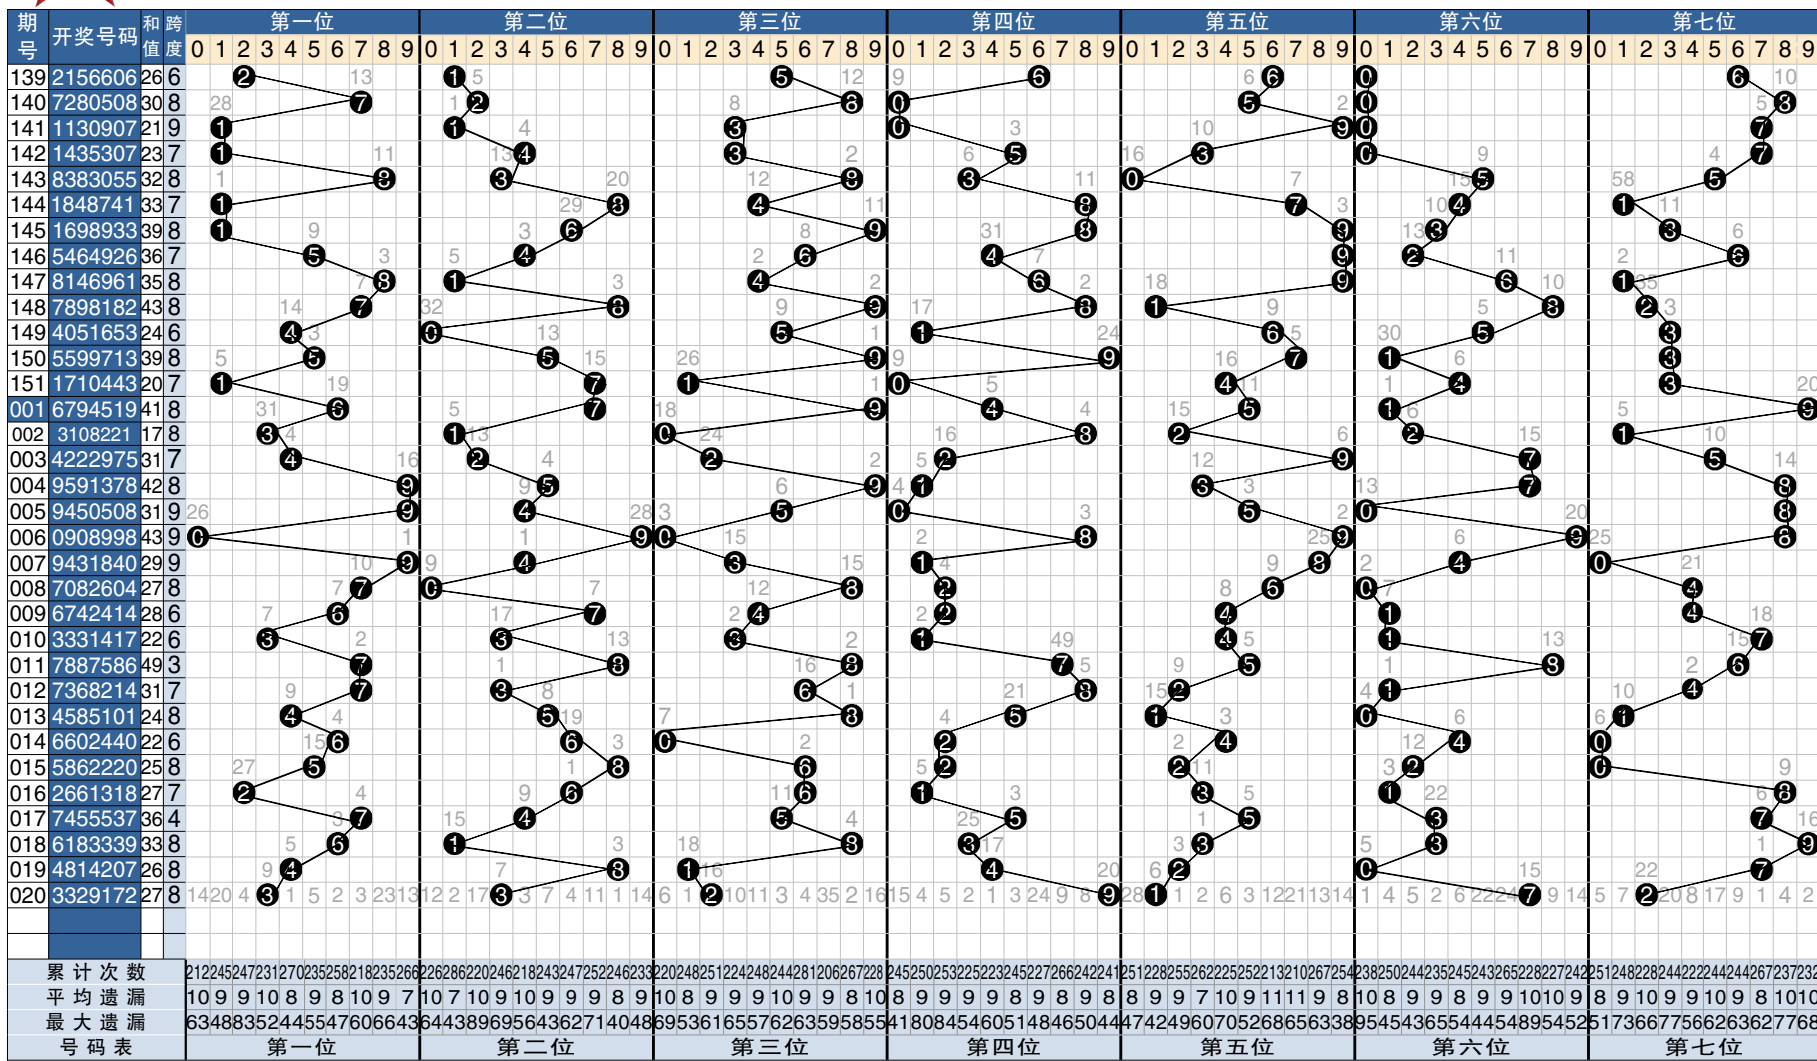

# 7 星彩开奖号码走势分布图

**点评**

第一位：近期看好两极分化趋势,关注中区大小出号,温码奇偶较佳组合。参考:4,5,7。  
 第二位：落点依然偏左窄幅波动,追踪大小交替模式,防直落追缺省奇偶。参考:3,4,8。  
 第三位：重心缓慢右移寻求平衡,注意大数间歇表现,设防温奇冷偶砸盘。参考:1,5,6。

第四位：左侧真空区域基本填充,大数回补指标凸显,冷态奇偶优先考虑。参考:1,4,8。  
 第五位：单边形态已是强弩之末,防范大数弱势反弹,奇数质数应为首选。参考:5,7,9。  
 第六位：走势上有宽幅跌落迹象,谨慎小偶再次发飙,密切防守温码偶数。参考:2,4,8。

第七位：顺势防守各路边缘号码,小偶将有一轮强势,仍可筛选偏冷奇偶。参考:1,6,8。  
 综合分析：追踪偏态出号格局,关注 ABCB 结构。本期以 1,2 路号码为基准,以小偶奇偶为重点。大小比 2:5;奇偶比 3:4;和值在 32 点位左右。参考组合:15,18,28,45,48。  
 以上观点仅供参考。(龙卷风)

**实战复式：**  
 第一位:4,5;  
 第二位:4,8;  
 第三位:1,5,6;  
 第四位:1,4,8;  
 第五位:5,7,9;  
 第六位:2,4,8;  
 第七位:1,8。

**7 星彩开奖公告**

第 20020 期开奖公告  
 2020 年 4 月 5 日开奖  
 本期投注总额:10193542 元  
 本期开奖结果:3329172

奖等级别	中奖注数	每注奖金
一等奖	0 注	1 元
二等奖	11 注	20830 元
三等奖	183 注	1800 元
四等奖	1985 注	300 元
五等奖	23074 注	20 元
六等奖	263421 注	5 元

26090263.25 元奖金滚入下期奖池。

**点评**

第一码：小偶连出走势邻位对应,转移大数近期号设防。关注 1,2 路。参考:5,6,7。  
 第二码：大振幅继续小偶号交换,大数交换隔号对称。关注 1,2 路。参考:5,7,8。  
 第三码：小偶连出走势邻位布局,继续小偶防重号前行。关注 0,2 路。参考:0,1,2。  
 第四码：走势大振幅后移冷态号,大数连出防邻号重号。关注 0,2 路。参考:8,9。  
 第五码：小偶号邻位三斜连布局,大振幅转移大数冷号。关注 0,1 路。参考:6,7,9。  
 第六码：大振幅转移大数冷态号,防重复号和邻号冷补。关注 0,1 路。参考:6,7,8。  
 第七码：大振幅顺势前行小冷号,防小偶连出邻号对应。关注 0,1 路。参考:1,3。  
 本期应以大数号码、0,1 路组合为重点,0 路号码主力设防。012 路比 3:2;大小比 5:2;奇偶比 4:3;重号 1-2 个。和值在 38 位左右。  
 (左木)