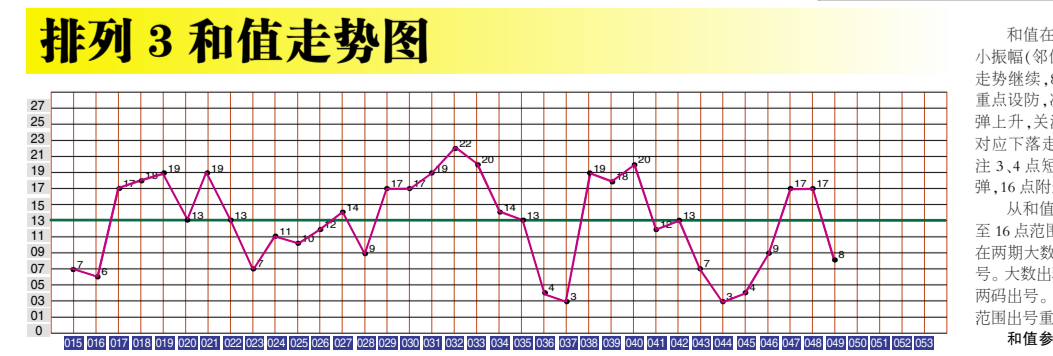

排列3 近期开奖号码分布图

Main table containing lottery results, distribution charts (0-9, 百位数, 十位数, 个位数), and statistical data.

0-9分布图分析: 组选图上, 号码重心仍在左侧, 热码0, 1, 温码7本期开出...

区开出, 参考定位码5\*\*, 十位本期在1路号区开出, 下期关注大振幅走势...

3码可能较大, 目前最看好的二码是36, 56组合, 分别遗漏27期和44期...

要稍多关注2路开出, 形态防AA\*\*型。 本期考虑7尾数...

本期考虑7尾数 一、4,5码复式参考 二、直追追投方案参考...

和值在17点重复之后, 走势下落8点。走势属于近期小振幅(邻位走势或重复走势)后拉开振幅对应布局...

走石排3冷态预警 table with columns: 序号, 冷态指标, 遗漏期数, 历史最大遗漏, 平均遗漏, 预警级别, 跟踪周期.