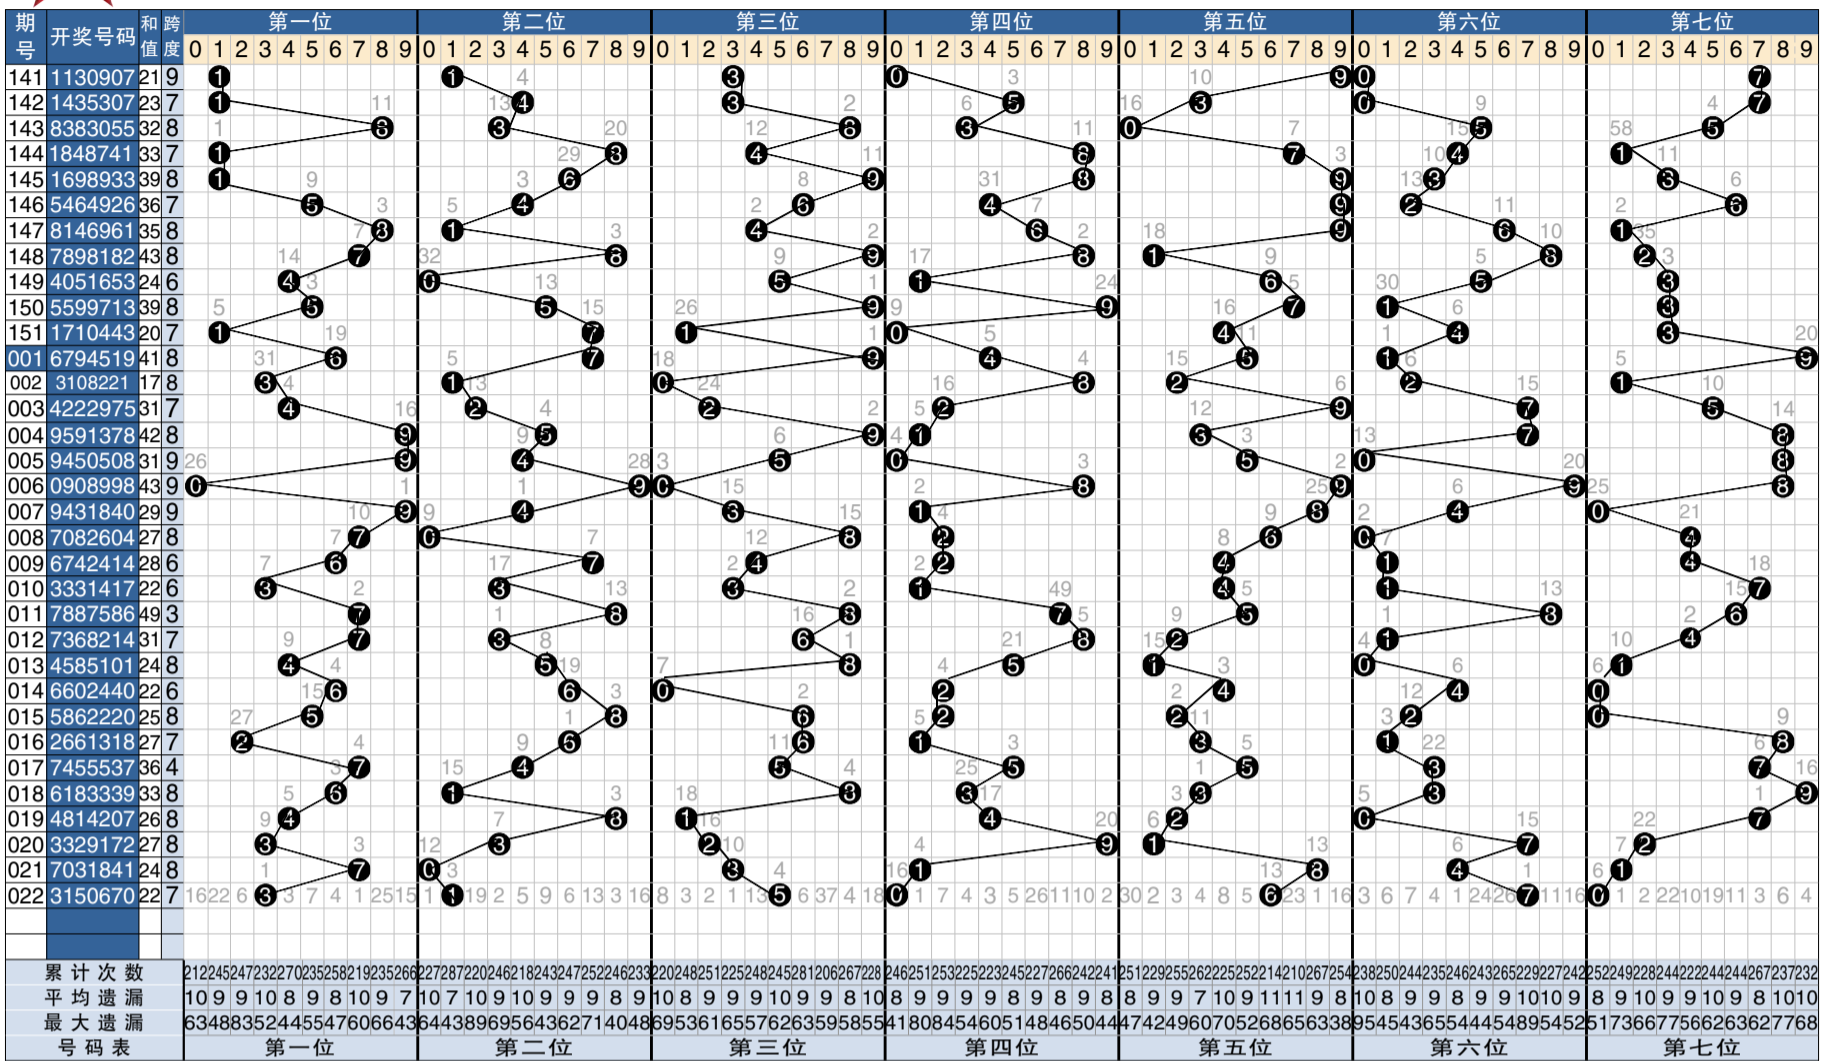

# 7 星彩开奖号码走势分布图

**点评**

**第一位：**窄幅波动走势暂无改观,关注中区大小号码,优先考虑温码奇偶。参考:4,5,7。

**第二位：**走势缓慢右移寻求平衡,防范大数间歇表现,注意温态奇偶走热。参考:3,4,8。

**第三位：**再次出现偏态几率较高,大数回补指标凸显,密切追踪温偶冷奇。参考:1,6,9。

**第四位：**单边形态基本接近尾声,设防大数弱势反弹,温奇冷偶较佳组合。参考:1,4,8。

**第五位：**落点仍在右侧强势盘整,大数将有一轮强势,奇数质数应为首选。参考:3,5,9。

**第六位：**看好重心两极分化趋势,谨慎大小互动格局,防对称追缺省偶数。参考:2,4,8。

**第七位：**左翼真空地带有待填充,严防小数延伸拓展,冷码偶数仍可筛选。参考:1,6,8。

**综合分析：**追踪常规出号模式,关注 ABAC 结构。本期以 0,1 路号码为基准,以小数奇偶为重点。大小比 3:4;奇偶比 4:3;和值在 34 点位左右。参考组合:19,34,46,48,49。

以上观点仅供参考。(龙卷风)

**实战复式：**

第一位:4,7;  
 第二位:3,8;  
 第三位:1,6,9;  
 第四位:1,4,8;  
 第五位:3,5,9;  
 第六位:2,4,8;  
 第七位:1,6。

**7 星彩开奖公告**

第 20022 期开奖公告  
 2020 年 4 月 10 日开奖  
 本期投注总额:14204610 元  
 本期开奖结果:3150670

奖等	中彩注数	每注奖金
一等奖	1 注	5000000 元
二等奖	9 注	40393 元
三等奖	204 注	1800 元
四等奖	2270 注	300 元
五等奖	28964 注	20 元
六等奖	339388 注	5 元

**点评**

**第一码：**走势转移小数隔号回补,邻号和前行号码设防。关注 0,2 路。参考:0,2,4。

**第二码：**小数连出走势邻位布局,防后移对称号振幅号。关注 1,2 路。参考:4,6,8。

**第三码：**小振幅顺势后移大数号,继续后移大数号连出。关注 1,2 路。参考:6,7,8。

**第四码：**走势连出小数邻位对应,大振幅转移振幅对应。关注 0,2 路。参考:8,9。

**第五码：**大数连出小振幅号前行,防小振幅号顺势前行。关注 0,1 路。参考:3,4,5。