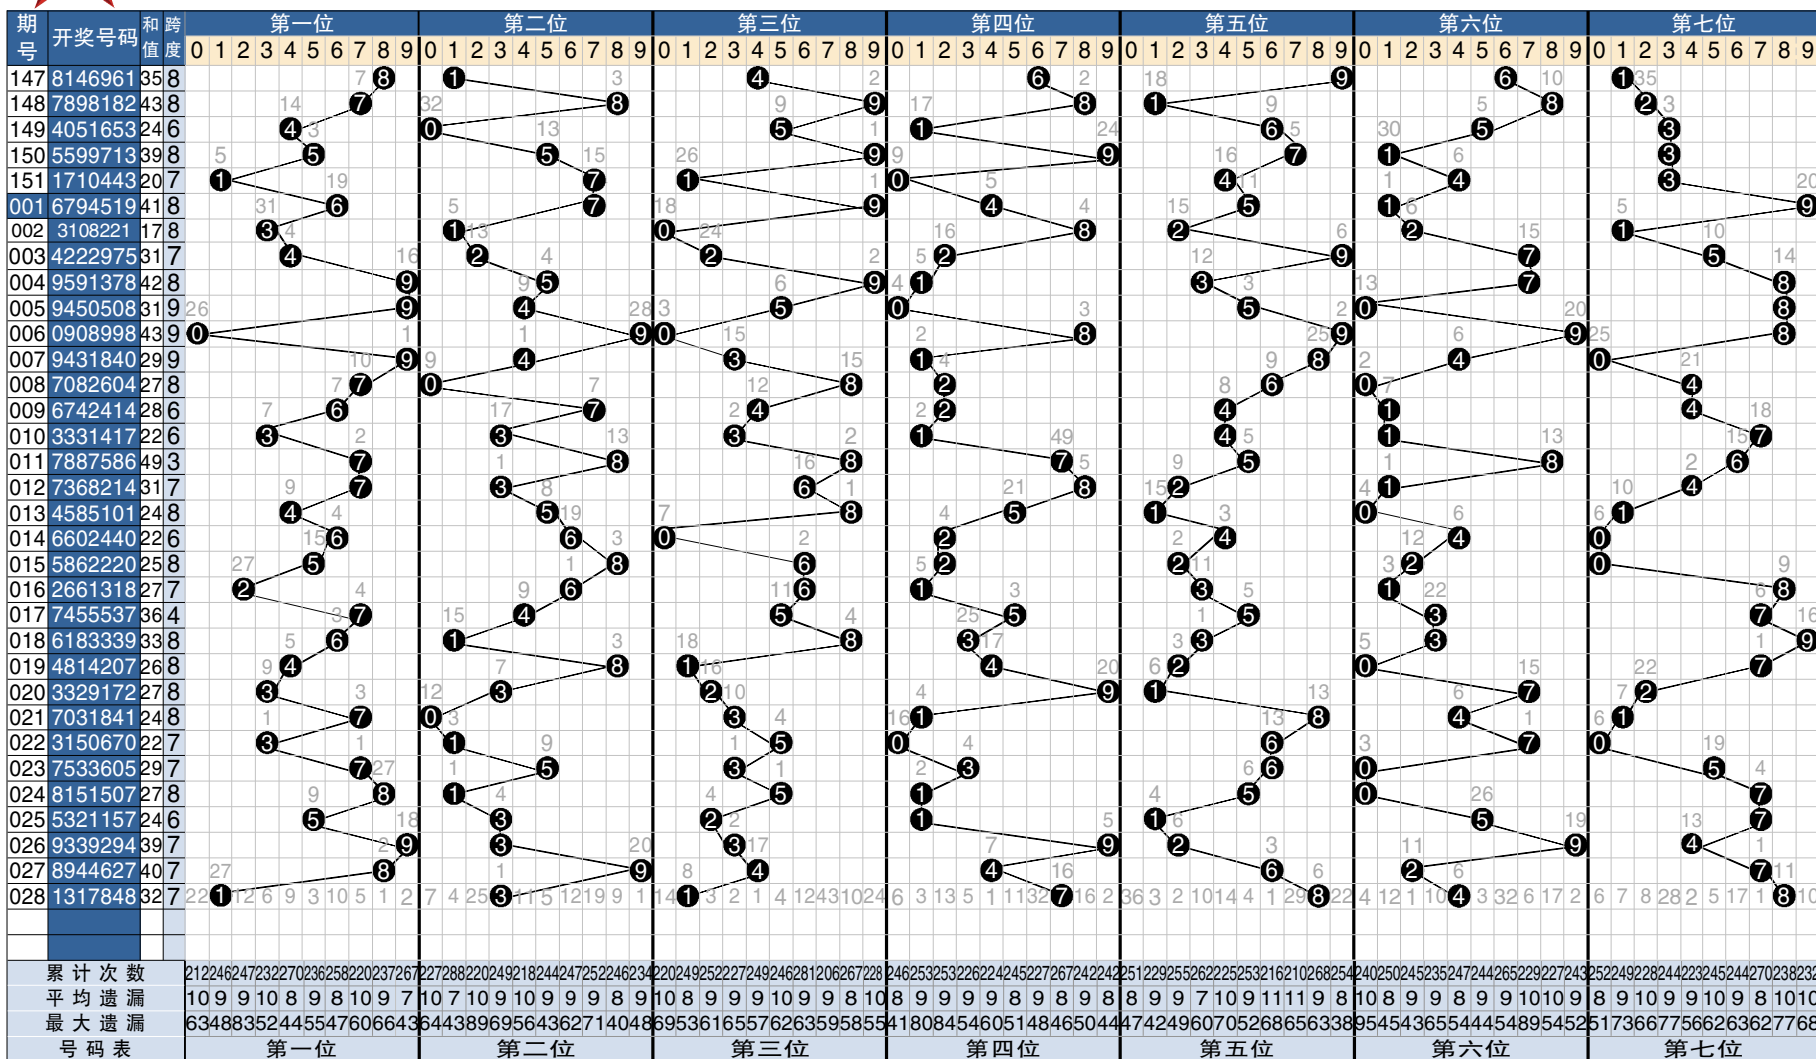

# 7 星彩开奖号码走势分布图

**第六位:** 继续跟进窄幅波动走势,小数优势仍占上风,防对称追温偶冷奇。参考:1,2,8。

**第七位:** 看好偏态邻码重码表现,严防大数再次发飙,缺省奇偶较佳组合。参考:1,6,8。

**综合分析:** 追踪偏态出号格局,关注 ABCB 结构。本期以 1,2 路号码为基准,以奇数质数为重点。大小比 3:4;奇偶比 4:3;和值在 34 点位左右。参考组合:15,24,27,48,58。  
以上观点仅供参考。(龙卷风)

**实战复式:**

第一位:3,4;  
第二位:7,8;  
第三位:2,4,6;  
第四位:1,4,8;  
第五位:3,5,9;  
第六位:1,2,8;  
第七位:1,6。

**7 星彩开奖公告**

第 20028 期开奖公告  
2020 年 4 月 24 日开奖  
本期投注总额:13854482 元  
本期开奖结果:1 3 1 7 8 4 8

奖等级别	中奖注数	每注奖金
一等奖	1 注	5000000 元
二等奖	18 注	18584 元
三等奖	158 注	1800 元
四等奖	2322 注	300 元
五等奖	33347 注	20 元
六等奖	359117 注	5 元

## 点评

**第一码:** 走势对称转移小数回补,防邻位对称号。关注0,2路。参考:0,5。

**第二码:** 走势前行开出隔期小数回补,防重复号邻位对称号。关注1,2路。参考:2,7。

**第三码:** 小数连出防邻位号前行,防大数或小数对称号。关注0,1路。参考:1,6,9。

**第四码:** 大数顺势后移可能连出,防重复号邻位号对应。关注0,1路。参考:6,7,9。

**第五码:** 大数连出走势后移冷号,继续出号防邻号重号。关注0,1路。参考:7,8,9。