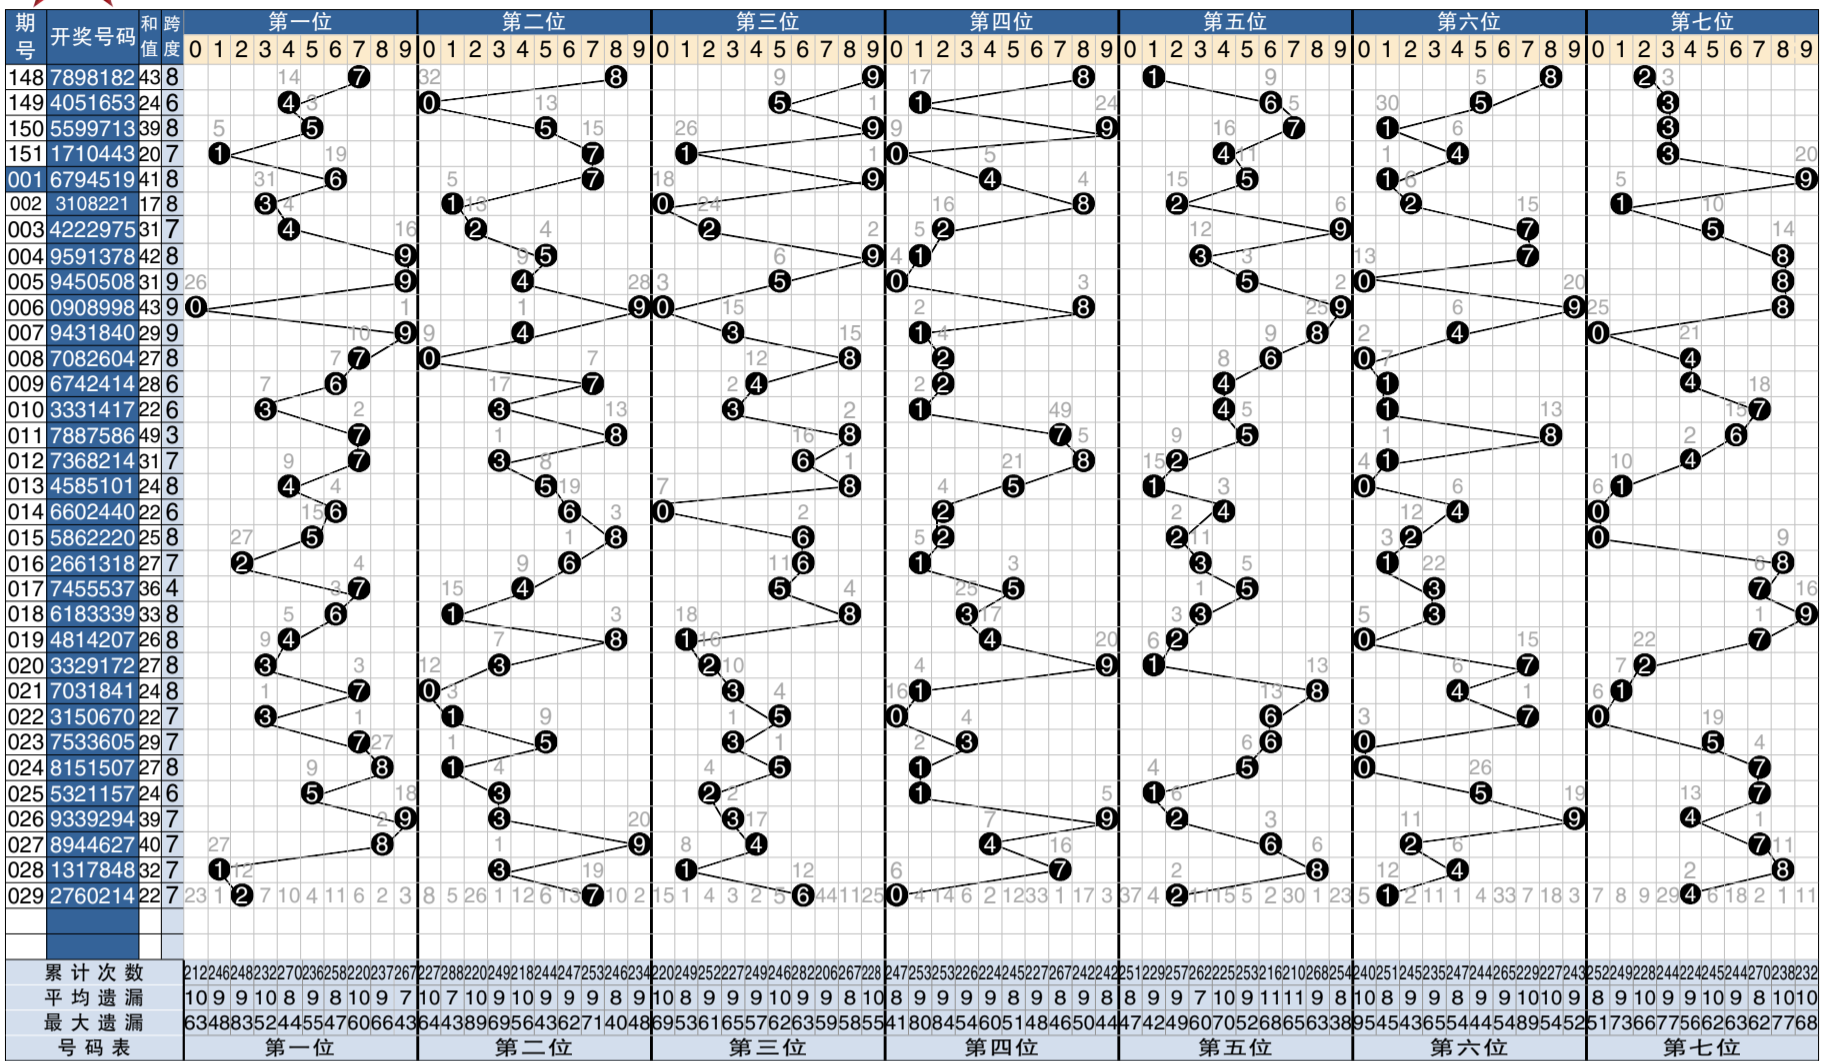

7 星彩开奖号码走势分布图

点评

第一位：走势上有缓慢右移迹象,关注中区大小出号,温码奇偶较佳组合。参考:4,5,7。

第二位：落点依然右翼窄幅波动,追踪大小交替模式,密切防守温奇冷偶。参考:3,4,8。

第三位：重心左移寻求平衡趋势,大数将有一轮强势,防直落追偏冷奇数。参考:1,6,9。

第四位：右侧真空区域亟待填充,谨慎小数延伸拓展,严防温态奇偶走热。参考:1,4,8。

第五位：单边形态目前仍可看好,大数回补指标凸显,优先考虑缺省奇数。参考:3,5,9。

第六位：近期看好两极分化趋势,防范大小互动格局,偶数合数应为首选。参考:2,4,8。

第七位：顺势防守各路边缘号码,注意小数弱势反弹,仍可筛选偏冷奇偶。参考:1,3,6。

综合分析：追踪偏态出号格局,关注 ABAC 结构。本期以 1,2 路号码为基准,以小奇偶为重点。大小比 3:4;奇偶比 4:3;和值在 30 点位左右。参考组合:12,15,25,45,48。

以上观点仅供参考。(龙卷风)

实战复式：

第一位:4,5;
第二位:3,8;
第三位:1,6,9;
第四位:1,4,8;
第五位:3,5,9;
第六位:2,4,8;
第七位:3,6。

7 星彩开奖公告

第 20029 期开奖公告

2020 年 4 月 26 日开奖

本期投注总额:9,852,102 元

本期开奖结果:2760214

奖等级别	中奖注数	每注奖金
一等奖	1 注	3,751,280 元
二等奖	21 注	10,254 元
三等奖	185 注	1800 元
四等奖	1,833 注	300 元
五等奖	23,678 注	20 元
六等奖	263,517 注	5 元

1,000,000.00 元奖金滚入下期奖池。

点评

第一码：小数邻位对应有望连出,防其他冷号偶数重点。关注 0,1 路。参考:0,3,4。

第二码：小大数交换走势号继续,大数后小数冷号重点。关注 1,2 路。参考:2,4,5。

第三码：小数四期连出后转大数,继续后移防大数冷号。关注 0,2 路。参考:7,8,9。

第四码：四期小大交换后防小数,邻号对应和对称重点。关注 0,1 路。参考:1,3。

第五码：小数转移可能两期连出,邻号对称和重号重点。关注 1,2 路。参考:1,2。