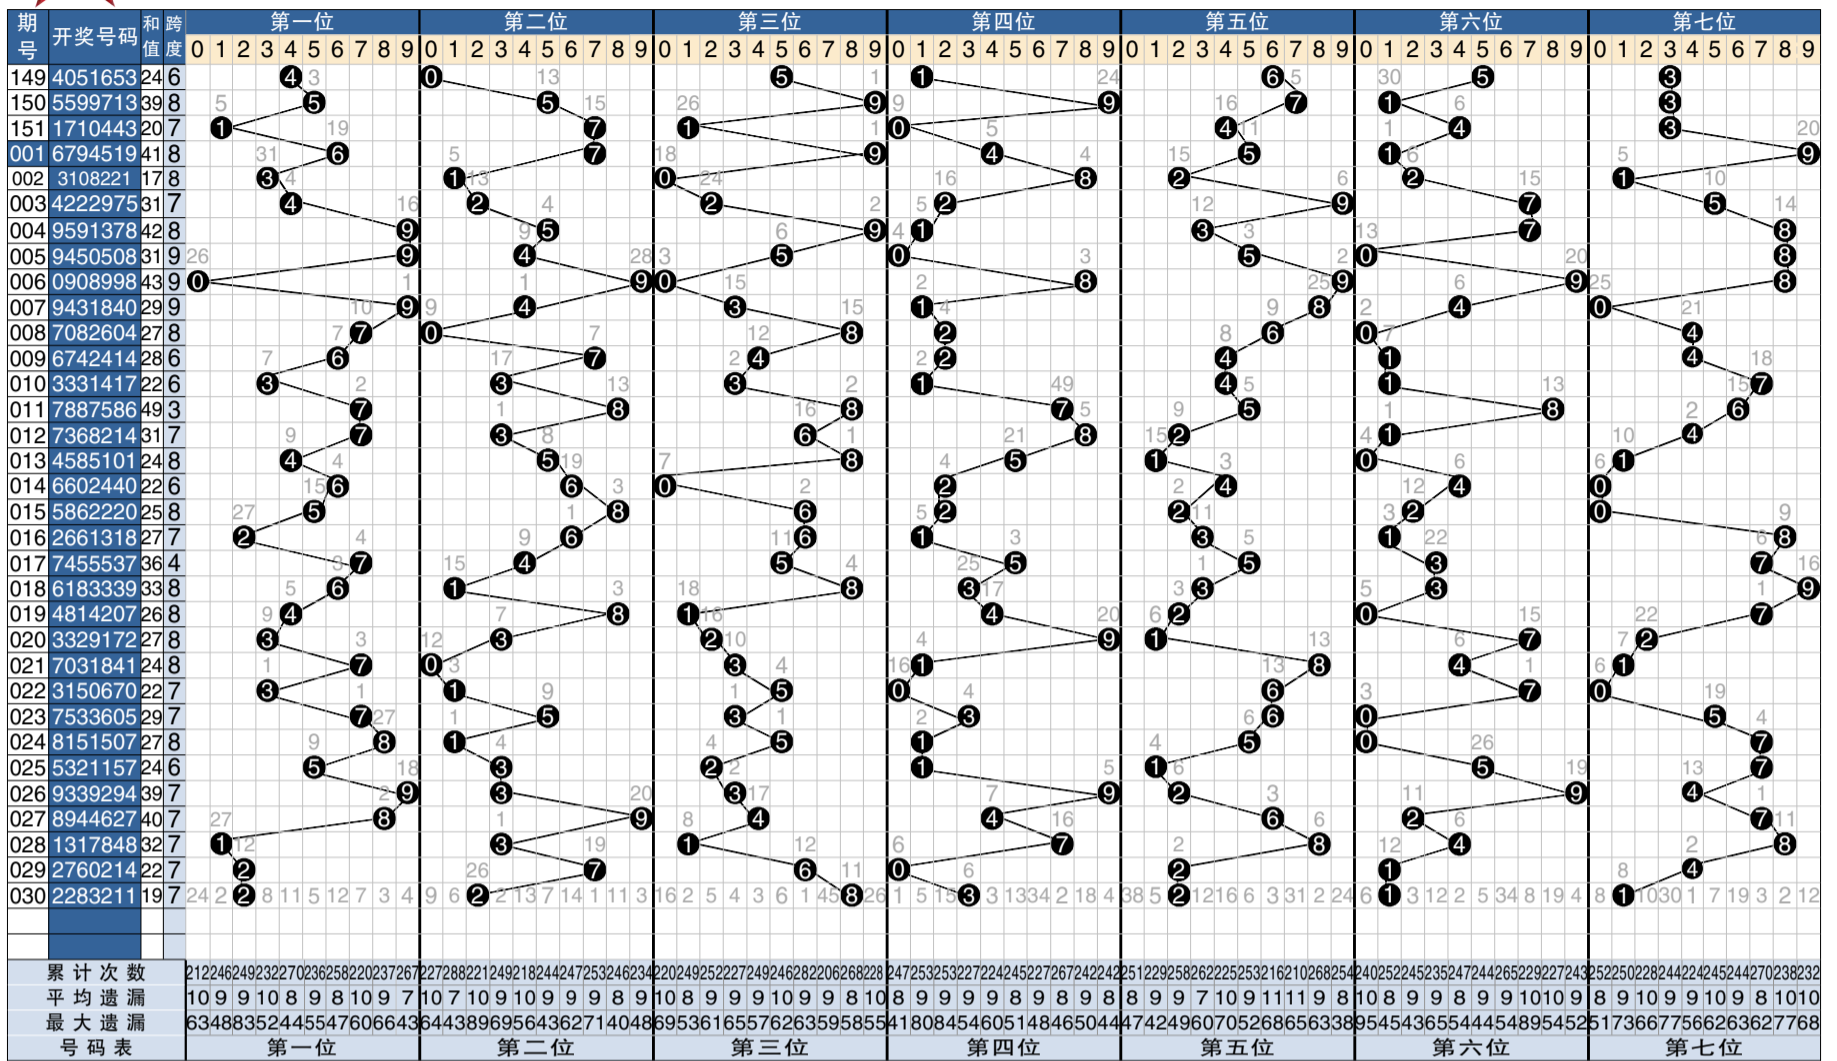

# 7 星彩开奖号码走势分布图

**第一位:** 注意左侧区域强势盘整,仍能筛选小数号码,优先考虑温态奇偶。参考:3,4,5。

**第二位:** 重心宽幅右移寻求平衡,关注大数间歇表现,防对称迫偏冷偶数。参考:4,7,8。

**第三位:** 中区真空地带基本填充,大数将有一轮强势,温码奇偶较佳组合。参考:1,5,6。

**第四位:** 走势落脚点依然不太稳定,严防小数再次发飙,谨慎温奇冷偶碰盘。参考:1,4,8。

**第五位:** 近期单边形态暂无改观,小偶优势略胜一筹,奇数质数应为首选。参考:3,5,7。

**第六位:** 偏态格局目前接近尾声,设防小数延伸拓展,追踪偶数弱势反弹。参考:2,4,8。

**第七位:** 密切防范两极分化态势,大数回补指标凸显,换路防守温态奇偶。参考:6,7,8。

**综合分析:** 继续追踪小数表现,关注 ABCB 结构。本期以 1,2 路号码为基准,以奇数质数为重点。大小比 3:4;奇偶比 4:3;和值在 26 点位左右。参考组合:15,27,45,47,48。

以上观点仅供参考。(龙卷风)

**实战复式:**

第一位:3,4;  
第二位:4,7;  
第三位:1,5,6;  
第四位:1,4,8;  
第五位:3,5,7;  
第六位:2,4,8;  
第七位:7,8。

第 20030 期开奖公告		
2020 年 4 月 28 日开奖		
本期投注总额:9,340,262 元		
本期开奖结果:2 2 8 3 2 1 1		
奖等别	中奖注数	每注奖金
一等奖	0 注	1 元
二等奖	10 注	19,613 元
三等奖	131 注	1800 元
四等奖	1,853 注	300 元
五等奖	23,992 注	20 元
六等奖	268,768 注	5 元
2,765,213.54 元奖金滚入下期奖池。		

**点评**

第一码: 小数重复有望继续出号,防前行邻号和冷态号。关注 0,1 路。参考:0,1。

第二码: 小数交换后可防重复号,大数继续交换防斜连。关注 1,2 路。参考:1,2,5。

第三码: 大数后移继续冷号回补,防邻号和小数振幅号。关注 0,1 路。参考:3,7,9。

第四码: 小数连出对称号码布局,后移大数防斜连冷号。关注 0,1 路。参考:6,7。

第五码: 小数出现重复号码布局,防重号走强和前行号。关注 1,2 路。参考:0,1,2。