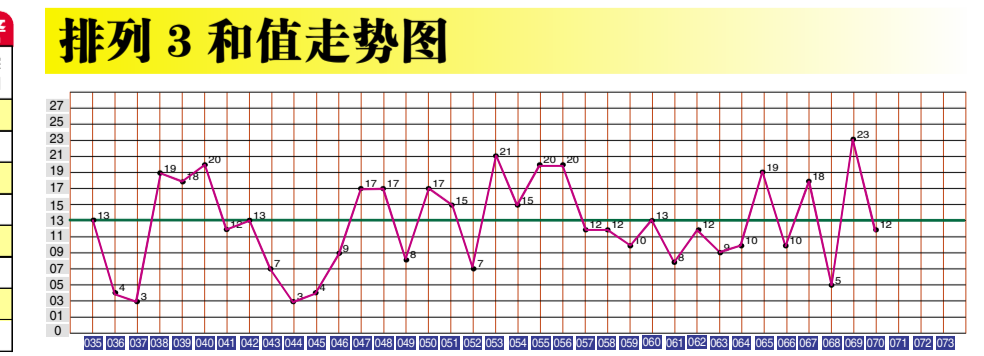

排列3 近期开奖号码分布图

Main data table containing lottery results, trends, and analysis charts for 排列3. Includes columns for 期号, 去年奖号, 和值, 10, 0-9 中奖号码分布图, 跨度, 组选遗漏, 百位, 十位, 个位, 个位数走势图(C), 个位, 单选遗漏, 位置, 重复, 和尾走势图, 和尾路数, 和值.

点评

0-9分布图分析: 组选图上,号码重心有向右侧聚集的迹象,热码4,温码0,8本期开出...

下期看好小振幅走势,看好0路号区开出,参考定位胆码6\*\*...

6码可能较大;目前最看好的二码是45,56组合,分别遗漏22期和52期...

略多,后期建议要稍多关注1路开出,形态防\*\*AA型。

和值与跨度分析: 和值本期在小数和值区12点开出,下期则以大振幅走势的可能性较大...

热、冷态分析: 目前最冷的单码5,接下来看好开出,要注意号码4现身,搭配

和值5点大振幅反落之后,继续大振幅上下布局,开出23点大振幅反弹上升和12点下落...

和值的预防点看,后期以8点至13点小值为主,次防14点至17点范围...

和值参考:8,9,10,13,14,17. (点评)

走石排3 冷态预警 table with columns: 序号, 冷态指标, 遗漏期数, 历史最大遗漏, 平均遗漏, 预警级别, 跟踪周期.

和值5点大振幅反落之后,继续大振幅上下布局,开出23点大振幅反弹上升和12点下落...