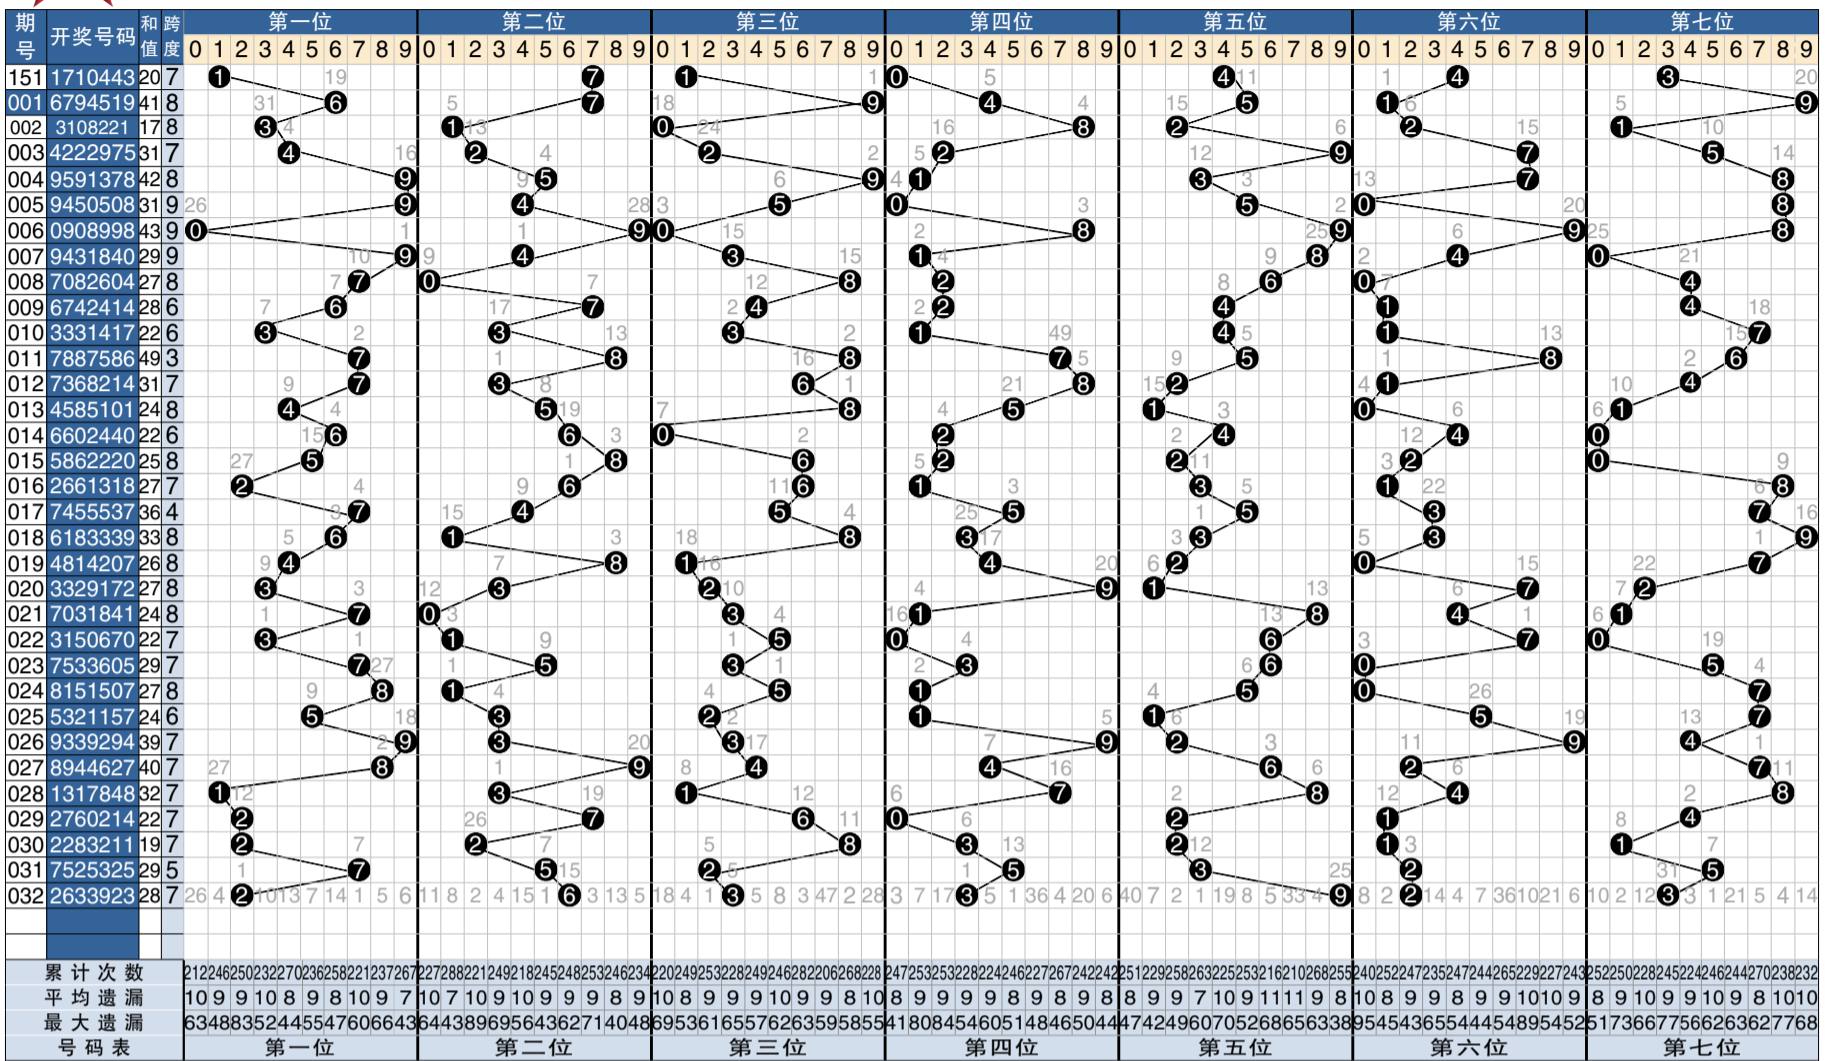

7 星彩开奖号码走势分布图

点评

第一位：两极分化趋势迹象明显,看好小数组弱势反弹,防范偏冷奇偶砸盘。参考:4,6,7。

第二位：密切关注宽幅震荡走势,追踪大小交替模式,优先考虑温奇冷偶。参考:2,3,8。

第三位：窄幅波动目前暂无改观,严防小数再次发飙,温偶冷奇较佳组合。参考:4,5,8。

第四位：走势上有回调右移迹象,大数优势仍占上风,设防温码奇偶走热。参考:4,7,8。

第五位：右翼真空地带亟待填充,继续防守大数表现,奇数质数应为首选。参考:3,5,7。

第六位：重心中区小幅盘整态势,注意大小互动格局,防直落追偏冷偶数。参考:2,4,8。

第七位：单边形态已是强弩之末,大数回补指标凸显,换路筛选缺省奇偶。参考:1,6,9。

综合分析：继续追踪偏态格局,关注对子结构。本期以1,2路号码为基准,以偶数合数为重点。大小比4:3;奇偶比2:5;和值在32点位左右。参考组合:22,27,44,48,55。以上观点仅供参考。(龙卷风)

实战复式：
 第一位:4,7;
 第二位:2,3;
 第三位:4,5,8;
 第四位:4,7,8;
 第五位:3,5,7;
 第六位:2,4,8;
 第七位:1,6。

7 星彩开奖公告

第 20032 期开奖公告
 2020年5月3日开奖
 本期投注总额:8,913,188元
 本期开奖结果:2633923

奖等级别	中奖注数	每注奖金
一等奖	0注	0元
二等奖	6注	36,198元
三等奖	103注	1800元
四等奖	1,629注	300元
五等奖	19,485注	20元
六等奖	226,356注	5元

2,954,693.91元奖金滚入下期奖池。

7 星彩各位大小奇偶分布图

点评

第一码：小数组转移可能连出,首选重复号邻号对称。关注1,2路。参考:1,2,7。

第二码：大数连出冷号邻位布局,继续防大数走势后移。关注1,2路。参考:7,8。

第三码：小数连出走势邻位布局,防三斜连号大数冷号。关注0,1路。参考:4,7,9。

第四码：走势转移小数隔号回补,继续前行对称或斜连。关注0,1路。参考:0,1。

第五码：大振幅转移大数冷态号,继续冷号回补是重点。关注0,1路。参考:3,4,7。