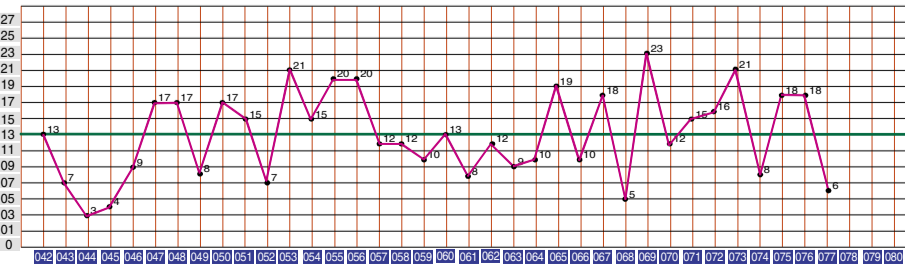

排列3 近期开奖号码分布图

Main lottery table containing draw numbers, prize amounts, and detailed analysis charts for various digits and sums.

点评: 0-9分布图分析:组选图上看,号码重心向小号区转移迹象,冷码1,温码2,3本期开出。...

走势,看好1路号区开出,参考定位胆码1**。十位本期在1路号区开出,下期关注大振幅走势,看好2路号开出,参考定位胆码**5。...

和值与跨度分析:和值本期在小数和值区6点开出,下期则以小振幅走势的可能性较大,可关注12点附近的和值开出。...

四码参考 2589. 重叠码:从尾数走势分析,近5期重叠码共计开出2个(1-0-0-1-0)。...

Table listing lottery statistics such as '冷态预警' (Cold State Warning) and '跟踪周期' (Tracking Cycle).

排列3 和值走势图

和值18点重复之后大振幅下落6点,走势以小振幅和大振幅配合。后期大振幅和小振幅配合走势可以继续设防。...