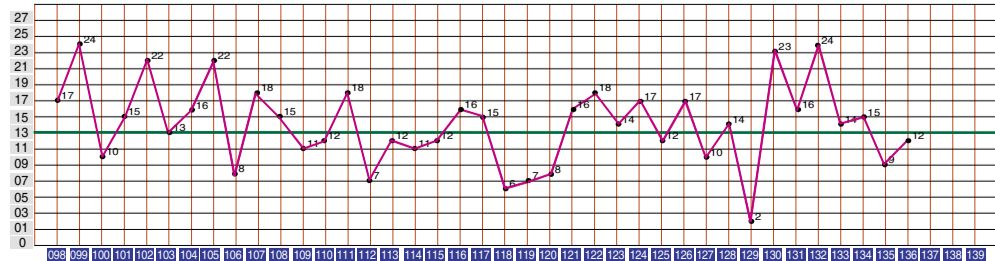

排列3 近期开奖号码分布图

期号	去年奖号	奖号	和值	10期	0-9 中奖号码分布图										跨度	组选遗漏	百位数走势图(A)										百位	十位数走势图(B)										十位	个位数走势图(C)										个位	单选遗漏	位置和	重复	重号	和尾走势图										和尾路数	和值
					0	1	2	3	4	5	6	7	8	9			0	1	2	3	4	5	6	7	8	9		0	1	2	3	4	5	6	7	8	9		0	1	2	3	4	5	6	7	8	9																	
037	699	120	3	138	0	1	2	3	4	5	6	7	8	9			1	2	3	4	5	6	7	8	9	奇	0	1	2	3	4	5	6	7	8	9	偶	0	1	2	3	4	5	6	7	8	9	0	1	2	3	4	5	6	7	8	9	奇	偶						
038	048	739	19	148	1	1	1	1	1	1	1	1	1	1			1	2	3	4	5	6	7	8	9	偶	1	2	3	4	5	6	7	8	9	奇	0	1	2	3	4	5	6	7	8	9	0	1	2	3	4	5	6	7	8	9	偶	奇							
136	939	552	12	139	1	7	2	10	5	1	2	4	4	3			3	17	13	5	10	0	1	2	4	6	奇	0	1	7	9	14	13	0	6	3	8	10	偶	11	7	2	10	9	8	3	5	4	0	9	2	2	0	6	3	2	5	10	14	1	0	2	奇	偶	
去年奖号	和值	10期	0-9 中奖号码分布图										跨度	组选遗漏	百位数走势图(A)										百位	十位数走势图(B)										十位	个位数走势图(C)										个位	单选遗漏	位置和	重复	重号	和尾走势图										和尾路数	和值		
历史最大遗漏值	24	25	21	22	22	35	36	25	23	22					57	56	66	56	66	56	85	64	51	54			62	66	58	55	63	60	73	54	75	46			63	80	67	76	47	69	74	60	61	47			53	62	59	65	75	64	80	90	58	48					
当期遗漏值	1	7	0	1	10	0	1	2	4	4				3	17	13	5	10	0	1	2	4	6			1	7	9	14	13	0	6	3	8	10			11	7	2	10	9	8	3	5	4			9	2	2	0	6	3	2	5	10	14	1	0	2	奇	偶		

排列3 和值走势图

排列3 行列图

第20124期 1 2 3 4 5 6 7 8 9 0	第20125期 1 2 3 4 5 6 7 8 9 0	第20126期 1 2 3 4 5 6 7 8 9 0	第20127期 1 2 3 4 5 6 7 8 9 0	第20128期 1 2 3 4 5 6 7 8 9 0
第20129期 1 2 3 4 5 6 7 8 9 0	第20130期 1 2 3 4 5 6 7 8 9 0	第20131期 1 2 3 4 5 6 7 8 9 0	第20132期 1 2 3 4 5 6 7 8 9 0	第20133期 1 2 3 4 5 6 7 8 9 0
第20134期 1 2 3 4 5 6 7 8 9 0	第20135期 1 2 3 4 5 6 7 8 9 0	第20136期 1 2 3 4 5 6 7 8 9 0	第20137期 1 2 3 4 5 6 7 8 9 0	第20138期 1 2 3 4 5 6 7 8 9 0