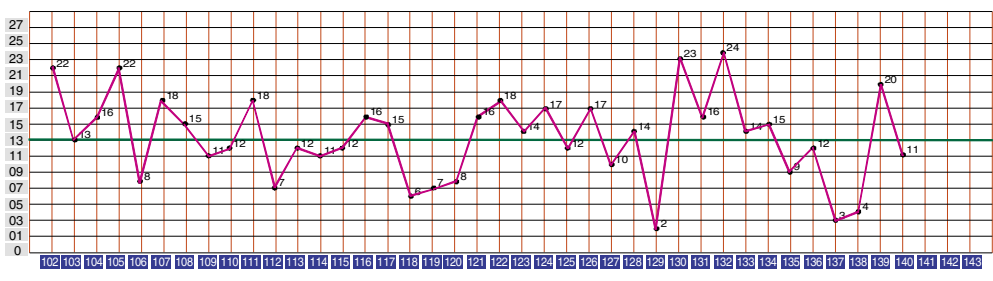

排列3 近期开奖号码分布图

期号	去年奖号	奖号	和值	10	0-9 中奖号码分布图										百位数走势图(A)										十位数走势图(B)										个位数走势图(C)										单选遗漏										位置										和值										重复位										重号										和尾走势图										和尾路数										和值									
					0	1	2	3	4	5	6	7	8	9	0	1	2	3	4	5	6	7	8	9	0	1	2	3	4	5	6	7	8	9	0	1	2	3	4	5	6	7	8	9	百	十	个	和	AB	BC	CA	百	十	个	重	0	1	2	3	4	5	6	7	8	9	0	1	2	3	4	5	6	7	8	9	0	1	2	3	4	5	6	7	8	9	0	1	2	3	4	5	6	7	8	9																													
041	130	705	12	145	0	1	2	3	4	5	6	7	8	9	1	7	3	11	2	16	19	14	7	0	0	0	1	1	1	2	16	5	16	5	12	0	0	2	4	3	12	0	2	奇	偶																																																																															
042	328	274	13	136	0	1	2	3	4	5	6	7	8	9	1	7	3	11	2	16	19	14	7	0	0	0	1	1	1	2	16	5	16	5	12	0	0	2	4	3	12	0	2	奇	偶																																																																															
043	603	070	7	123	0	1	2	3	4	5	6	7	8	9	1	7	3	11	2	16	19	14	7	0	0	0	1	1	1	2	16	5	16	5	12	0	0	2	4	3	12	0	2	奇	偶																																																																															

排列3 和值走势图

排列3 行列图

第 20129 期	第 20130 期	第 20131 期	第 20132 期	第 20133 期
① 2 3 4 5 6 7 8 9 0	1 2 3 4 5 6 7 8 9 0	1 2 ③ 4 5 6 7 8 9 0	1 2 3 4 5 6 7 8 9 0	1 2 3 4 5 6 7 8 9 0
第 20134 期	第 20135 期	第 20136 期	第 20137 期	第 20138 期
1 2 ③ 4 5 6 7 8 9 0	1 2 ③ 4 5 6 7 8 9 0	1 ② 3 4 5 6 7 8 9 0	① ② 3 4 5 6 7 8 9 0	1 2 3 ④ 5 6 7 8 9 0
第 20139 期	第 20140 期	第 20141 期	第 20142 期	第 20143 期
① 2 3 4 5 6 7 8 9 0	① 2 3 4 5 6 7 8 9 0	1 2 3 4 5 6 7 8 9 0	1 2 3 4 5 6 7 8 9 0	1 2 3 4 5 6 7 8 9 0