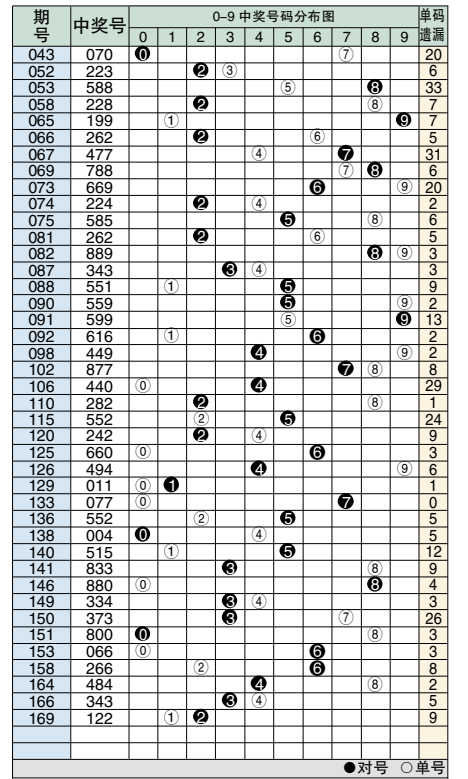

排列3 和值综合分析表

Table with columns for 期号, 开奖号码, 和值, 奇偶大小, 012路, 和值尾, 和尾, 和尾行列分布, 重邻孤, 012路. Includes data for 138-173 and summary statistics.

排3对号分布图

排3连号分布图

Table showing the distribution of numbers (和数值) for 0-27, categorized by 单选, 组选三, and 组选六. Includes 组选注数, 单选注数, and 分配比率.

排列3 单选综合指标分布图

Table showing comprehensive indicators for 0-9 digits in 3-digit combinations, including 百位, 十位, and 个位综合形态. Includes 期号, 开奖号码, and various indicators like 012路, 奇偶大小, etc.

排3散号分布图

图说: 012路:以除3的余数分类的参数指标,如9除3余数是0,所以9为0路的数据。0路数据是0369,1路数据是147,2路数据是258。小中大:以数字量质分类的参数指标。冷热温:七期内开出号码的个数,1个冷号,2个温号,3个热号。