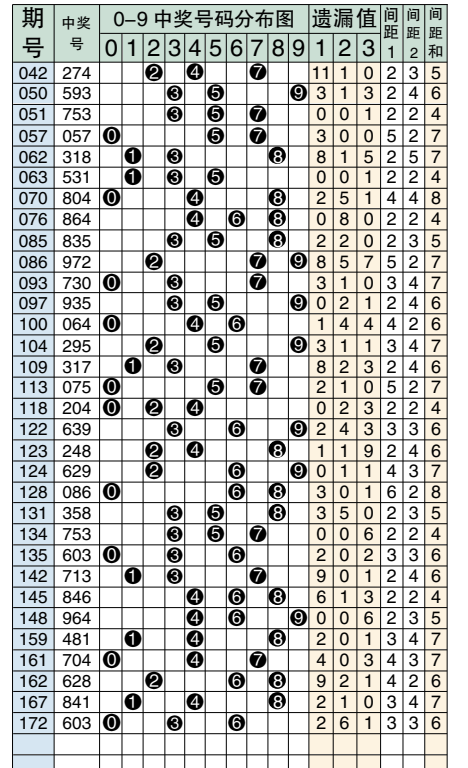

排列3 和值综合分析表

Table with columns for 期号, 开奖号码, 和值, 奇偶大小, 012路, 和值尾, 和尾, 和尾行列分布, 重邻孤, 012路. Includes data for 138-173 and summary statistics.

排3对号分布图

排3连号分布图

Table showing the distribution of numbers (和数值) for 0-27, categorized by 单选, 组选三, and 组选六. Includes 组选注数, 单选注数, and 分配比率.

排列3 单选综合指标分布图

Table showing comprehensive indicators for 0-9 digits in 3-digit combinations, including 百位, 十位, and 个位综合形态. Includes 期号, 开奖号码, and various indicators like 012路, 奇偶大小, etc.

排3散号分布图

图说: 012路:以除3的余数分类的参数指标,如9除3余数是0,所以9为0路的数据。0路数据是0369,1路数据是147,2路数据是258。小中大:以数字量质分类的参数指标。冷热温:七期内开出号码的个数,1个冷号,2个温号,3个热号。