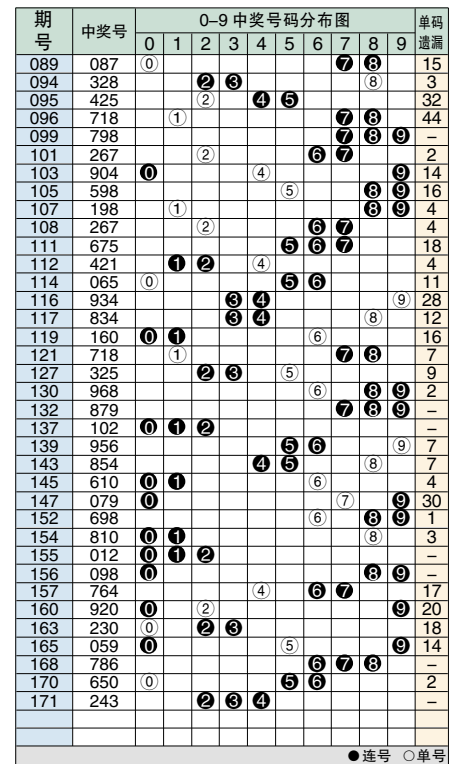

排列3 和值综合分析表

Table with columns for 期号, 开奖号码, 和值, 奇偶大小, 012路, 和值尾, 和尾, 和尾行列分布, 重邻孤, 012路. Includes data for 138-173 and summary statistics.

排3对号分布图

排3连号分布图

Table showing the distribution of numbers (和数值) for 0-27, categorized by 单选, 组选三, and 组选六. Includes 组选注数, 单选注数, and 分配比率.

排列3 单选综合指标分布图

Table showing comprehensive indicators for 0-9 digits in 3-digit combinations, including 百位, 十位, and 个位综合形态. Includes 期号, 开奖号码, and various indicators like 012路, 奇偶大小, etc.

排3散号分布图

图说: 012路:以除3的余数分类的参数指标,如9除3余数是0,所以9为0路的数据。0路数据是0369,1路数据是147,2路数据是258。小中大:以数字量质分类的参数指标。冷热温:七期内开出号码的个数,1个冷号,2个温号,3个热号。