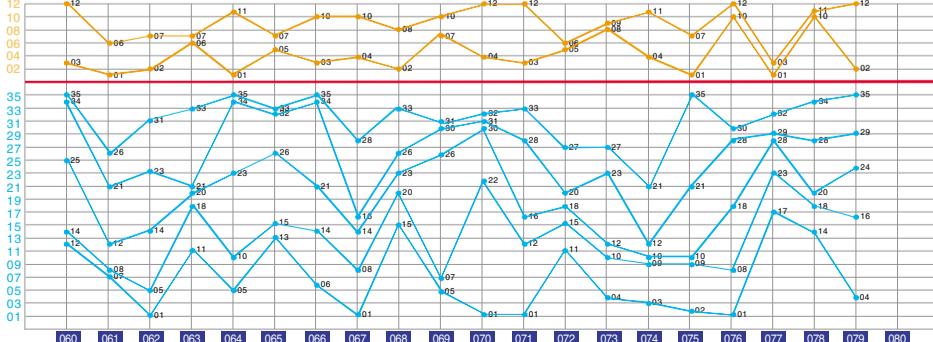

体彩大乐透开奖号码分布图

期号	前区奖号	和值	奇偶比例	跨度	前区							后区																																								
					区间比							连号	重号	后区奖号	小数区						大数区						和值	跨度	奇偶比例	大小比例																						
					一	二	三	四	五	六	七				1	2	3	4	5	6	7	8	9	10	11	12																										
005	06 10 33 34 35	118	2 3	29				6		8	10						8	2		11	4	33	34	35	0 2	0	0	0	0	3	33	34	35	01 03	1	2	3	4	5	6	7	8	9	10	11	12	12	4	2	2	0	2
006	09 22 25 31 32	119	3 2	23	7					9	1			9		22	13	25		2	31	32			0 1	0	0	2	0	2				08 12					2		8					12	20	4	0	2	2	0
007	02 10 19 24 30	85	1 4	28		2					10		23	3	19			24			1				1 1	0	1	1	1	0				05 08	2			5	8		8						13	3	1	1	1	1
008	14 17 19 24 32	106	2 3	18									14		17			19						0 0	0	1	2	1	0	1	19	24		01 06	1				6		9						7	5	1	1	0	2
	累计次数	300265294250291277292251260276279263272278254226260280293272261317288270274267278266365340316345362322351										316340337324346326345311324364338351																																								
	最大遗漏	2837414929413036353836464938526848343740573152373746393837313633336343																																																		

体彩大乐透开奖号码 K 线走势图

体彩大乐透后区奖号行列图

第 20075 期	第 20076 期	第 20077 期
1 2 3 4	1 2 3 4	1 2 3 4
5 6 7 8	5 6 7 8	5 6 7 8
9 10 11 12	9 10 11 12	9 10 11 12
第 20078 期	第 20079 期	第 20080 期
1 2 3 4	1 2 3 4	1 2 3 4
5 6 7 8	5 6 7 8	5 6 7 8
9 10 11 12	9 10 11 12	9 10 11 12