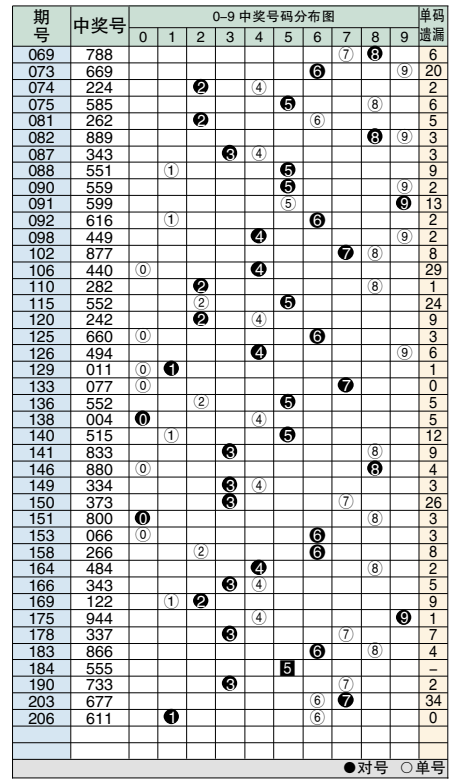

排列3 和值综合分析表

Table with columns for 期号, 开奖号码, 和值, 奇偶大, 012路, 和值尾, 和尾, 和尾行列分布, 重邻孤, 012路. Includes a line graph for 和值 and a table for 和值尾走势.

排3对号分布图

排3连号分布图

Table showing 和数值 (0-27) and 排列3和数值号码分布表 (组选三, 组选六, 单选注数, 分配比率).

排列3 单选综合指标分布图

Table with columns for 期号, 开奖号码, 百位综合形态, 十位综合形态, 个位综合形态. Includes a legend for 012路 and 冷热温 indicators.

排3散号分布图

图说明: 012路:以除3的余数分类的参数指标,如9除3余数是0,所以9为0路的数据。0路数据是0369,1路数据是147,2路数据是258。小中大:以数字量质分类的参数指标。冷热温:七期内开出号码的个数,1个冷号,2个温号,3个热号。