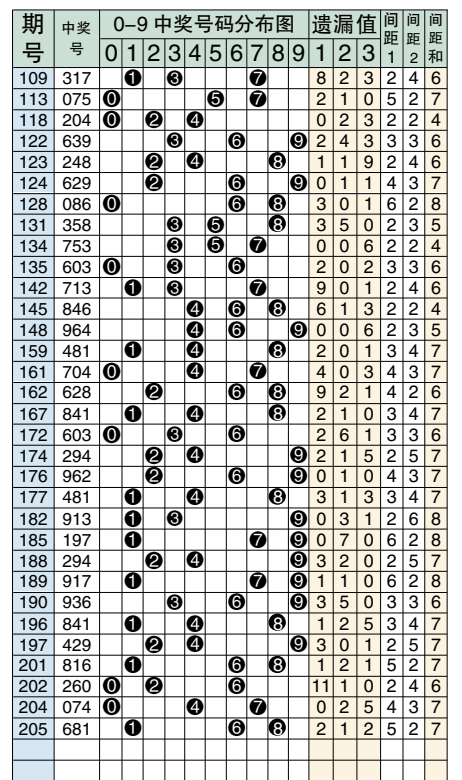

排列3 和值综合分析表

Table with columns for 期号, 开奖号码, 和值, 奇偶大, 012路, 和值尾, 和尾, 和尾行列分布, 重邻孤, 012路. Includes a line graph for 和值 and a table for 和值尾走势.

排3对号分布图

排3连号分布图

Table showing 和数值 (0-27) and 排列3和数值号码分布表 (组选三, 组选六, 单选注数, 分配比率).

排列3 单选综合指标分布图

Table with columns for 期号, 开奖号码, 百位综合形态, 十位综合形态, 个位综合形态. Includes a legend for 012路 and 冷热温 indicators.

排3散号分布图

图说明: 012路:以除3的余数分类的参数指标,如9除3余数是0,所以9为0路的数据。0路数据是0369,1路数据是147,2路数据是258。小中大:以数字量质分类的参数指标。冷热温:七期内开出号码的个数,1个冷号,2个温号,3个热号。