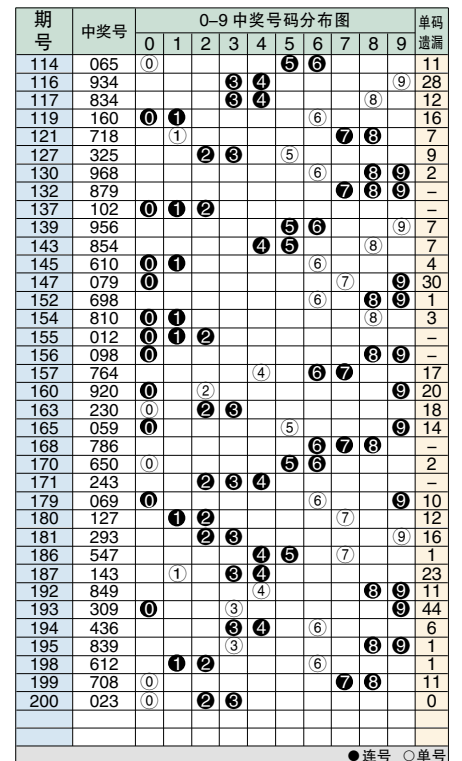

排列3 和值综合分析表

Table with columns for 期号, 开奖号码, 和值, 奇偶大, 012路, 和值尾, 和尾, 和尾行列分布, 重邻孤, 012路. Includes a line graph for 和值 and a table for 和值尾走势.

排3对号分布图

排3连号分布图

Table showing 和数值 (0-27) and 排列3和数值号码分布表 (组选三, 组选六, 单选注数, 分配比率).

排列3 单选综合指标分布图

Table with columns for 期号, 开奖号码, 百位综合形态, 十位综合形态, 个位综合形态. Includes a legend for 012路 and 冷热温 indicators.

排3散号分布图

图说明: 012路:以除3的余数分类的参数指标,如9除3余数是0,所以9为0路的数据。0路数据是0369,1路数据是147,2路数据是258。小中大:以数字量质分类的参数指标。冷热温:七期内开出号码的个数,1个冷号,2个温号,3个热号。