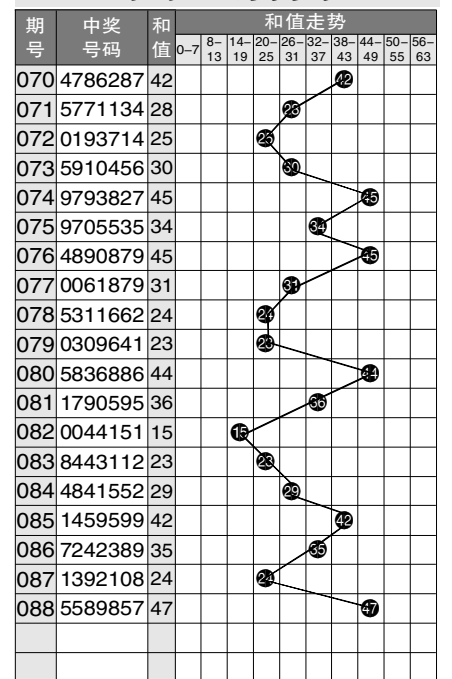

7 星彩开奖号码走势分布图

7 星彩各位大小奇偶分布图

期号	中奖号码	第1位		第2位		第3位		第4位		第5位		第6位		第7位		大小比例	奇偶比例	重号个数	和值	和值奇偶		
		大	小	奇	偶	大	小	奇	偶	大	小	奇	偶	大	小						奇	偶
063	5872330	大	奇	大	偶	大	奇	小	偶	小	奇	小	奇	小	偶	3	4	4	3	0	28	偶
064	4254468	小	偶	小	偶	大	奇	小	偶	小	偶	大	偶	大	偶	3	4	1	6	0	33	奇
065	9285664	大	奇	小	偶	大	偶	大	奇	大	偶	大	偶	小	偶	5	2	2	5	2	40	偶
066	8438328	大	偶	小	偶	小	奇	大	偶	小	奇	小	偶	大	偶	3	4	2	5	0	36	偶
067	5692815	大	奇	大	偶	大	奇	小	偶	大	偶	小	奇	大	奇	5	2	4	3	0	36	偶
068	9680854	大	奇	大	偶	大	偶	小	偶	大	偶	大	奇	小	偶	5	2	2	5	2	40	偶
069	3114515	小	奇	小	奇	小	奇	小	偶	大	奇	小	奇	大	奇	2	5	6	1	0	20	偶
070	4786287	小	偶	大	奇	大	偶	大	偶	小	偶	大	偶	大	奇	5	2	2	5	0	42	偶
071	5771134	大	奇	大	奇	大	奇	小	奇	小	奇	小	奇	小	偶	3	4	6	1	1	28	偶
072	0193714	小	偶	小	奇	大	奇	小	奇	大	奇	小	奇	小	偶	2	5	5	2	1	25	奇
073	5910456	大	奇	大	奇	小	奇	小	偶	小	偶	大	奇	大	偶	4	3	4	3	0	30	偶
074	9793827	大	奇	大	奇	大	奇	小	奇	大	偶	小	偶	大	奇	5	2	5	2	0	45	奇
075	9705535	大	奇	大	奇	小	偶	大	奇	大	奇	小	奇	大	奇	5	2	6	1	2	34	偶
076	4890879	小	偶	大	偶	大	奇	小	偶	大	偶	大	奇	大	奇	5	2	3	4	0	45	奇
077	0061879	小	偶	小	偶	大	偶	小	奇	大	偶	大	奇	大	奇	4	3	3	5	3	31	奇
078	5311662	大	奇	小	奇	小	奇	小	奇	大	偶	大	偶	小	偶	3	4	4	3	1	24	偶
079	0309641	小	偶	小	奇	小	偶	大	奇	大	偶	小	偶	小	奇	2	5	3	4	2	23	奇
080	5836886	大	奇	大	偶	小	奇	大	偶	大	偶	大	偶	大	偶	6	1	2	5	0	44	偶
081	1790595	小	奇	大	奇	大	奇	小	偶	大	奇	大	奇	大	奇	5	2	6	1	0	36	偶
082	0044151	小	偶	小	偶	小	偶	小	偶	小	奇	大	奇	小	奇	1	6	3	4	0	15	奇
083	8443112	大	偶	小	偶	小	偶	小	奇	小	奇	小	奇	小	偶	1	6	3	4	2	23	奇
084	4841552	小	偶	大	偶	小	偶	小	奇	大	奇	大	奇	小	偶	3	4	3	4	2	29	奇
085	1459599	小	奇	小	大	奇	大	奇	大	奇	大	奇	大	奇	大	5	2	6	1	1	42	偶
086	7242389	大	奇	小	偶	小	偶	小	偶	小	奇	大	偶	大	奇	3	4	3	4	1	35	奇
087	1392108	小	奇	小	奇	大	奇	小	偶	小	奇	小	偶	大	偶	2	5	4	3	1	24	偶
088	5589857	大	奇	大	奇	大	偶	大	奇	大	偶	大	奇	大	奇	7	0	5	2	0	47	奇

7 星彩和值走势图

7 星彩开奖公告