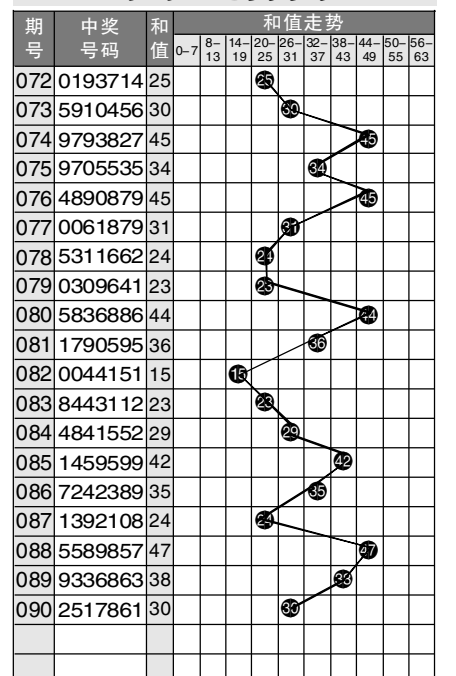

7 星彩开奖号码走势分布图

Main table showing lottery results from 049 to 090, including columns for 开奖号码, 和值, 跨度, and seven positions (第一位 to 第七位) with trend diagrams.

7 星彩各位大小奇偶分布图

Table showing the distribution of size (大小), odd/even (奇偶) for each digit from 065 to 090, including columns for 中奖号码, 第1-7位, 大小比例, 奇偶比例, 重号, 和值, and 和值奇偶.

7 星彩和值走势图

7 星彩开奖公告

第 20090 期开奖公告
2020年9月15日开奖
本期投注总额:12,014,070元
本期开奖结果:2 5 1 7 8 6 1

Table showing prize levels (奖等级别) from 一等奖 to 六等奖, including number of winning tickets (中奖注数) and prize amounts (每注奖金).