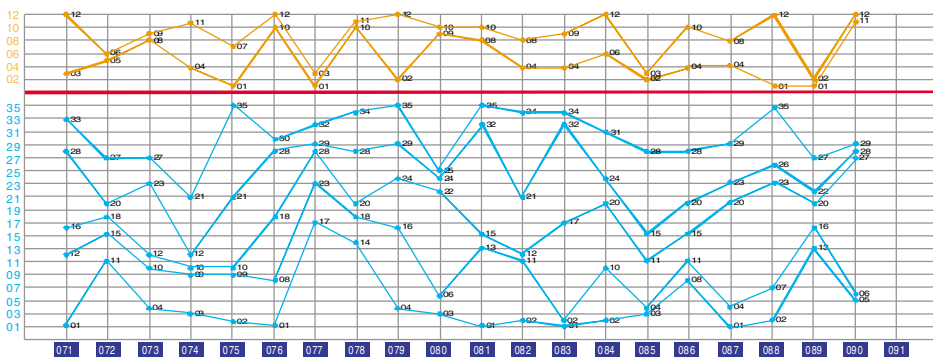

体彩大乐透开奖号码分布图

期号	前区号	和值	奇偶比例	跨度	前区																																			区间比	连号	重号	后区														
					一	二	三	四	五	六	七	后区号	小数区				大数区										和值	跨度	奇偶比例	大小比例																											
					1	2	3	4	5	6	7	8	9	10	11	12	13	14	15	16	17	18	19	20	21	22	23	24	25	26	27	28	29	30	31	32	33	34	35																		
016	04 08 19 31 35	97	3:2	31	1			4			4	1	8	2	9																						31					1 1 0 1 0 0 2	01 02	① ②	③	④					22	3	1	1	1	0	2
017	01 06 07 09 10	33	3:2	9	①								6	7	9	10			9		17						2	2											13	06 07 09 10	02 11	②	③	④				11	11	13	9	1	1	1	1		
018	09 14 16 24 26	89	1:4	17	①										9			14		16				7	3	24	25														09	04 12	②	③	④				12	16	8	0	2	1	1		
累计次数					2837414929413036353836464938526848343740573152373746393837313633336343																																			31834233832834632734531432636733354																	
最大遗漏					403531302434273235374130																																			403531302434273235374130																	

体彩大乐透开奖号码 K 线走势图

体彩大乐透后区奖号行列图

第 20086 期	第 20087 期	第 20088 期
1 2 3 ④	1 2 3 ④	① 2 3 4
5 6 7 8	5 6 7 ⑧	5 6 7 8
9 ⑩ 11 12	9 10 11 12	9 10 11 ⑫
第 20089 期	第 20090 期	第 20091 期
① ② 3 4	1 2 3 4	1 2 3 4
5 6 7 8	5 6 7 8	5 6 7 8
9 10 11 12	9 10 ⑪ ⑫	9 10 11 12