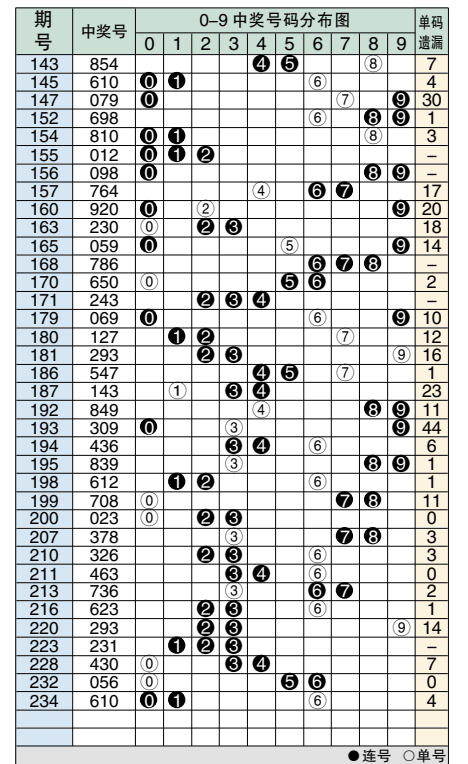

排列3 和值综合分析表

Table with columns for 期号, 开奖号码, 和值, 奇偶大小, 012路, 和值尾走势, 和尾, 和尾行列分布, 重邻孤, 012路. Includes data for 199-234 and summary statistics.

排3对号分布图

排3连号分布图

Table showing the distribution of numbers (和数值) for 0-27, categorized by 单选, 组选三, and 组选六. Includes 组选注数, 单选注数, and 分配比率.

排列3 单选综合指标分布图

Table showing comprehensive indicators for 0-9 digits in 0-9 lottery numbers, including 百位综合形态, 十位综合形态, and 个位综合形态. Includes 期号, 开奖号码, and various indicators like 012路, 奇偶大小, etc.

排3散号分布图

012路:以除3的余数分类的参数指标,如9除3余数是0,所以9为0路的数据。0路数据是0369,1路数据是147,2路数据是258。小中大:以数字量质分类的参数指标。冷热温:七期内开出号码的个数,1个冷号,2个温号,3个热号。