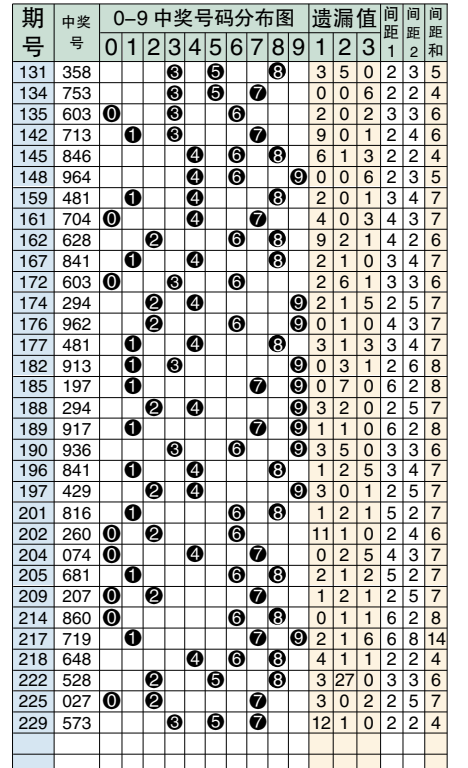

排列3 和值综合分析表

Table with columns for 期号, 开奖号码, 和值, 奇偶大小, 012路, 和值尾走势, 和尾, 和尾行列分布, 重邻孤, 012路. Includes data for 199-234 and summary statistics.

排3对号分布图

排3连号分布图

Table showing the distribution of numbers (和数值) for 0-27, categorized by 单选, 组选三, and 组选六. Includes 组选注数, 单选注数, and 分配比率.

排列3 单选综合指标分布图

Table showing comprehensive indicators for 0-9 digits in 0-9 lottery numbers, including 百位综合形态, 十位综合形态, and 个位综合形态. Includes 期号, 开奖号码, and various indicators like 012路, 奇偶大小, etc.

排3散号分布图

012路:以除3的余数分类的参数指标,如9除3余数是0,所以9为0路的数据。0路数据是0369,1路数据是147,2路数据是258。小中大:以数字量质分类的参数指标。冷热温:七期内开出号码的个数,1个冷号,2个温号,3个热号。