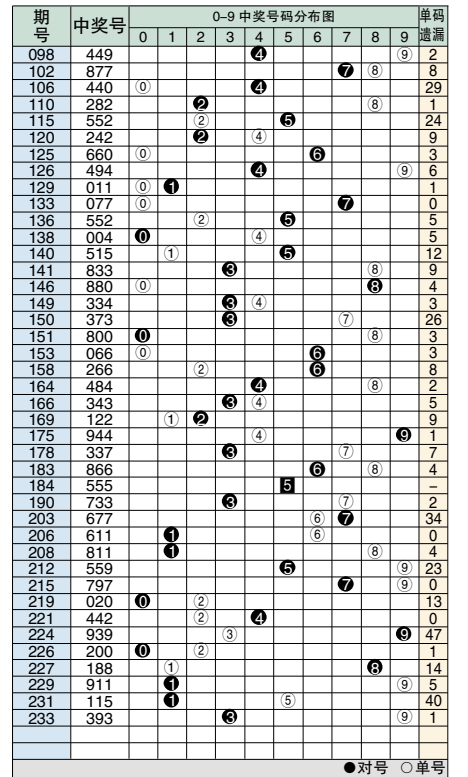

排列3 和值综合分析表

Table with columns for 期号, 开奖号码, 和值, 奇偶大小, 012路, 和值尾走势, 和尾, 和尾行列分布, 重邻孤, 012路. Includes data for 199-234 and summary statistics.

排3对号分布图

排3连号分布图

Table showing the distribution of numbers (和数值) for 0-27, categorized by 单选, 组选三, and 组选六. Includes 组选注数, 单选注数, and 分配比率.

排列3 单选综合指标分布图

Table showing comprehensive indicators for 0-9 digits in 0-9 lottery numbers, including 百位综合形态, 十位综合形态, and 个位综合形态. Includes 期号, 开奖号码, and various indicators like 012路, 奇偶大小, etc.

排3散号分布图

012路:以除3的余数分类的参数指标,如9除3余数是0,所以9为0路的数据。0路数据是0369,1路数据是147,2路数据是258。小中大:以数字量质分类的参数指标。冷热温:七期内开出号码的个数,1个冷号,2个温号,3个热号。