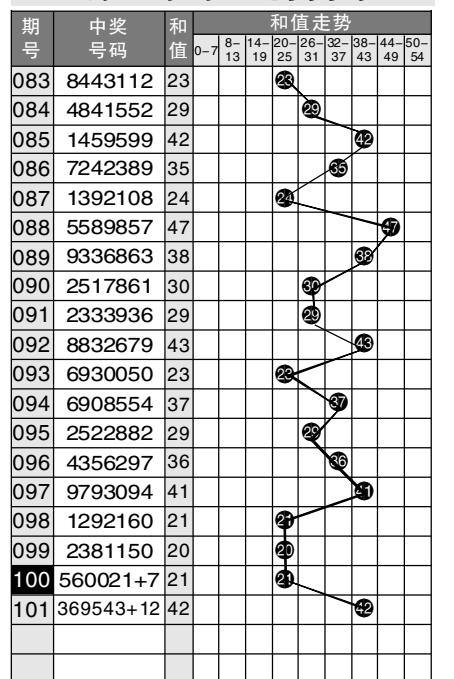

7 星彩开奖号码走势分布图

7 星彩各位大小奇偶分布图

期号	中奖号码	前区第1位		前区第2位		前区第3位		前区第4位		前区第5位		前区第6位		后区		大小比例	奇偶比例	重号个数	和值	和值奇偶		
		大	小	奇	偶	大	小	奇	偶	大	小	奇	偶	大	小						奇	偶
076	4890879	小	偶	大	偶	大	奇	小	偶	大	偶	大	奇	大	奇	5	2	3	4	0	45	奇
077	0061879	小	偶	小	偶	大	偶	小	奇	大	偶	大	奇	大	奇	4	3	3	5	3	31	奇
078	5311662	大	奇	小	奇	小	奇	小	奇	大	偶	大	偶	小	偶	3	4	4	3	1	24	偶
079	0309641	小	偶	小	奇	小	偶	大	奇	大	偶	小	偶	小	奇	2	5	3	4	2	23	奇
080	5836886	大	奇	大	偶	小	奇	大	偶	大	偶	大	偶	大	偶	6	1	2	5	0	44	偶
081	1790595	小	奇	大	奇	大	奇	小	偶	大	奇	大	奇	大	奇	5	2	6	1	0	36	偶
082	0044151	小	偶	小	偶	小	偶	小	偶	小	奇	大	奇	小	奇	1	6	3	4	0	15	奇
083	8443112	大	偶	小	偶	小	偶	小	奇	小	奇	小	奇	小	偶	1	6	3	4	2	23	奇
084	4841552	小	偶	大	偶	小	偶	小	奇	大	奇	大	奇	小	偶	3	4	3	4	2	29	奇
085	1459599	小	奇	小	偶	大	奇	大	奇	大	奇	大	奇	大	奇	5	2	6	1	1	42	偶
086	7242389	大	奇	小	偶	小	偶	小	偶	小	奇	大	偶	大	奇	3	4	3	4	1	35	奇
087	1392108	小	奇	小	奇	大	奇	小	偶	小	奇	小	偶	大	偶	2	5	4	3	1	24	偶
088	5589857	大	奇	大	奇	大	偶	大	奇	大	偶	大	奇	大	奇	7	0	5	2	0	47	奇
089	9336863	大	奇	小	奇	小	奇	大	偶	大	偶	大	偶	小	奇	4	3	4	3	1	38	偶
090	2517861	小	偶	大	奇	小	奇	大	奇	大	偶	大	偶	小	奇	4	3	4	3	2	30	偶
091	2333936	小	偶	小	奇	小	奇	小	奇	大	奇	小	奇	大	偶	2	5	5	2	1	29	奇
092	8832679	大	偶	大	偶	小	奇	小	偶	大	偶	大	奇	大	奇	5	2	3	4	1	43	奇
093	6930050	大	偶	大	奇	小	奇	小	偶	小	偶	大	奇	小	偶	3	4	3	4	1	23	奇
094	6908554	大	偶	大	奇	小	偶	大	偶	大	奇	大	奇	小	偶	5	2	3	4	3	37	奇
095	2522882	小	偶	大	奇	小	偶	小	偶	大	偶	大	偶	小	偶	3	4	1	6	0	29	奇
096	4356297	小	偶	小	奇	大	奇	大	偶	小	偶	大	奇	大	奇	4	3	4	3	0	36	偶
097	9793094	大	奇	大	奇	大	奇	小	奇	小	偶	大	奇	小	偶	4	3	5	2	1	41	奇
098	1292160	小	奇	小	偶	大	奇	小	偶	小	奇	大	偶	小	偶	2	5	3	4	1	21	奇
099	2381150	小	偶	小	奇	大	偶	小	奇	小	奇	大	奇	小	偶	2	5	4	3	2	20	偶
100	560021+7	大	奇	大	偶	小	偶	小	偶	小	偶	小	奇	大	奇	3	4	3	4	0	21	奇
101	369543+12	小	奇	大	偶	大	奇	大	奇	小	偶	小	奇	大	偶	4	3	4	3	0	42	偶

7 星彩 前区和值走势图

7 星彩开奖公告

第 20101 期开奖公告
2020年10月16日开奖
本期投注总额:37,296,694元
本期开奖结果:3 6 9 5 4 3 + 12

奖等级别	中奖注数	每注奖金
一等奖	2注	5,000,000元
二等奖	22注	46,293元
三等奖	48注	3,000元
四等奖	2,217注	500元
五等奖	34,756注	30元
六等奖	1,159,123注	5元