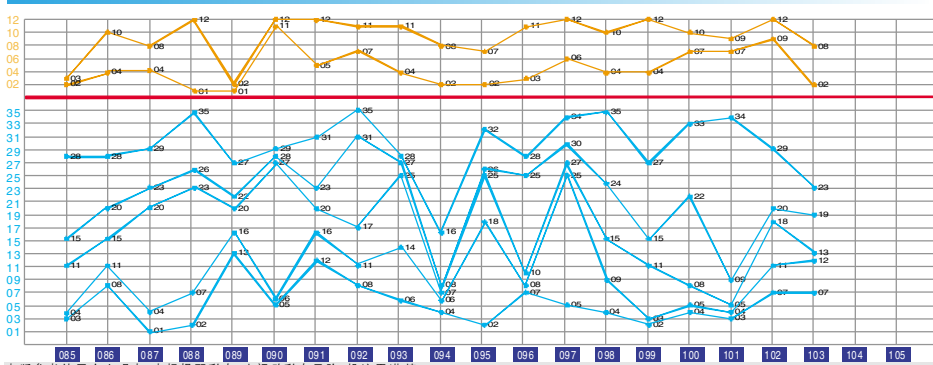

# 体彩大乐透开奖号码分布图

期号	前区奖号	和值	奇偶比例	跨度	前区							后区							和值	奇偶比例	大小比例																																														
					一	二	三	四	五	六	七	区间比	连号	重号	后区奖号	小数区	大数区																																																		
028	04 05 28 34 35	106	2:3:3:1	31	1	2	3	4	5	6	7	8	9	10	11	12	13	14	15	16	17	18	19	20	21	22	23	24	25	26	27	28	29	30	31	32	33	34	35	二	三	四	五	六	七	04 05 34 35	04	01 08	1	2	3	4	5	6	7	8	9	10	11	12	9	7	1	1	1	1	
103	07 12 13 19 23	74	4:1:1:6	16	1	2	3	4	5	6	7	8	9	10	11	12	13	14	15	16	17	18	19	20	21	22	23	24	25	26	27	28	29	30	31	32	33	34	35	一	二	三	四	五	六	七	03 04 05	04	01 08	1	2	3	4	5	6	7	8	9	10	11	12	10	6	2	1	1	1

## 体彩大乐透开奖号码 K 线走势图

## 体彩大乐透后区奖号行列图

第 20099 期	第 20100 期	第 20101 期
1 2 3 4	1 2 3 4	1 2 3 4
5 6 7 8	5 6 7 8	5 6 7 8
9 10 11 12	9 10 11 12	9 10 11 12

第 20102 期	第 20103 期	第 20104 期
1 2 3 4	1 2 3 4	1 2 3 4
5 6 7 8	5 6 7 8	5 6 7 8
9 10 11 12	9 10 11 12	9 10 11 12