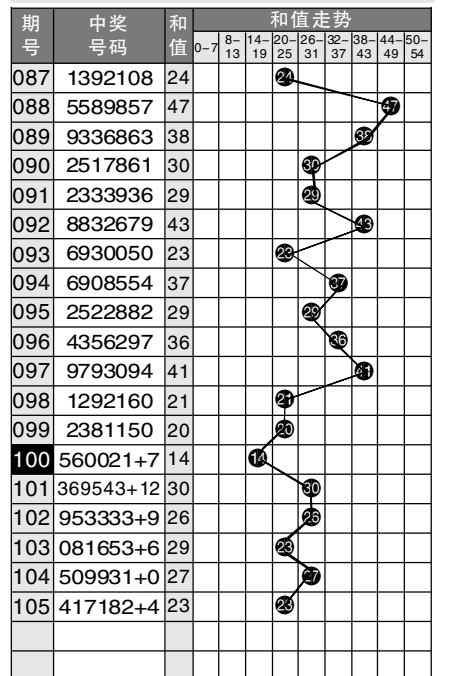

7 星彩开奖号码走势分布图

7 星彩各位大小奇偶分布图

期号	中奖号码	前区第1位		前区第2位		前区第3位		前区第4位		前区第5位		前区第6位		后区		大小比例	奇偶比例	重号个数	和值	和值奇偶				
		大	小	奇	偶	大	小	奇	偶	大	小	奇	偶	大	小					奇	偶			
080	5836886	大	小	奇	偶	大	小	奇	偶	大	小	奇	偶	大	小	偶	奇	6	1	2	5	0	44	偶
081	1790595	小	大	奇	偶	大	小	奇	偶	大	小	奇	偶	大	小	奇	偶	5	2	6	1	0	36	偶
082	0044151	小	大	偶	奇	小	大	偶	奇	小	大	偶	奇	小	大	偶	奇	1	6	3	4	0	15	奇
083	8443112	大	小	偶	奇	小	大	偶	奇	小	大	偶	奇	小	大	偶	奇	1	6	3	4	2	23	奇
084	4841552	小	大	偶	奇	小	大	偶	奇	小	大	偶	奇	小	大	偶	奇	3	4	3	4	2	29	奇
085	1459599	小	大	奇	偶	小	大	偶	奇	小	大	偶	奇	小	大	偶	奇	5	2	6	1	1	42	偶
086	7242389	大	小	奇	偶	小	大	偶	奇	小	大	偶	奇	小	大	偶	奇	3	4	3	4	1	35	奇
087	1392108	小	大	奇	偶	小	大	偶	奇	小	大	偶	奇	小	大	偶	奇	2	5	4	3	1	24	偶
088	5589857	大	小	奇	偶	大	小	奇	偶	大	小	奇	偶	大	小	奇	偶	7	0	5	2	0	47	奇
089	9336863	大	小	奇	偶	小	大	偶	奇	大	小	奇	偶	大	小	奇	偶	4	3	4	3	1	38	偶
090	2517861	小	大	偶	奇	小	大	偶	奇	大	小	奇	偶	大	小	奇	偶	4	3	4	3	2	30	偶
091	2333936	小	大	偶	奇	小	大	偶	奇	大	小	奇	偶	小	大	偶	奇	2	5	5	2	1	29	奇
092	8832679	大	小	偶	奇	大	小	偶	奇	大	小	偶	奇	大	小	偶	奇	5	2	3	4	1	43	奇
093	6930050	大	小	偶	奇	小	大	偶	奇	小	大	偶	奇	小	大	偶	奇	3	4	3	4	1	23	奇
094	6908554	大	小	偶	奇	小	大	偶	奇	大	小	偶	奇	小	大	偶	奇	5	2	3	4	3	37	奇
095	2522882	小	大	偶	奇	小	大	偶	奇	大	小	偶	奇	小	大	偶	奇	3	4	1	6	0	29	奇
096	4356297	小	大	偶	奇	小	大	偶	奇	小	大	偶	奇	小	大	偶	奇	4	3	4	3	0	36	偶
097	9793094	大	小	奇	偶	大	小	奇	偶	小	大	偶	奇	小	大	偶	奇	4	3	5	2	1	41	奇
098	1292160	小	大	奇	偶	小	大	偶	奇	小	大	偶	奇	小	大	偶	奇	2	5	3	4	1	21	奇
099	2381150	小	大	偶	奇	小	大	偶	奇	小	大	偶	奇	小	大	偶	奇	2	5	4	3	2	20	偶
100	560021+7	大	小	奇	偶	小	大	偶	奇	小	大	偶	奇	小	大	偶	奇	3	4	3	4	0	21	奇
101	369543+12	小	大	奇	偶	大	小	奇	偶	小	大	偶	奇	小	大	偶	奇	4	3	4	3	0	42	偶
102	953333+9	大	小	奇	偶	小	大	偶	奇	小	大	偶	奇	小	大	偶	奇	3	4	7	0	1	35	奇
103	081653+6	小	大	偶	奇	小	大	偶	奇	大	小	偶	奇	小	大	偶	奇	3	4	3	4	1	29	奇
104	509931+0	大	小	奇	偶	小	大	偶	奇	大	小	偶	奇	小	大	偶	奇	3	4	5	2	0	27	奇
105	417182+4	小	大	偶	奇	小	大	偶	奇	小	大	偶	奇	小	大	偶	奇	2	5	3	4	0	27	奇

7 星彩 前区和值走势图

7 星彩开奖公告

第 20105 期开奖公告
2020年10月25日开奖
本期投注总额:23,877,504元
本期开奖结果:4 1 7 1 8 2 + 4

奖等级别	中奖注数	每注奖金
一等奖	3注	5,000,000元
二等奖	19注	20,760元
三等奖	88注	3000元
四等奖	2,290注	500元
五等奖	31,455注	30元
六等奖	1,080,568注	5元