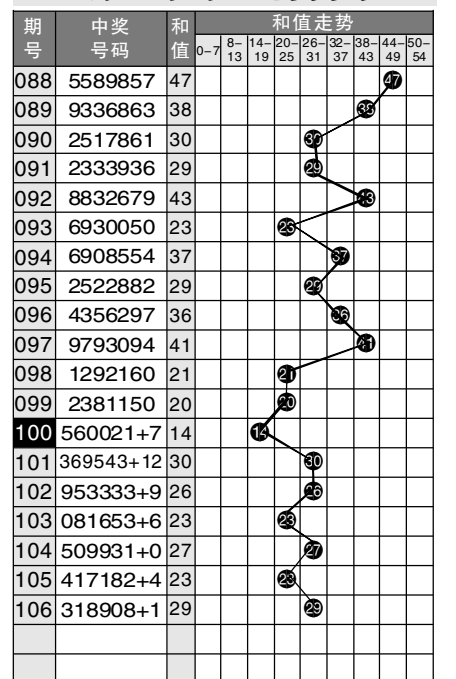

7 星彩开奖号码走势分布图

7 星彩各位大小奇偶分布图

期号	中奖号码	前区第1位		前区第2位		前区第3位		前区第4位		前区第5位		前区第6位		后区		大小比例	奇偶比例	重号个数	和值	和值奇偶		
		大	小	奇	偶	大	小	奇	偶	大	小	奇	偶	大	小						奇	偶
081	1790595	小	奇	大	奇	大	奇	小	偶	大	奇	大	奇	大	奇	5	2	6	1	0	36	偶
082	0044151	小	偶	小	偶	小	偶	小	偶	小	奇	大	奇	小	奇	1	6	3	4	0	15	奇
083	8443112	大	偶	小	偶	小	偶	小	奇	小	奇	小	奇	小	偶	1	6	3	4	2	23	奇
084	4841552	小	偶	大	偶	小	偶	小	奇	大	奇	大	奇	小	偶	3	4	3	4	2	29	奇
085	1459599	小	奇	小	偶	大	奇	大	奇	大	奇	大	奇	大	奇	5	2	6	1	1	42	偶
086	7242389	大	奇	小	偶	小	偶	小	偶	小	奇	大	偶	大	奇	3	4	3	4	1	35	奇
087	1392108	小	奇	小	奇	大	奇	小	偶	小	奇	小	偶	大	偶	2	5	4	3	1	24	偶
088	5589857	大	奇	大	奇	大	偶	大	奇	大	偶	大	奇	大	奇	7	0	5	2	0	47	奇
089	9336863	大	奇	小	奇	小	奇	大	偶	大	偶	大	偶	小	奇	4	3	4	3	1	38	偶
090	2517861	小	偶	大	奇	小	奇	大	奇	大	偶	大	偶	小	奇	4	3	4	3	2	30	偶
091	2333936	小	偶	小	奇	小	奇	小	奇	大	奇	小	奇	大	偶	2	5	5	2	1	29	奇
092	8832679	大	偶	大	偶	小	奇	小	偶	大	偶	大	奇	大	奇	5	2	3	4	1	43	奇
093	6930050	大	偶	大	奇	小	奇	小	偶	小	偶	大	奇	小	偶	3	4	3	4	1	23	奇
094	6908554	大	偶	大	奇	小	偶	大	偶	大	奇	大	奇	小	偶	5	2	3	4	3	37	奇
095	2522882	小	偶	大	奇	小	偶	小	偶	大	偶	大	偶	小	偶	3	4	1	6	0	29	奇
096	4356297	小	偶	小	奇	大	奇	大	偶	小	偶	大	奇	大	奇	4	3	4	3	0	36	偶
097	9793094	大	奇	大	奇	大	奇	小	奇	小	偶	大	奇	小	偶	4	3	5	2	1	41	奇
098	1292160	小	奇	小	偶	大	奇	小	偶	小	奇	大	偶	小	偶	2	5	3	4	1	21	奇
099	2381150	小	偶	小	奇	大	偶	小	奇	小	奇	大	奇	小	偶	2	5	4	3	2	20	偶
100	560021+7	大	奇	大	偶	小	偶	小	偶	小	偶	小	奇	大	奇	3	4	3	4	0	21	奇
101	369543+12	小	奇	大	偶	大	奇	大	奇	小	偶	小	奇	大	偶	4	3	4	3	0	42	偶
102	953333+9	大	奇	大	奇	小	奇	小	奇	小	奇	小	奇	大	奇	3	4	7	0	1	35	奇
103	081653+6	小	偶	大	偶	小	奇	大	偶	大	奇	小	奇	小	偶	3	4	3	4	1	29	奇
104	509931+0	大	奇	小	偶	大	奇	大	奇	小	奇	小	奇	小	偶	3	4	5	2	0	27	奇
105	417182+4	小	偶	小	奇	大	奇	小	奇	大	偶	小	偶	小	偶	2	5	3	4	0	27	奇
106	318908+1	小	奇	小	奇	大	偶	大	奇	小	偶	大	偶	小	奇	3	4	4	3	1	30	偶

7 星彩前区和值走势图

7 星彩开奖公告

第20106期开奖公告
 2020年10月27日开奖
 本期投注总额:23,660,304元
 本期开奖结果:318908+1

奖等级别	中奖注数	每注奖金
一等奖	0注	—元
二等奖	9注	49,351元
三等奖	81注	3000元
四等奖	1,688注	500元
五等奖	27,248注	30元
六等奖	1,049,491注	5元

63,625,073.21元奖金滚入下期奖池。