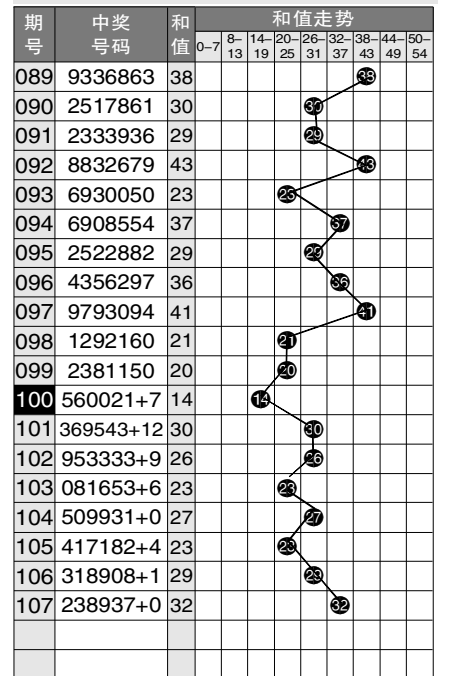

7 星彩开奖号码走势分布图

7 星彩各位大小奇偶分布图

期号	中奖号码	前区第1位		前区第2位		前区第3位		前区第4位		前区第5位		前区第6位		后区		大小比例	奇偶比例	重号个数	和值	和值奇偶		
		大小	奇偶	大小	奇偶	大小	奇偶	大小	奇偶	大小	奇偶	大小	奇偶	大小	奇偶							
082	0044151	小	偶	小	偶	小	偶	小	偶	小	奇	大	奇	小	奇	1	6	3	4	0	15	奇
083	8443112	大	偶	小	偶	小	偶	小	奇	小	奇	小	奇	小	偶	1	6	3	4	2	23	奇
084	4841552	小	偶	大	偶	小	偶	小	奇	大	奇	大	奇	小	偶	3	4	3	4	2	29	奇
085	1459599	小	奇	小	偶	大	奇	大	奇	大	奇	大	奇	大	奇	5	2	6	1	1	42	偶
086	7242389	大	奇	小	偶	小	偶	小	偶	小	奇	大	偶	大	奇	3	4	3	4	1	35	奇
087	1392108	小	奇	小	奇	大	奇	小	偶	小	奇	小	偶	大	偶	2	5	4	3	1	24	偶
088	5589857	大	奇	大	奇	大	偶	大	奇	大	偶	大	奇	大	奇	7	0	5	2	0	47	奇
089	9336863	大	奇	小	奇	小	奇	大	偶	大	偶	大	偶	小	奇	4	3	4	3	1	38	偶
090	2517861	小	偶	大	奇	小	奇	大	奇	大	偶	大	偶	小	奇	4	3	4	3	2	30	偶
091	2333936	小	偶	小	奇	小	奇	小	奇	大	奇	小	奇	大	偶	2	5	5	2	1	29	奇
092	8832679	大	偶	大	偶	小	奇	小	偶	大	偶	大	奇	大	奇	5	2	3	4	1	43	奇
093	6930050	大	偶	大	奇	小	奇	小	偶	小	偶	大	奇	小	偶	3	4	3	4	1	23	奇
094	6908554	大	偶	大	奇	小	偶	大	偶	大	奇	大	奇	小	偶	5	2	3	4	3	37	奇
095	2522882	小	偶	大	奇	小	偶	小	偶	大	偶	大	偶	小	偶	3	4	1	6	0	29	奇
096	4356297	小	偶	小	奇	大	奇	大	偶	小	偶	大	奇	大	奇	4	3	4	3	0	36	偶
097	9793094	大	奇	大	奇	大	奇	小	奇	小	偶	大	奇	小	偶	4	3	5	2	1	41	奇
098	1292160	小	奇	小	偶	大	奇	小	偶	小	奇	大	偶	小	偶	2	5	3	4	1	21	奇
099	2381150	小	偶	小	奇	大	偶	小	奇	小	奇	大	奇	小	偶	2	5	4	3	2	20	偶
100	560021+7	大	奇	大	偶	小	偶	小	偶	小	偶	小	奇	大	奇	3	4	3	4	0	21	奇
101	369543+12	小	奇	大	偶	大	奇	大	奇	小	偶	小	奇	大	偶	4	3	4	3	0	42	偶
102	953333+9	大	奇	大	奇	小	奇	小	奇	小	奇	小	奇	大	奇	3	4	7	0	1	35	奇
103	081653+6	小	偶	大	偶	小	奇	大	偶	大	奇	小	奇	小	偶	3	4	3	4	1	29	奇
104	509931+0	大	奇	小	偶	大	奇	大	奇	小	奇	小	奇	小	偶	3	4	5	2	0	27	奇
105	417182+4	小	偶	小	奇	大	奇	小	奇	大	偶	小	偶	小	偶	2	5	3	4	0	27	奇
106	318908+1	小	奇	小	奇	大	偶	大	奇	小	偶	大	偶	小	奇	3	4	4	3	1	30	偶
107	238937+0	小	偶	小	奇	大	偶	大	奇	小	奇	大	奇	小	偶	3	4	4	3	2	32	偶

7 星彩前区和值走势图

7 星彩开奖公告

第20107期开奖公告
2020年10月30日开奖
本期投注总额:31,970,802元
本期开奖结果:2 3 8 9 3 7 + 0

奖等级别	中奖注数	每注奖金
一等奖	2注	5,000,000元
二等奖	11注	70,401元
三等奖	60注	3000元
四等奖	2,060注	500元
五等奖	30,922注	30元
六等奖	1,156,776注	5元

60,594,810.89元奖金滚入下期奖池。