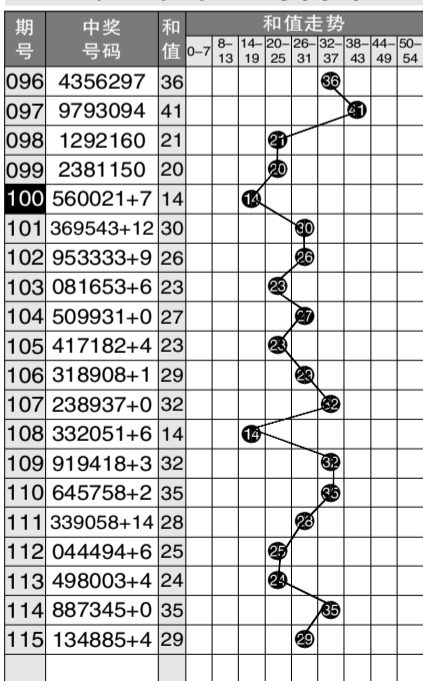

7 星彩开奖号码走势分布图

7 星彩各位大小奇偶分布图

期号	中奖号码	前区第1位		前区第2位		前区第3位		前区第4位		前区第5位		前区第6位		后区		大小比例	奇偶比例	重号个数	和值	和值奇偶		
		大	小	大	小	大	小	大	小	大	小	大	小	大	小							
090	2517861	小	偶	大	奇	小	奇	大	奇	大	偶	大	偶	小	奇	4	3	4	3	2	30	偶
091	2333936	小	偶	小	奇	小	奇	小	奇	大	奇	小	奇	大	偶	2	5	5	2	1	29	奇
092	8832679	大	偶	大	偶	小	奇	小	偶	大	偶	大	奇	大	奇	5	2	3	4	1	43	奇
093	6930050	大	偶	大	奇	小	奇	小	偶	小	偶	大	奇	小	偶	3	4	3	4	1	23	奇
094	6908554	大	偶	大	奇	小	偶	大	偶	大	奇	大	奇	小	偶	5	2	3	4	3	37	奇
095	2522882	小	偶	大	奇	小	偶	小	偶	大	偶	大	偶	小	偶	3	4	1	6	0	29	奇
096	4356297	小	偶	小	奇	大	奇	大	偶	小	偶	大	奇	大	奇	4	3	4	3	0	36	偶
097	9793094	大	奇	大	奇	大	奇	小	奇	小	偶	大	奇	小	偶	4	3	5	2	1	41	奇
098	1292160	小	奇	小	偶	大	奇	小	偶	小	奇	大	偶	小	偶	2	5	3	4	1	21	奇
099	2381150	小	偶	小	奇	大	偶	小	奇	小	奇	大	奇	小	偶	2	5	4	3	2	20	偶
100	560021+7	大	奇	大	偶	小	偶	小	偶	小	偶	小	奇	大	奇	3	4	3	4	0	21	奇
101	369543+12	小	奇	大	偶	大	奇	大	奇	小	偶	小	奇	大	偶	4	3	4	3	0	42	偶
102	953333+9	大	奇	大	奇	小	奇	小	奇	小	奇	小	奇	大	奇	3	4	7	0	1	35	奇
103	081653+6	小	偶	大	偶	小	奇	大	偶	大	奇	小	奇	小	偶	3	4	3	4	1	29	奇
104	509931+0	大	奇	小	偶	大	奇	大	奇	小	奇	小	奇	小	偶	3	4	5	2	0	27	奇
105	417182+4	小	偶	小	奇	大	奇	小	奇	大	偶	小	偶	小	偶	2	5	3	4	0	27	奇
106	318908+1	小	奇	小	奇	大	偶	大	奇	小	偶	大	偶	小	奇	3	4	4	3	1	30	偶
107	238937+0	小	偶	小	奇	大	偶	大	奇	小	奇	大	奇	小	偶	3	4	4	3	2	32	偶
108	332051+6	小	奇	小	奇	小	偶	小	偶	大	奇	小	奇	大	偶	2	5	4	3	1	20	偶
109	919418+3	大	奇	小	奇	大	奇	小	偶	小	奇	大	偶	小	奇	3	4	5	2	0	35	奇
110	645758+2	大	偶	小	偶	大	奇	大	奇	大	奇	大	偶	小	偶	5	2	3	4	1	37	奇
111	339058+14	小	奇	小	奇	大	奇	小	偶	大	奇	大	偶	大	偶	4	3	4	3	2	42	偶
112	044494+6	小	偶	小	偶	小	偶	小	偶	大	奇	小	偶	大	偶	2	5	1	6	0	31	奇
113	498003+4	小	偶	大	奇	大	偶	小	偶	小	偶	小	奇	小	偶	2	5	2	5	0	28	偶
114	887345+0	大	偶	大	偶	大	奇	小	奇	小	偶	大	奇	小	偶	4	3	3	4	0	35	奇
115	134885+4	小	奇	小	奇	小	偶	大	偶	大	偶	大	奇	小	偶	3	4	3	4	1	33	奇

7 星彩前区和值走势图

7 星彩开奖公告

第 20115 期开奖公告
2020年11月17日开奖
本期投注总额:18654184元
本期开奖结果:134885+4

奖等级别	中奖注数	每注奖金
一等奖	0注	—元
二等奖	5注	88740元
三等奖	30注	3000元
四等奖	1102注	500元
五等奖	19169注	30元
六等奖	697494注	5元

76293909.94元奖金滚入下期奖池。

本版参考纯属个人观点。本报提醒彩友,大额购彩有风险,投注需谨慎。