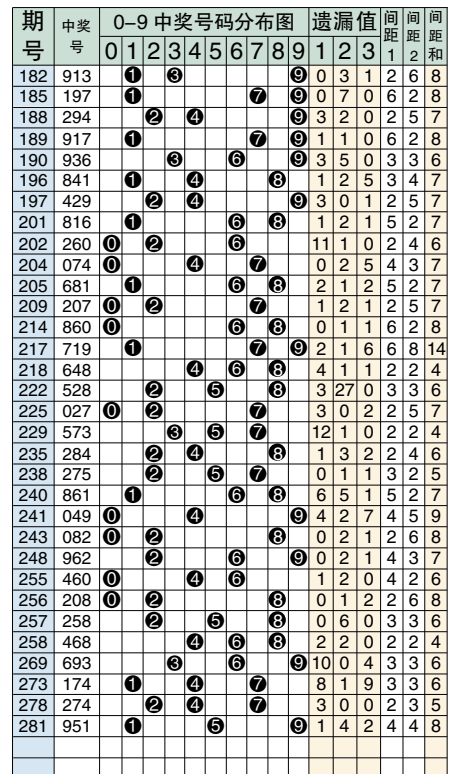

排列3 和值综合分析表

Table with columns for 期号, 开奖号码, 和值, 奇偶大, 012路, 和值尾, 和尾, 和尾行列分布, 重邻孤, 012路. Includes a line graph of sum values and a table of statistical indicators.

排3对号分布图

排3连号分布图

Table titled '排列3和数值号码分布表' showing the distribution of sum values (和数值) for 3-digit lottery numbers. Includes columns for sum values from 0 to 27 and rows for different number combinations.

排列3 单选综合指标分布图

Table showing comprehensive indicators for 3-digit lottery numbers. Columns include 期号, 开奖号码, 百位综合形态, 十位综合形态, 个位综合形态. Includes a legend for indicators like 012路, 小中大, 冷热温.

排3散号分布图

图说明: 012路:以除3的余数分类的参数指标,如9除3余数是0,所以9为0路的数据。0路数据是0369,1路数据是147,2路数据是258。小中大:以数字量质分类的参数指标。冷热温:七期内开出号码的个数,1个冷号,2个温号,3个热号。