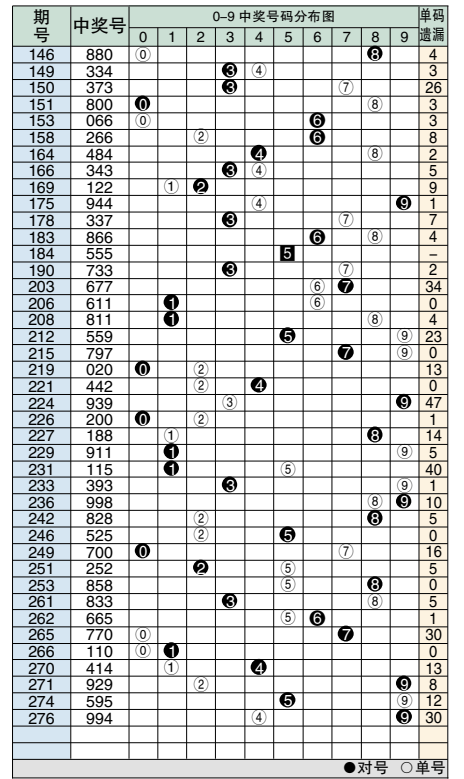

排列3 和值综合分析表

Table with columns for 期号, 开奖号码, 和值, 奇偶大, 012路, 和值尾, 和尾, 和尾行列分布, 重邻孤, 012路. Includes a line graph of sum values and a table of statistical indicators.

排3对号分布图

排3连号分布图

Table titled '排列3和数值号码分布表' showing the distribution of sum values (和数值) for 3-digit lottery numbers. Includes columns for sum values from 0 to 27 and rows for different number combinations.

排列3 单选综合指标分布图

Table showing comprehensive indicators for 3-digit lottery numbers. Columns include 期号, 开奖号码, 百位综合形态, 十位综合形态, 个位综合形态. Includes a legend for indicators like 012路, 小中大, 冷热温.

排3散号分布图

图说明: 012路:以除3的余数分类的参数指标,如9除3余数是0,所以9为0路的数据。0路数据是0369,1路数据是147,2路数据是258。小中大:以数字量质分类的参数指标。冷热温:七期内开出号码的个数,1个冷号,2个温号,3个热号。