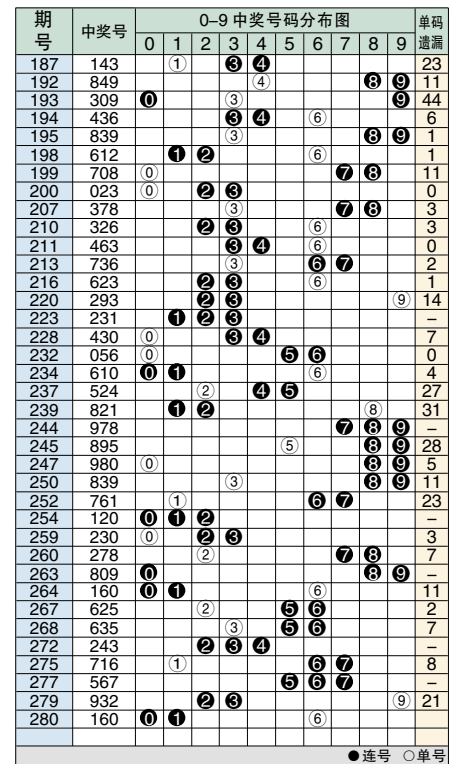

排列3 和值综合分析表

Table with columns for 期号, 开奖号码, 和值, 奇偶大, 012路, 和值尾, 和尾, 和尾行列分布, 重邻孤, 012路. Includes a line graph of sum values and a table of statistical indicators.

排3对号分布图

排3连号分布图

Table titled '排列3和数值号码分布表' showing the distribution of sum values (和数值) for 3-digit lottery numbers. Includes columns for sum values from 0 to 27 and rows for different number combinations.

排列3 单选综合指标分布图

Table showing comprehensive indicators for 3-digit lottery numbers. Columns include 期号, 开奖号码, 百位综合形态, 十位综合形态, 个位综合形态. Includes a legend for indicators like 012路, 小中大, 冷热温.

排3散号分布图

图说明: 012路:以除3的余数分类的参数指标,如9除3余数是0,所以9为0路的数据。0路数据是0369,1路数据是147,2路数据是258。小中大:以数字量质分类的参数指标。冷热温:七期内开出号码的个数,1个冷号,2个温号,3个热号。