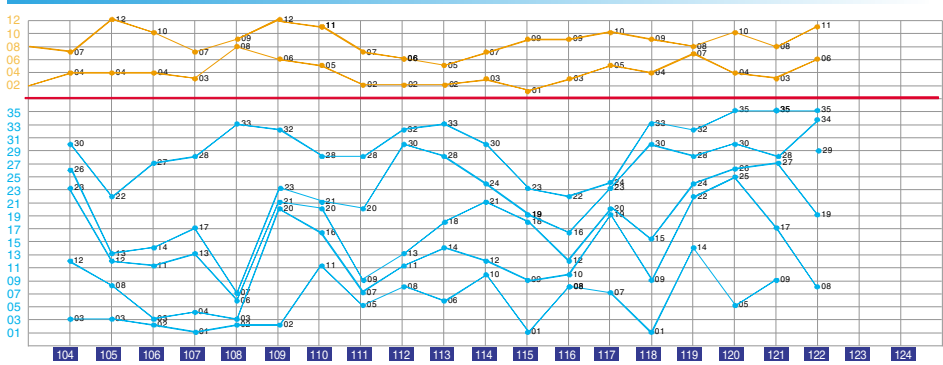

体彩大乐透开奖号码 K 线走势图

体彩大乐透后区奖号行列