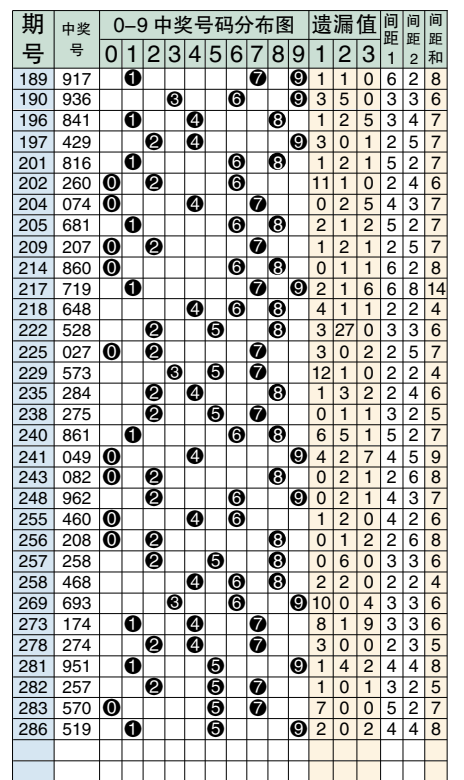

排列3 和值综合分析表

Table with columns for 期号, 开奖号码, 和值, 奇偶大小, 012路, 和值尾走势, 和尾, 和尾行列分布, 重邻孤, 012路. Includes data for 251-286 and summary statistics.

排3对号分布图

排3连号分布图

Table titled '排列3和数值号码分布表' showing the distribution of numbers across different categories like 和数值, 单选, 组选三, 组选六, 组选注数, 单选注数, 分配比率.

排列3 单选综合指标分布图

Table showing comprehensive indicators for 3-digit single-digit selections, including 百位综合形态, 十位综合形态, and 个位综合形态 for numbers 0-9.

排3散号分布图

012路:以除3的余数分类的参数指标,如9除3余数是0,所以9为0路的数据。0路数据是0369,1路数据是147,2路数据是258。小中大:以数字量质分类的参数指标。冷热温:七期内开出号码的个数,1个冷号,2个温号,3个热号。