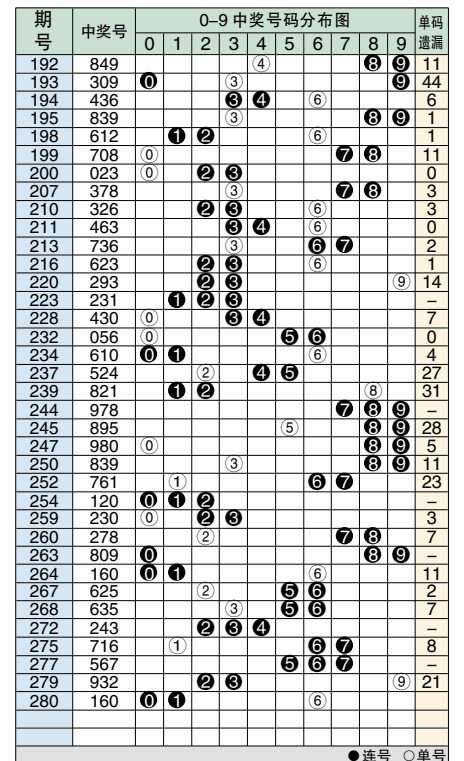

排列3 和值综合分析表

Table with columns for 期号, 开奖号码, 和值, 奇偶大小, 012路, 和值尾走势, 和尾, 和尾行列分布, 重邻孤, 012路. Includes data for 251-286 and summary statistics.

排3对号分布图

排3连号分布图

Table titled '排列3和数值号码分布表' showing the distribution of numbers across different categories like 和数值, 单选, 组选三, 组选六, 组选注数, 单选注数, 分配比率.

排列3 单选综合指标分布图

Table showing comprehensive indicators for 3-digit single-digit selections, including 百位综合形态, 十位综合形态, and 个位综合形态 for numbers 0-9.

排3散号分布图

012路:以除3的余数分类的参数指标,如9除3余数是0,所以9为0路的数据。0路数据是0369,1路数据是147,2路数据是258。小中大:以数字量质分类的参数指标。冷热温:七期内开出号码的个数,1个冷号,2个温号,3个热号。