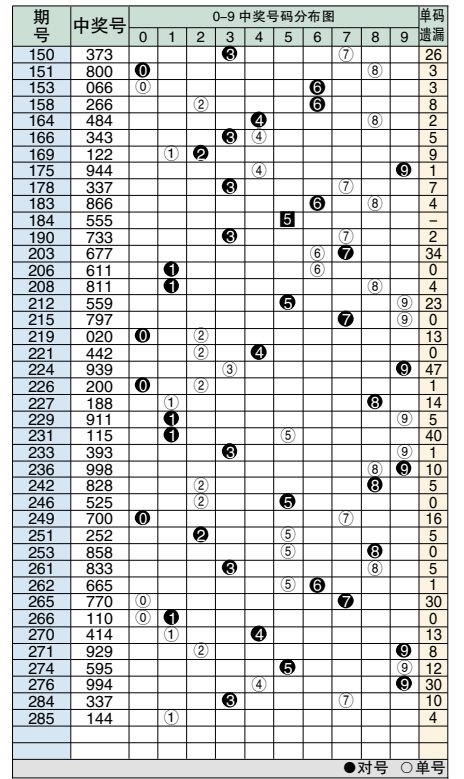

排列3 和值综合分析表

Table with columns for 期号, 开奖号码, 和值, 奇偶大小, 012路, 和值尾走势, 和尾, 和尾行列分布, 重邻孤, 012路. Includes data for 251-286 and summary statistics.

排3对号分布图

排3连号分布图

Table titled '排列3和数值号码分布表' showing the distribution of numbers across different categories like 和数值, 单选, 组选三, 组选六, 组选注数, 单选注数, 分配比率.

排列3 单选综合指标分布图

Table showing comprehensive indicators for 3-digit single-digit selections, including 百位综合形态, 十位综合形态, and 个位综合形态 for numbers 0-9.

排3散号分布图

012路:以除3的余数分类的参数指标,如9除3余数是0,所以9为0路的数据。0路数据是0369,1路数据是147,2路数据是258。小中大:以数字量质分类的参数指标。冷热温:七期内开出号码的个数,1个冷号,2个温号,3个热号。