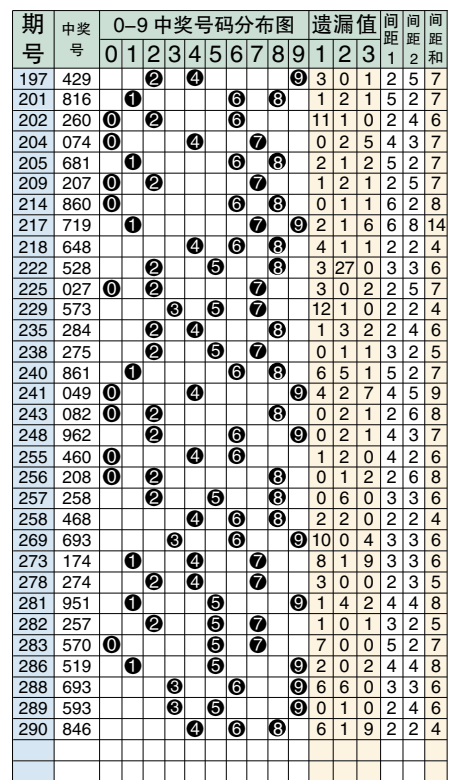

排列3 和值综合分析表

Table with columns for 期号, 开奖号码, 和值, 奇偶大小, 012路, 和值尾, 和尾, 和尾行列分布, 重孤, 012路. Includes a line graph of sum values and a table of statistical indicators.

排3对号分布图

排3连号分布图

Table titled '排列3和数值号码分布表' showing the distribution of sum values (和数值) from 0 to 27, categorized by selection type (单选, 组选三, 组选六).

排列3 单选综合指标分布图

Table showing comprehensive indicators for single-digit selections, including 百位综合形态, 十位综合形态, and 个位综合形态 for draws 271 to 290.

排3散号分布图

图说: 012路:以除3的余数分类的参数指标,如9除3余数是0,所以9为0路的数据。0路数据是0369,1路数据是147,2路数据是258。小中大:以数字量质分类的参数指标。冷热温:七期内开出号码的个数,1个冷号,2个温号,3个热号。