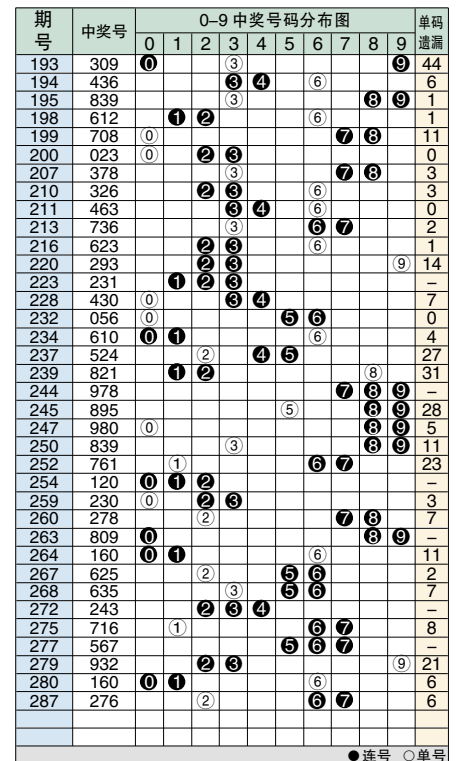

排列3 和值综合分析表

Table with columns for 期号, 开奖号码, 和值, 奇偶大小, 012路, 和值尾, 和尾, 和尾行列分布, 重孤, 012路. Includes a line graph of sum values and a table of statistical indicators.

排3对号分布图

排3连号分布图

Table titled '排列3和数值号码分布表' showing the distribution of sum values (和数值) from 0 to 27, categorized by selection type (单选, 组选三, 组选六).

排列3 单选综合指标分布图

Table showing comprehensive indicators for single-digit selections, including 百位综合形态, 十位综合形态, and 个位综合形态 for draws 271 to 290.

排3散号分布图

图说: 012路:以除3的余数分类的参数指标,如9除3余数是0,所以9为0路的数据。0路数据是0369,1路数据是147,2路数据是258。小中大:以数字量质分类的参数指标。冷热温:七期内开出号码的个数,1个冷号,2个温号,3个热号。