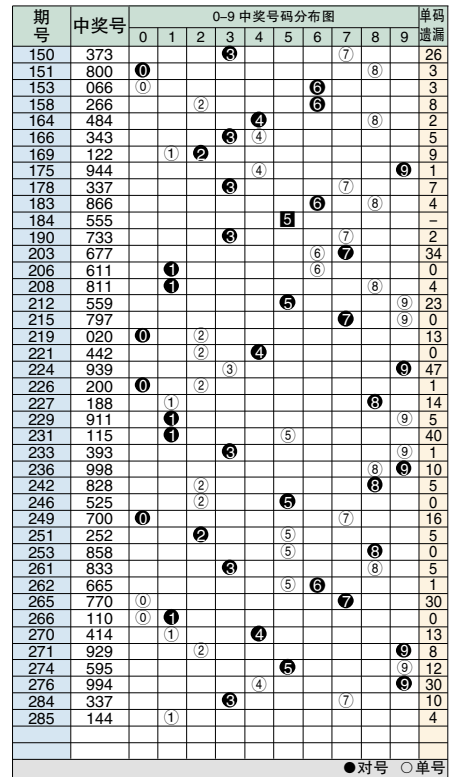

排列3 和值综合分析表

Table with columns for 期号, 开奖号码, 和值, 奇偶大小, 012路, 和值尾, 和尾, 和尾行列分布, 重孤, 012路. Includes a line graph of sum values and a table of statistical indicators.

排3对号分布图

排3连号分布图

Table titled '排列3和数值号码分布表' showing the distribution of sum values (和数值) from 0 to 27, categorized by selection type (单选, 组选三, 组选六).

排列3 单选综合指标分布图

Table showing comprehensive indicators for single-digit selections, including 百位综合形态, 十位综合形态, and 个位综合形态 for draws 271 to 290.

排3散号分布图

图说: 012路:以除3的余数分类的参数指标,如9除3余数是0,所以9为0路的数据。0路数据是0369,1路数据是147,2路数据是258。小中大:以数字量质分类的参数指标。冷热温:七期内开出号码的个数,1个冷号,2个温号,3个热号。