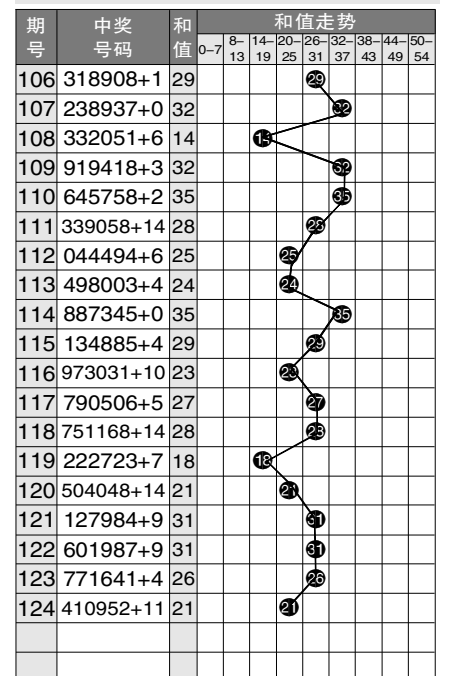

7 星彩开奖号码走势分布图

7 星彩各位大小奇偶分布图

期号	中奖号码	前区第1位		前区第2位		前区第3位		前区第4位		前区第5位		前区第6位		后区		大小比例	奇偶比例	重号个数	和值	和值奇偶		
		大	小	奇	偶	大	小	奇	偶	大	小	奇	偶	大	小						奇	偶
099	2381150															2	5	4	3	2	20	偶
100	560021+7	大	奇	大	偶	小	偶	小	偶	小	偶	小	奇	大	奇	3	4	3	4	0	21	奇

7 星彩前区和值走势图

7 星彩开奖公告

第20124期开奖公告
2020年12月8日开奖
本期投注总额:17,235,138元
本期开奖结果:410952+11

奖等级别	中奖注数	每注奖金
一等奖	0注	—元
二等奖	9注	51,867元
三等奖	14注	3000元
四等奖	930注	500元
五等奖	16,276注	30元
六等奖	556,379注	5元

107,964,279.00元奖金滚入下期奖池。