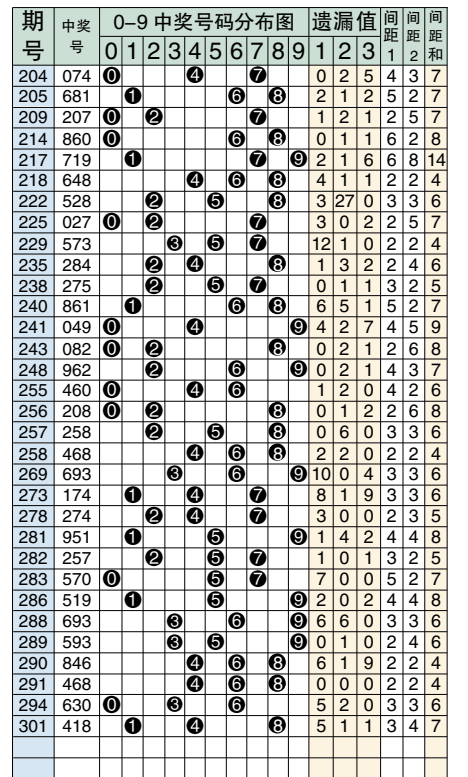

排列3 和值综合分析表

Table with columns for 期号, 开奖号码, 和值, 奇偶大小, 012路, 和值尾走势, 和尾, 和尾行列分布, 重邻孤, 012路. Includes data for 272-307 and summary statistics.

排3对号分布图

排3连号分布图

Table titled '排列3和数值号码分布表' showing the distribution of sum values (和数值) for 3-digit combinations, categorized by 单选 and 组选三/组选六.

排列3 单选综合指标分布图

Table showing comprehensive indicators for 3-digit combinations, including 百位综合形态, 十位综合形态, and 个位综合形态 for numbers 0-9.

排3散号分布图

012路:以除3的余数分类的参数指标,如9除3余数是0,所以9为0路的数据。0路数据是0369,1路数据是147,2路数据是258。小中大:以数字量质分类的参数指标。冷热温:七期内开出号码的个数,1个冷号,2个温号,3个热号。