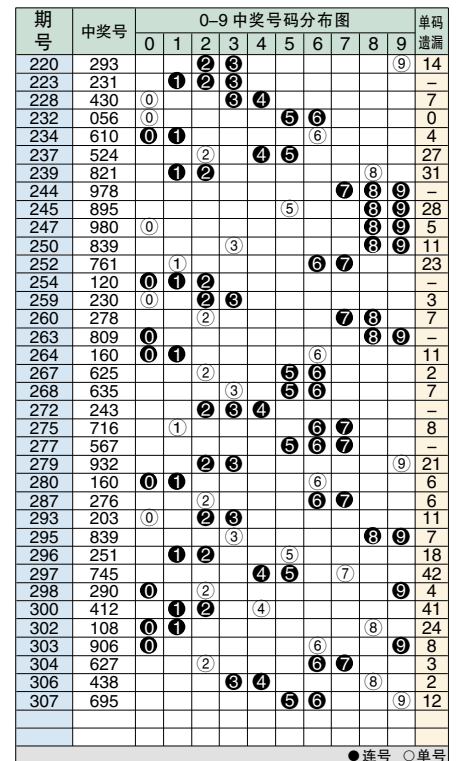

排列3 和值综合分析表

Table with columns for 期号, 开奖号码, 和值, 奇偶大小, 012路, 和值尾走势, 和尾, 和尾行列分布, 重邻孤, 012路. Includes data for 272-307 and summary statistics.

排3对号分布图

排3连号分布图

Table titled '排列3和数值号码分布表' showing the distribution of sum values (和数值) for 3-digit combinations, categorized by 单选 and 组选三/组选六.

排列3 单选综合指标分布图

Table showing comprehensive indicators for 3-digit combinations, including 百位综合形态, 十位综合形态, and 个位综合形态 for numbers 0-9.

排3散号分布图

012路:以除3的余数分类的参数指标,如9除3余数是0,所以9为0路的数据。0路数据是0369,1路数据是147,2路数据是258。小中大:以数字量质分类的参数指标。冷热温:七期内开出号码的个数,1个冷号,2个温号,3个热号。