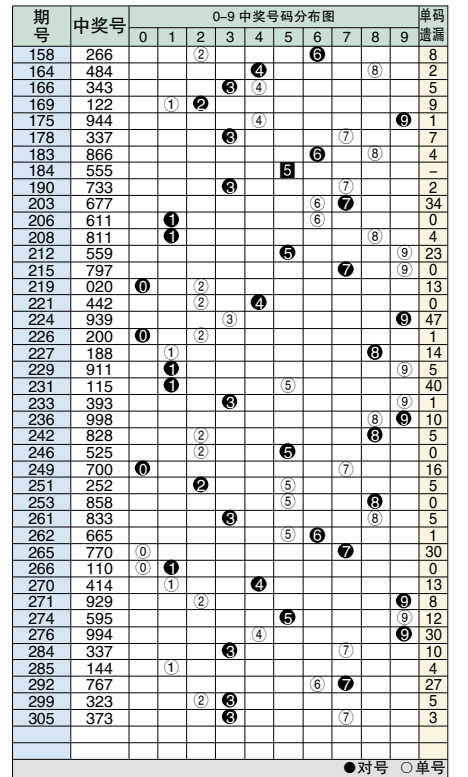

排列3 和值综合分析表

Table with columns for 期号, 开奖号码, 和值, 奇偶大小, 012路, 和值尾走势, 和尾, 和尾行列分布, 重邻孤, 012路. Includes data for 272-307 and summary statistics.

排3对号分布图

排3连号分布图

Table titled '排列3和数值号码分布表' showing the distribution of sum values (和数值) for 3-digit combinations, categorized by 单选 and 组选三/组选六.

排列3 单选综合指标分布图

Table showing comprehensive indicators for 3-digit combinations, including 百位综合形态, 十位综合形态, and 个位综合形态 for numbers 0-9.

排3散号分布图

012路:以除3的余数分类的参数指标,如9除3余数是0,所以9为0路的数据。0路数据是0369,1路数据是147,2路数据是258。小中大:以数字量质分类的参数指标。冷热温:七期内开出号码的个数,1个冷号,2个温号,3个热号。