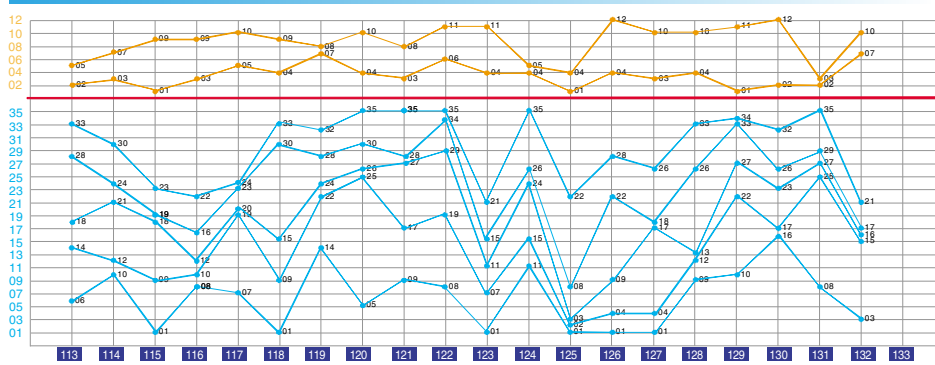

# 体彩大乐透开奖号码分布图

期号	前区奖号			和值	奇偶比例	跨度	前区																																			后区																																	
	一	二	三				四	五	六	七	区间比	连号	重号	后区奖号	小数区					大数区						和值	跨度	奇偶比例	大小比例																																														
057	17	20	21	22	31	111	3	2	14	13																																				02	08	②	③	⑤	⑦	⑩	⑫	⑬	⑭	10	6	0	2	1	1														
058	01	15	19	26	27	88	4	1	26	①																																																		05	10	②	③	⑤	⑦	⑩	⑫	⑬	⑭	15	5	1	1	1	1

## 体彩大乐透开奖号码 K 线走势图

## 体彩大乐透后区奖号行列图

第 20128 期	第 20129 期	第 20130 期
1 2 3 ④	① 2 3 4	1 ② 3 4
5 6 7 8	5 6 7 8	5 6 7 8
9 ⑩ 11 12	9 10 ⑪ 12	9 10 11 ⑫
第 20131 期	第 20132 期	第 20133 期
1 ② ③ 4	1 2 3 4	1 2 3 4
5 6 7 8	5 6 ⑦ 8	5 6 7 8
9 10 11 12	9 ⑩ 11 12	9 10 11 12