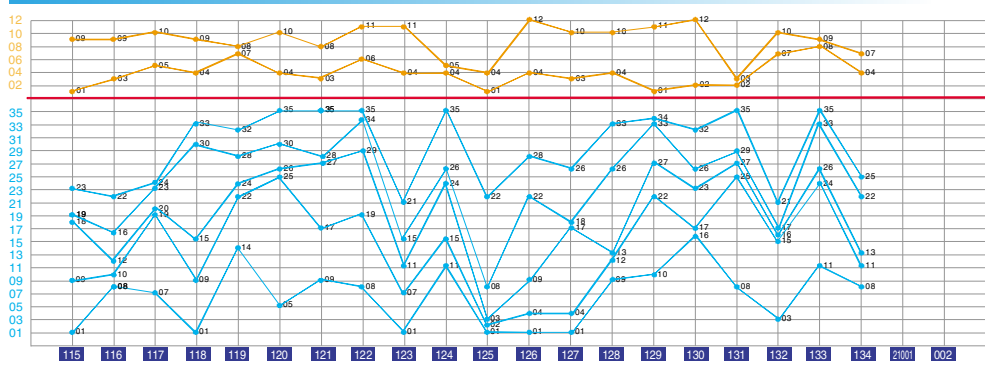

体彩大乐透开奖号码分布图

期号	前区																																	后区																								
	前区奖号	和值	奇偶比例	跨度	1	2	3	4	5	6	7	8	9	10	11	12	13	14	15	16	17	18	19	20	21	22	23	24	25	26	27	28	29	30	31	32	33	34	35	一区	二区	三区	四区	五区	六区	七区	连号	重号	后区奖号	小数区	大数区	和值	跨度	奇偶比例	大小比例			
059	01 15 22 28 32	98	2:3	31	1											4	5	15								22		3			28				32	3	7	1	0	1	0	1	1		01 15	03 11	③				11	4	14	8	2	0	1	1
累 计 次 数	31027530425929728330126326828129227128028226323267285297282267327297278282276287278370346319352369328361																																																									
最 大 遗 漏	283741492941303635383646493852684834740573152373746393837313633336343																																																									

体彩大乐透开奖号码 K 线走势图

体彩大乐透后区奖号行列图

第 20130 期	第 20131 期	第 20132 期
1 ② 3 4	1 ② ③ 4	1 2 3 4
5 6 7 8	5 6 7 8	5 6 ⑦ 8
9 10 11 ⑫	9 10 11 12	9 ⑩ 11 12
第 20133 期	第 20134 期	第 21001 期
1 2 3 4	1 2 3 ④	1 2 3 4
5 6 7 ③	5 6 ⑦ 8	5 6 7 8
⑨ 10 11 12	9 10 11 12	9 10 11 12